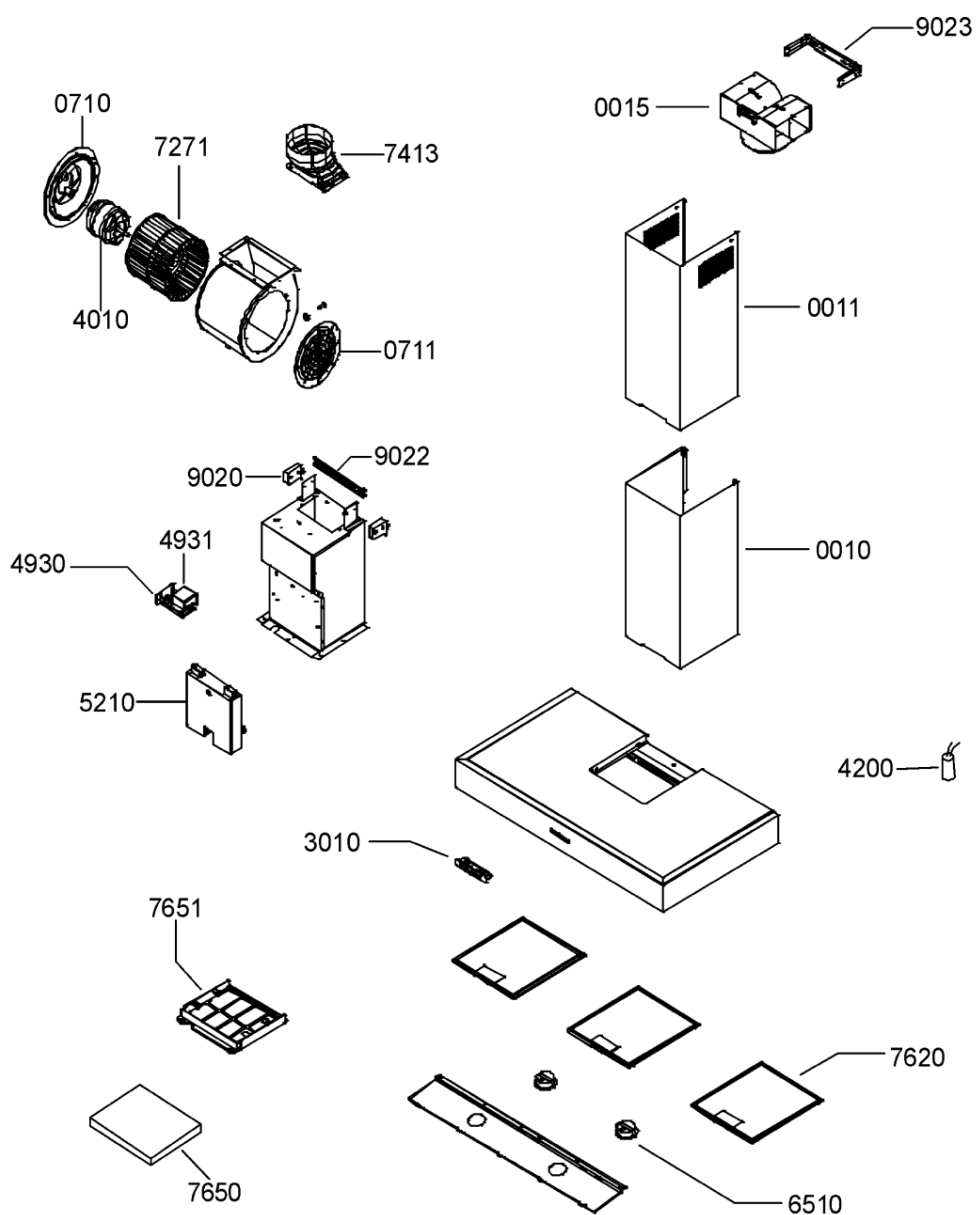

Whirlpool

Sigla Modello:

AKR 948 AL COOKERHOODS

WP

AKR 948 AL

Codice commerciale:

857894801010

857894801010

Tavole

A1510

WHR76137

Lista

Ricambi

Rif.	Cod.Ricam	Dal S/N	Al S/N	Sostituto	Descrizione	Notizia	Codice
0010	481253048637 (C00344912)				camino		
0011	481253048501 (C00496797)				camino parte superiore		
0015	481231088404 (C00340919)			1 x 480122100655 (C00316272)	raccordo filtrante		
0710	481240478432 (C00329179)			1 x C00278471 (482000087659)	supporto motore		
0711	481253238012 (C00332662)			1 x C00138717 (482000081372)	copertura convogliatore		
3010	481231028176 (C00313643)				pulsantiera completa		
4010	481236118396 (C00314683)				motore		
4200	481212018015 (C00342813)			1 x 482000000036 (C00313866)	capacitor		
4840	480122100284 (C00317199)				cavo		
4930	481229068268 (C00335577)			1 x C00195758 (482000083265)	morsettiera		
4931	481246279829 (C00330751)			1 x C00090189 (482000077477)	coperchio prot. morsettiera		
5210	481221478453 (C00316315)			1 x C00257455 (482000030488)	modulo elect. elettron		
6510	481913448538 (C00311730)				lampada alogena assieme		
7271	481251528098 (C00311771)			1 x C00090119 (482000027801)	ventola		
7413	481929068397 (C00343494)			1 x C00242755 (482000084761)	raccordo uscita aria		
7620	481945858783 (C00333052)			1 x 480122102168 (C00314158)	filtro grassi		

7650	481248048091 (C00582768)		filtro carbone dkf 43
7651	481246418093 (C00340706)	1 x 480122101279 (C00321405)	cornice
7652	481231038959 (C00336563)		set viti
9020	481252648061 (C00332333)		gancio laterale fissaggio telaio
9022	481252448005 (C00529874)		aggancio
9023	481231048179 (C00316100)	1 x C00092030 (482000027899)	kit fissaggio camino
999	C00702010		caratt. tecniche whp
999	C00702011		schema cablaggio whp
999	C00702012		schizzo quotato whp