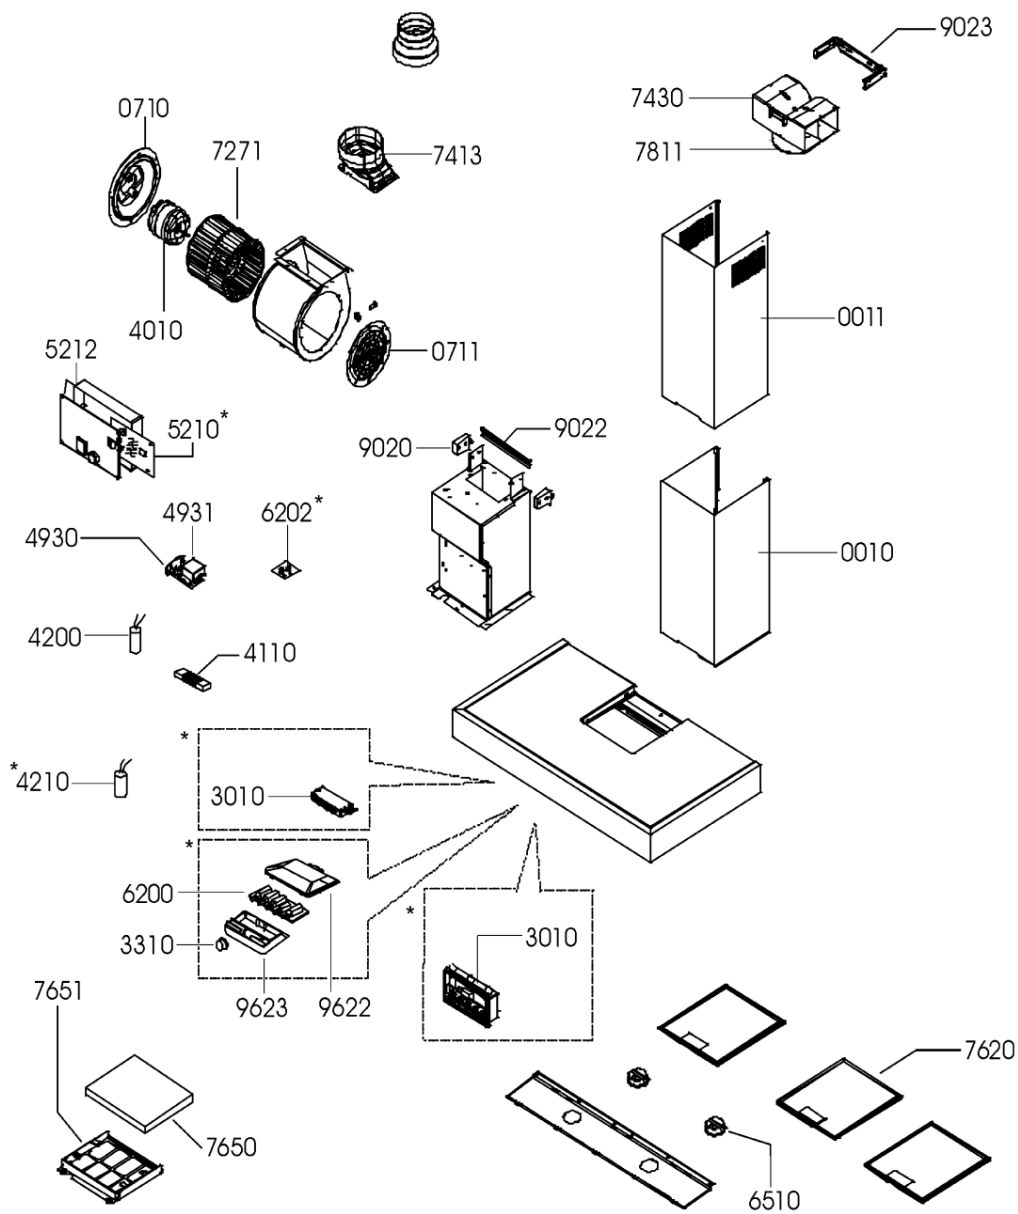

Whirlpool

Hotpoint

Bauknecht

i INDESIT

LA PRESENTE DOCUMENTAZIONE SI RIVOLGE SOLO A TECNICI QUALIFICATI CHE SONO A CONOSCENZA DELLE RISPETTIVE NORME DI SICUREZZA. SOGGETTA A MODIFICHE

WHR70757

Tavole

* Accessory

7620	481945858783 (C00333052)	1 x 480122102168 (C00314158)	filtro grassi
7650	481248048159 (C00342788)		filtro carbone
7651	481246418093 (C00340706)	1 x 480122101279 (C00321405)	cornice
7652	481231038959 (C00336563)		set viti
7811	481946288062 (C00340858)		raccordo uscita aria con valvola n.r.f.
9020	481252648061 (C00332333)		gancio laterale fissaggio telaio
9022	481240418533 (C00328982)		staffa fix a muro
9023	481240449602 (C00329070)		staffa fissaggio camino
999	C00692240		caratt. tecniche whp
999	C00692241		schema cablaggio whp
999	C00692242		schizzo quotato whp