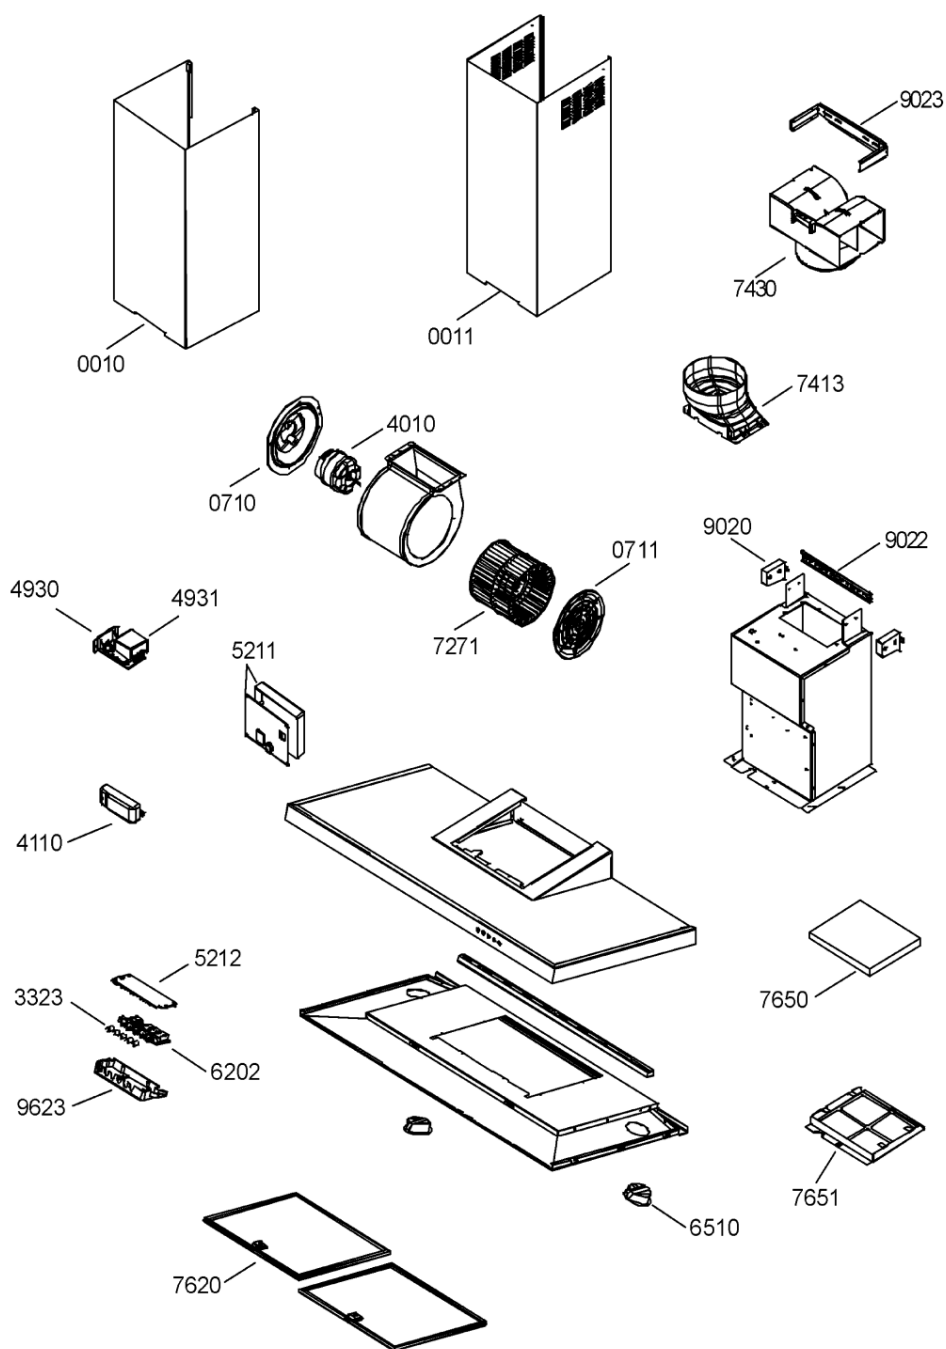

WHR84627

Tavole

1636

WHR84627

Lista

Ricambi

Rif.	Cod.Ricam	Dal S/N	Al S/N	Sostituto	Descrizione	Notizia	Codice
0010	481253048772 (C00343427)				camino inferiore		
0011	481253048429 (C00529959)				camino		
0710	481245828003 (C00330118)			1 x 481240478921 (C00329248)	supporto motore		
0711	481253238012 (C00332662)			1 x C00138717 (482000081372)	copertura convogliatore		
3323	481241078181 (C00604318)				tasto		
4010	481236118366 (C00636035)			1 x 481236118566 (C00316483)	motore		
4110	481214288028 (C00335385)			1 x C00096871 (482000028170)	trasformatore		
4930	481246279829 (C00330751)			1 x C00090189 (482000077477)	coperchio prot. morsettiera		
4931	481229068268 (C00335577)			1 x C00195758 (482000083265)	morsettiera		
5211	481241878962 (C00327896)			1 x 480122100054 (C00322519)	scatola scheda controllo		
5212	481246818022 (C00573290)				coperchio scatola comandi		
6202	481221478912 (C00544907)				scheda comandi		
6510	481913448538 (C00311730)				lampada alogena assieme		
7271	481951528277 (C00318176)			1 x C00097966 (482000028252)	ventola motore		
7413	481929068397 (C00343494)			1 x C00242755 (482000084761)	raccordo uscita aria		
7430	481231088404 (C00340919)			1 x 480122100655 (C00316272)	raccordo filtrante		