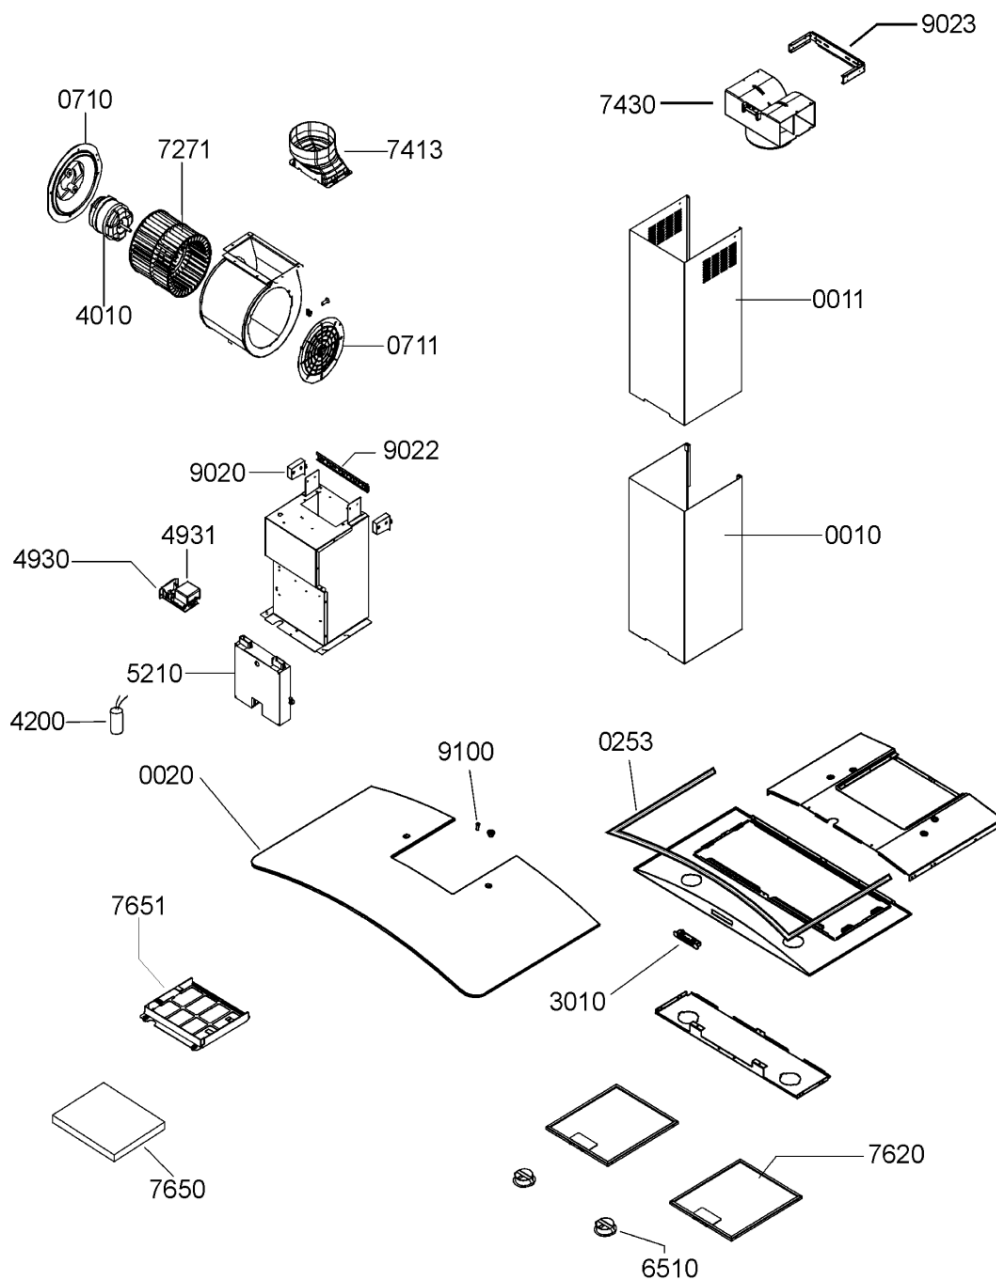

WHR76143

Tavole

1607