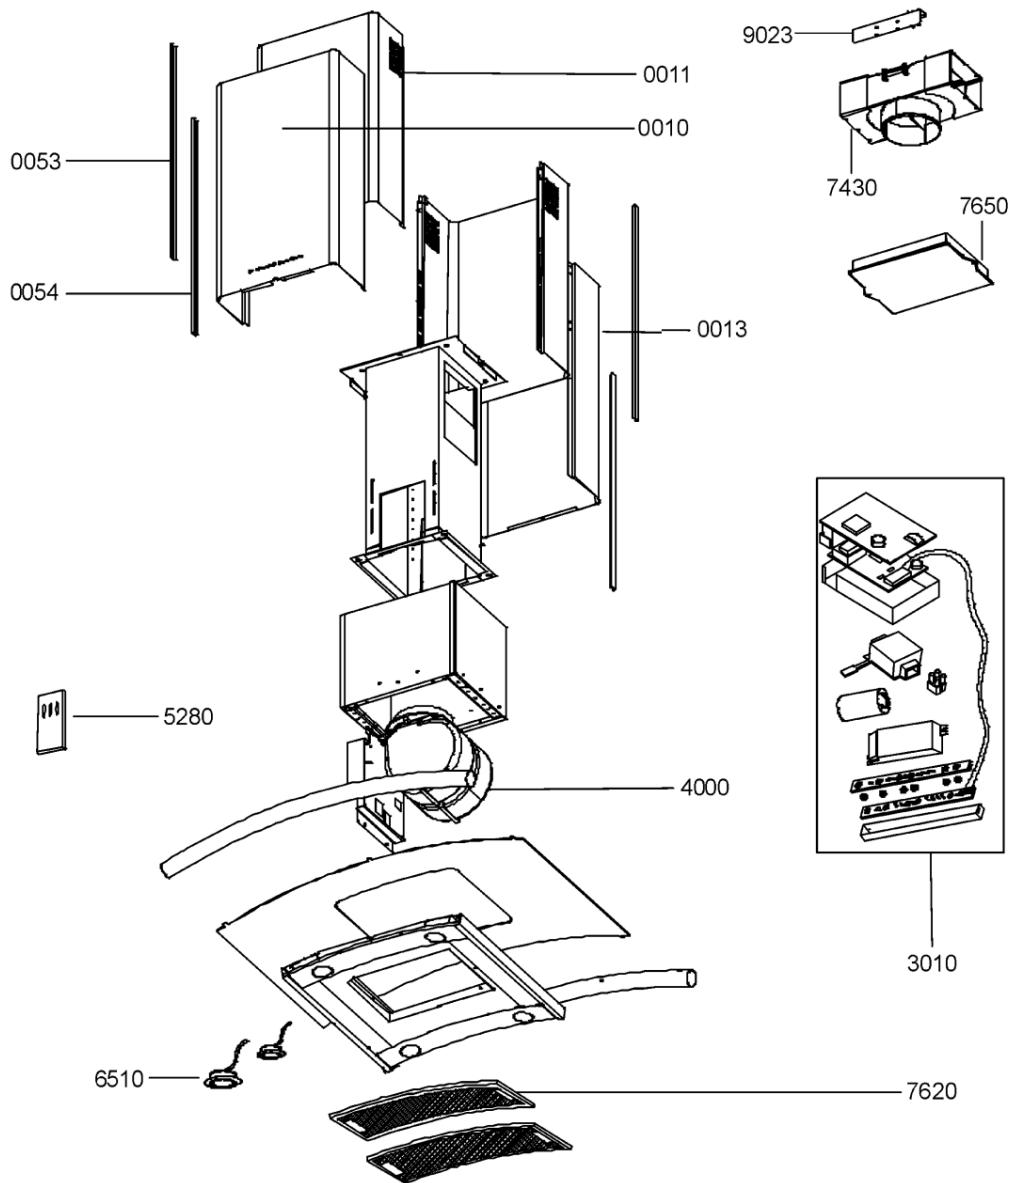

# Whirlpool

Sigla Modello:

**AKR 954 AL COOKERHOODS**

**WP**

**AKR 954 AL**

Codice commerciale:

**857895401010**

**857895401010**

WHR84632

Tavole

1620A

WHR84632

Lista

Ricambi

Rif.	Cod.Ricam	Dal S/N	Al S/N	Sostituto	Descrizione	Notizia	Codice
001 0	481253048827 (C00604562)				camino		
001 1	481253048828 (C00604563)				camino		
001 3	481253048829 (C00604564)				camino		
005 3	481246058399 (C00604462)				profilato		
005 4	481246058401 (C00604463)				profilato		
301 0	481231038926 (C00482660)				unita di potenz		
400 0	481236118458 (C00596882)				motore		
528 0	481269068001 (C00597098)				telecomando		
651 0	481213418029 (C00635994)				lampada alogena assieme		
743 0	481253029338 (C00332448)				raccordo filtrante		
762 0	481248058335 (C00502938)				filtro metal		
765 0	481249038006 (C00486242)				filtro carbone		
902 3	481240448947 (C00500794)				staffa		
999	C00719529				schema cablaggio whp		
999	C00719528				caratt. tecniche whp		
999	C00719530				schizzo quotato whp		