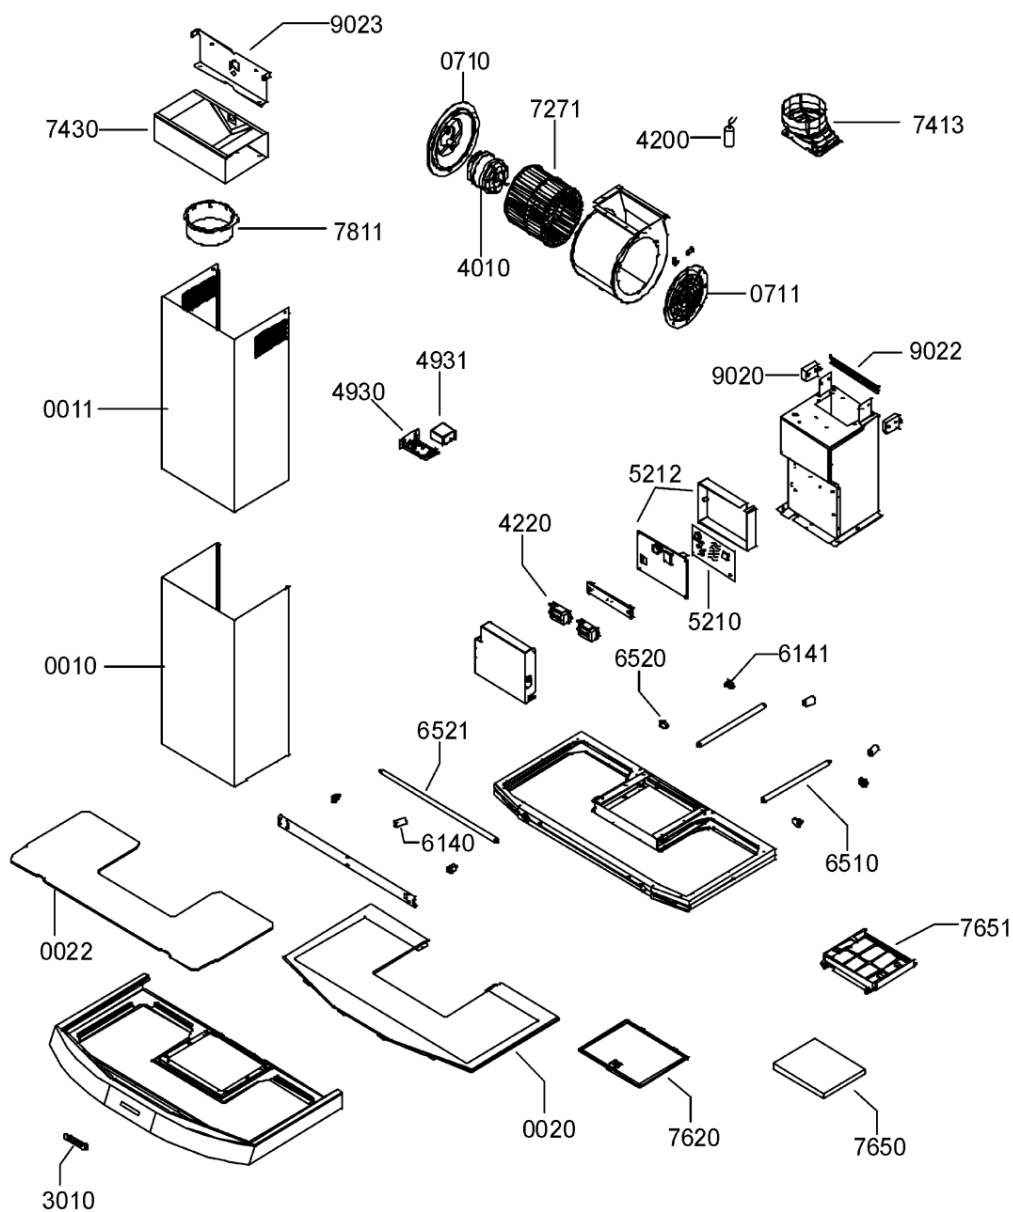

WHR76144

Tavole

1612