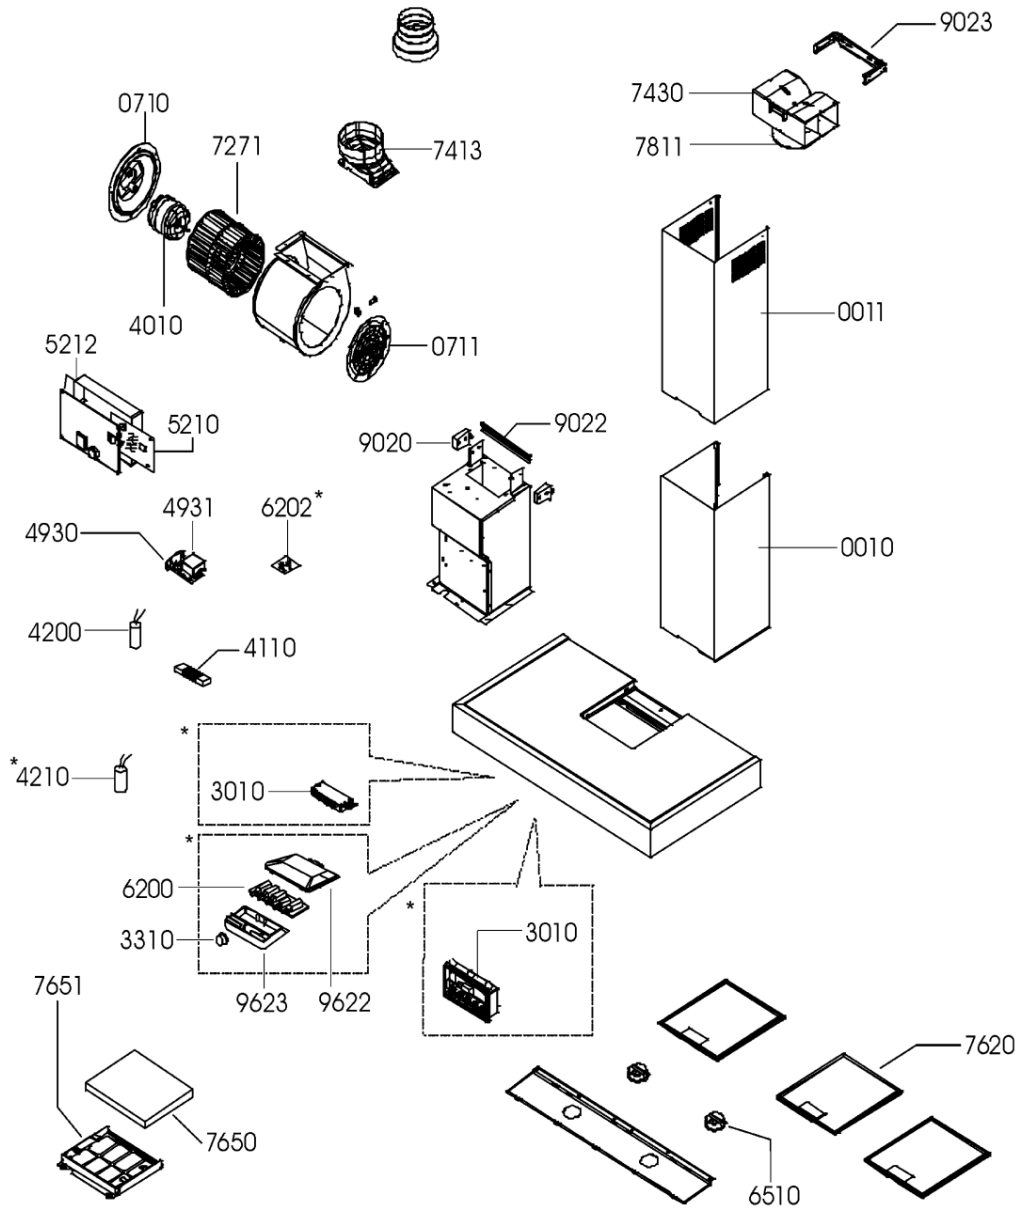

Whirlpool

Hotpoint

Bauknecht

i INDESIT

WHR40863

Tavole

* Accessory

1561E

7430	481231088404 (C00340919)	1 x 480122100655 (C00316272)	raccordo filtrante
7620	481945858783 (C00333052)	1 x 480122102168 (C00314158)	filtro grassi
7650	481248048141 (C00383174)	1 x 480122101727 (C00383155)	filtro carbone dkf 43
7651	481246418093 (C00340706)	1 x 480122101279 (C00321405)	cornice
7652	481231038959 (C00336563)		set viti
7811	481246228619 (C00330518)		sportello
9020	481252648061 (C00332333)		gancio laterale fissaggio telaio
9022	481252448005 (C00529874)		aggancio
9023	481231048179 (C00316100)	1 x C00092030 (482000027899)	kit fissaggio camino
999	C00683475		caratt. tecniche whp
999	C00614393		schema cablaggio whp
999	C00614394		schizzo quotato whp