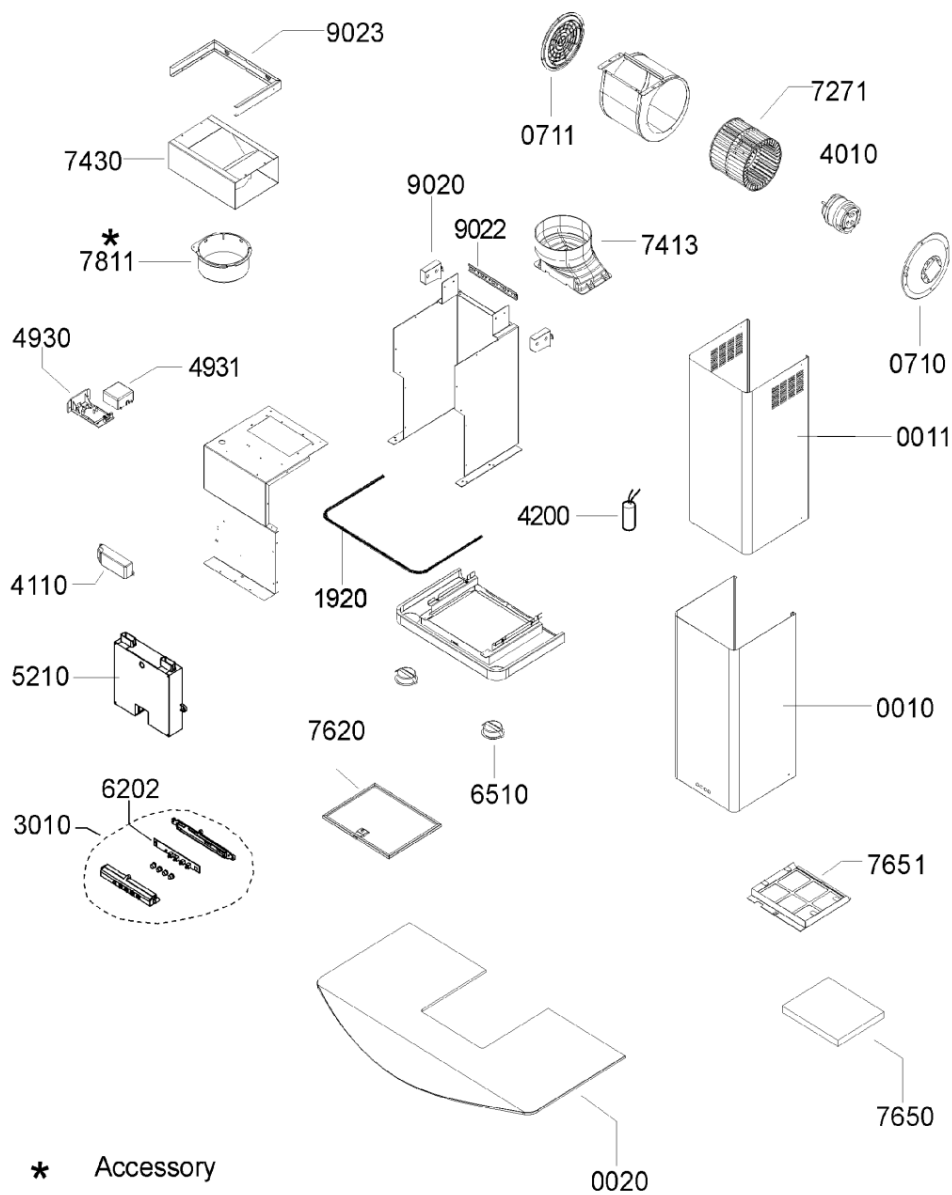

Whirlpool

Hotpoint

Bauknecht

i INDESIT

WHR70763

Tavole

A1334A

WHR70763

Lista

Ricambi

Rif.	Cod.Ricam	Dal S/N	Al S/N	Sostituto	Descrizione	Notizia	Codice
0010	481253048757 (C00484123)				camino		
0011	481253048758 (C00481283)				camino		
0020	481244269636 (C00377727)				vetro		
0710	481240478432 (C00329179)			1 x C00278471 (482000087659)	supporto motore		
0711	481253238012 (C00332662)			1 x C00138717 (482000081372)	copertura convogliatore		
3010	481231028176 (C00313643)				pulsantiera completa		
4010	481236118396 (C00314683)				motore		
4110	481214868035 (C00314978)			1 x C00096871 (482000028170)	trasformatore		
4200	481212028045 (C00383161)			1 x 482000000036 (C00313866)	condensatore		
4800	480122101769 (C00392966)				cavo schermato		
4840	481232028021 (C00401285)				cavo		
4930	481229068268 (C00335577)			1 x C00195758 (482000083265)	morsettiera		
4931	481246279829 (C00330751)			1 x C00090189 (482000077477)	coperchio prot. morsettiera		
5210	481221458168 (C00383162)			1 x C00257455 (482000030488)	scheda potenza		
6202	481221479215 (C00582555)				scheda comandi		
6510	481913448538 (C00311730)				lampada alogena assieme		