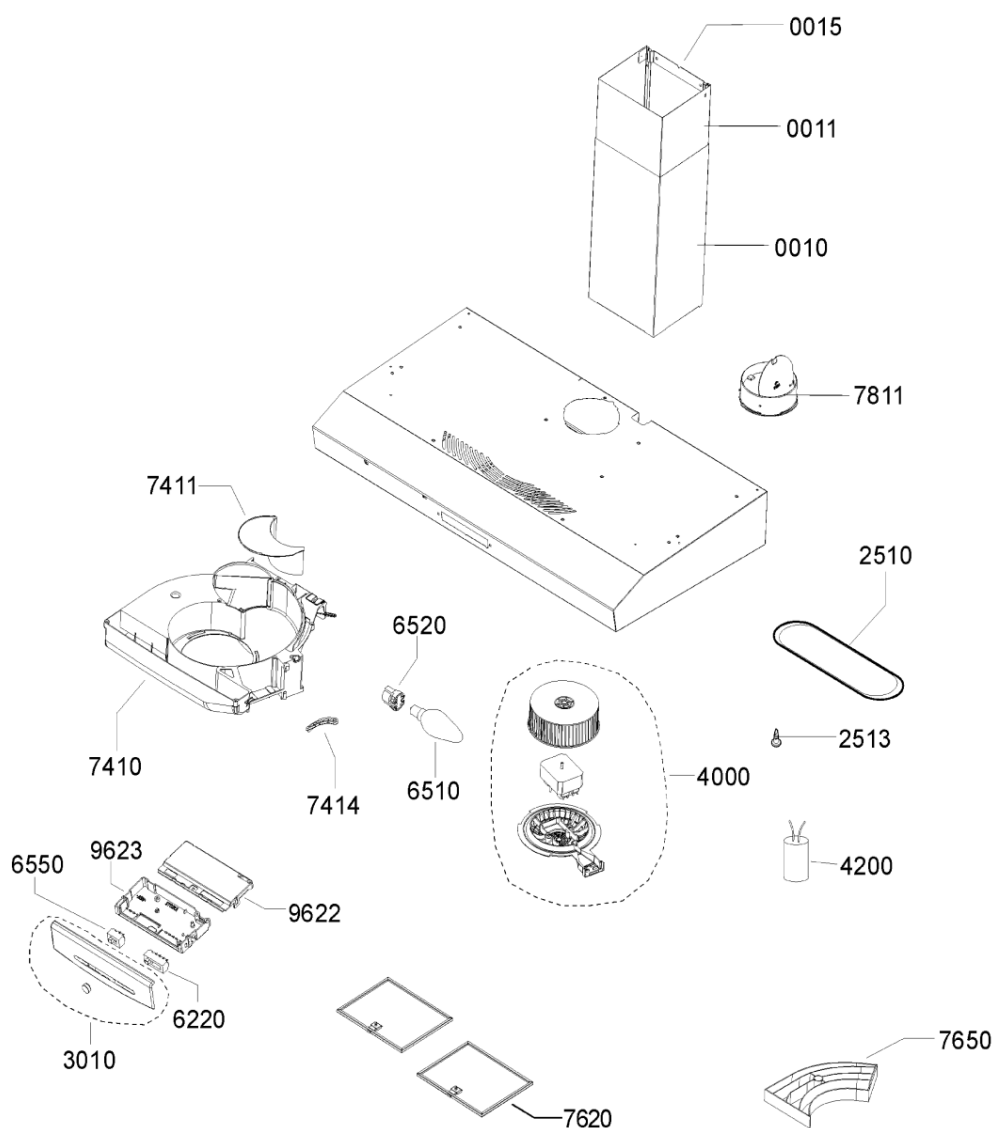

Whirlpool

Sigla Modello:

AKR 962 IX 90cm Compact Hood **WP**

AKR 962 IX

Codice commerciale:

857896215000

857896215000

KitchenAid

Whirlpool

Hotpoint

Bauknecht

i **INDESIT**

WHR84642

Tavole

A1558

WHR84642

Lista

Ricambi

Rif.	Cod.Ricam	Dal S/N	Al S/N	Sostituto	Descrizione	Notizia	Codice
001 0	481253048665 (C00604097)				camino		
001 1	481953048638 (C00333300)				camino superiore		
001 5	481931088524 (C00341030)			1 x C00119481 (482000029131)	staffa fiss. camino		
251 0	481246678422 (C00330976)			1 x 482000008706 (C00333824)	plafoniera (coprilampada)		
251 3	481949268622 (C00316817)				clip fissaggio		
301 0	481231048209 (C00316118)				mascherina comp di tasti cursori		
400 0	481236118411 (C00095247)				motore completo con ventola		
420 0	481212018015 (C00342813)			1 x 482000000036 (C00313866)	capacitor		
622 0	481927618053 (C00311953)				interruttore motore		
651 0	481213418021 (C00313913)			1 x 484000008834 (C00385576)	lampada t251 40w		
652 0	481225528008 (C00311279)				portalampada		
655 0	481927618054 (C00312233)			1 x C00135642 (482000029294)	interruttore luce		
741 1	481244138006 (C00331031)				deflettore		
741 4	481222708011 (C00327091)				deflettore manopola		
762 0	481248058325 (C00636341)			1 x 480122102063 (C00099103)	filtro metal		
765 0	481248048134 (C00345792)			1 x 484000008582 (C00379991)	filtro carbone		

781 1	481253029274 (C00332432)	1 x C00095227 (482000028073)	flangia d125mm
962 2	481246228525 (C00330506)	1 x C00095240 (488000095240)	coperchio scatola comp.elettrici
962 3	481246228554 (C00319373)	1 x C00095239 (488000095239)	scatola compon. elettrici
999	C00719561		caratt. tecniche whp
999	C00719562		schema cablaggio whp
999	C00719563		schizzo quotato whp