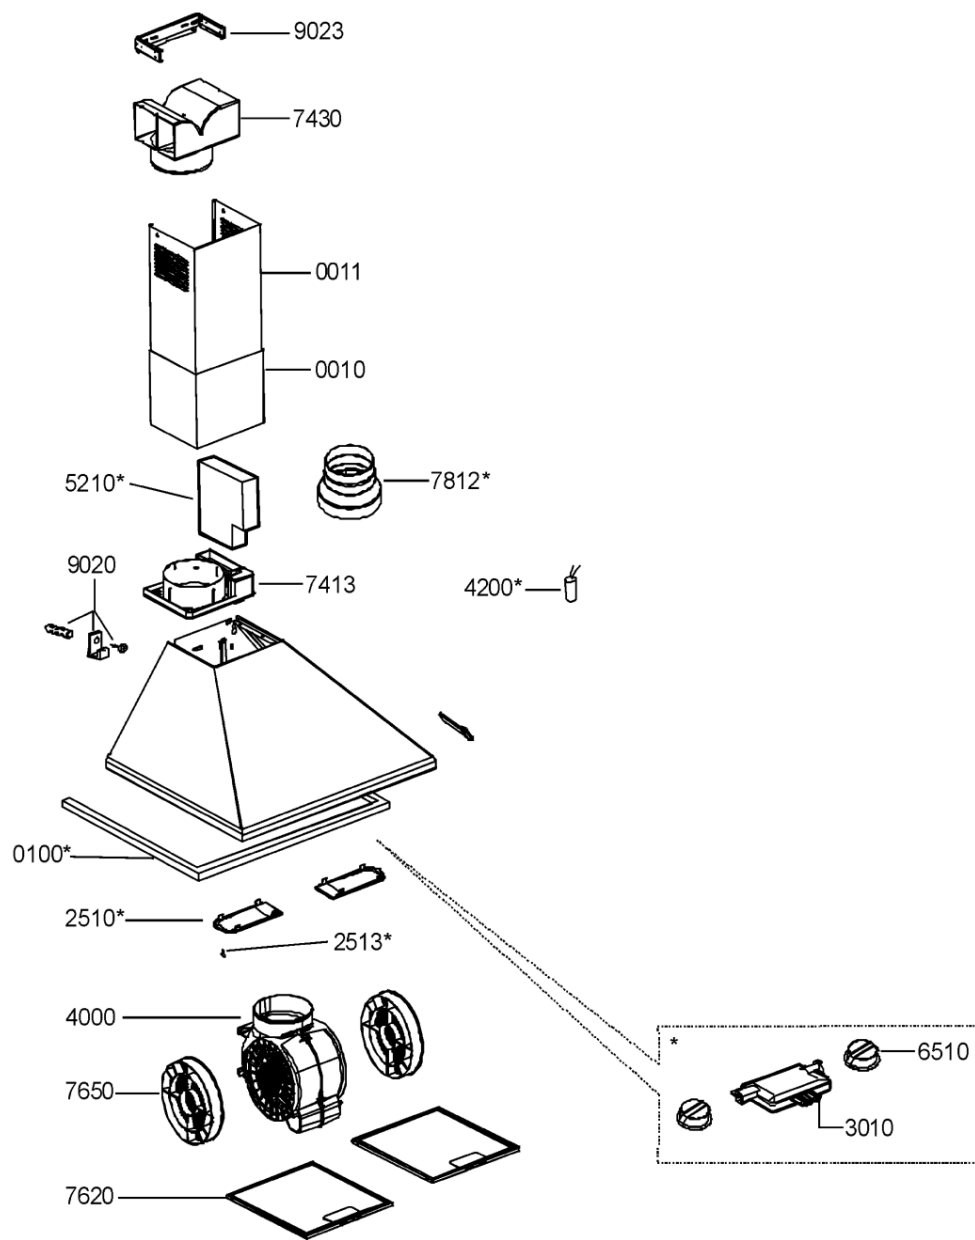

1584C

WHR84645

Lista

Ricambi

| Rif.  | Cod.Ricam                   | Dal S/N | Al S/N | Sostituto                          | Descrizione                              | Notizia | Codice |
|-------|-----------------------------|---------|--------|------------------------------------|--|---------|--------|
| 001 0 | 481253048806<br>(C00604099) |         |        |                                    | camino inferiore                         |         |        |
| 001 1 | 481253048807<br>(C00604100) |         |        |                                    | camino superiore                         |         |        |
| 010 0 | C00276949<br>(481244010677) |         |        |                                    | cornice ix cm90                          |         |        |
| 301 0 | 481231038891<br>(C00482653) |         |        |                                    | mascherina assieme                       |         |        |
| 400 0 | 481236118437<br>(C00314685) |         |        |                                    | motore completo                          |         |        |
| 521 0 | 481221479265<br>(C00526877) |         |        |                                    | unita di potenzi                         |         |        |
| 651 0 | 481913448538<br>(C00311730) |         |        |                                    | lampada alogena assieme                  |         |        |
| 741 3 | C00112127<br>(481244269447) |         |        |                                    | ass.raccordo +conn.eletr.                |         |        |
| 743 0 | 481253029322<br>(C00332445) |         |        |                                    | raccordo filtrante                       |         |        |
| 762 0 | 481945858783<br>(C00333052) |         |        | 1 x<br>480122102168<br>(C00314158) | filtro grassi                            |         |        |
| 765 0 | 481249038003<br>(C00345809) |         |        | 1 x<br>484000008572<br>(C00380088) | filtro cappa _carbone<br>attivo_lavabile |         |        |
| 902 0 | 481940118448<br>(C00332914) |         |        | 1 x C00126666<br>(482000029207)    | gancio compl. fiss. muro                 |         |        |
| 902 3 | 481231048179<br>(C00316100) |         |        | 1 x C00092030<br>(482000027899)    | kit fissaggio camino                     |         |        |
| 999   | C00719570                   |         |        |                                    | caratt. tecniche whp                     |         |        |
| 999   | C00719571                   |         |        |                                    | schema cablaggio whp                     |         |        |
| 999   | C00719572                   |         |        |                                    | schizzo quotato whp                      |         |        |