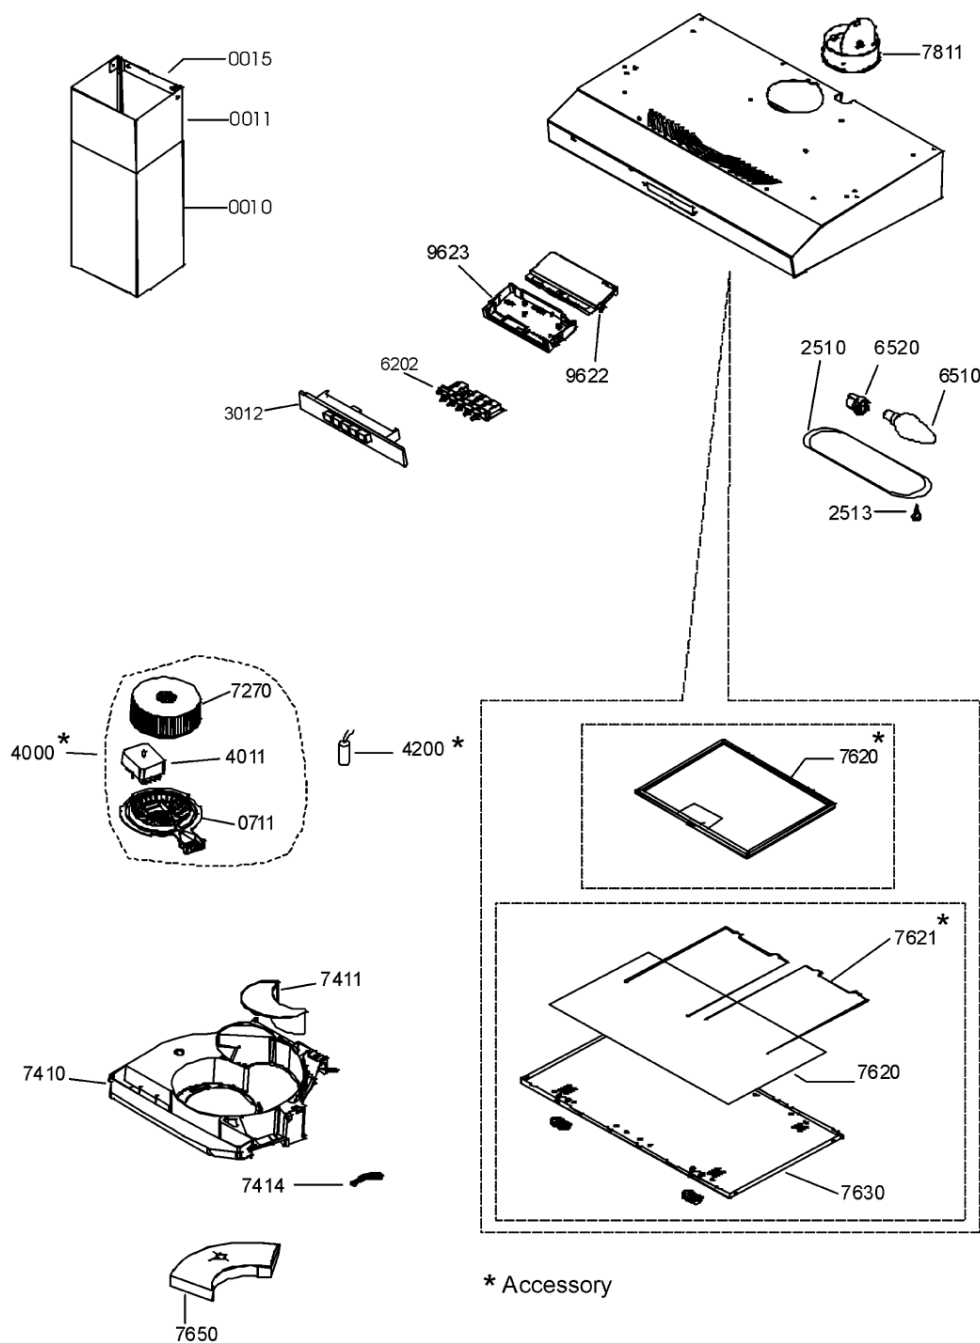

# Whirlpool

Sigla Modello:

**AKR 964 IX      COOKERHOODS      WP**  
**AKR 964 IX**

Codice commerciale:

**857896401020**  
**857896401020**

**KitchenAid**

Whirlpool

Hotpoint

**Bauknecht**

**i** **INDESIT**

WHR84648

Tavole

A1623

WHR84648

Lista

Ricambi

Rif.	Cod.Ricam	Dal S/N	Al S/N	Sostituto	Descrizione	Notizia	Codice
001 0	481253048835 (C00604567)				camino		
001 1	481953048638 (C00333300)				camino superiore		
001 5	481931088524 (C00341030)			1 x C00119481 (482000029131)	staffa fiss. camino		
071 1	C00099097 (481240478698)				supporto motore		
251 0	481246678422 (C00330976)			1 x 482000008706 (C00333824)	plafoniera (coprilampada)		
251 3	481949268622 (C00316817)				clip fissaggio		
301 2	481245249121 (C00603950)				mascherina		
401 1	481236118446 (C00636036)			1 x 481236118549 (C00373651)	motore		
420 0	481212018015 (C00342813)			1 x 482000000036 (C00313866)	capacitor		
620 2	481221478912 (C00544907)				scheda comandi		
651 0	481213418021 (C00313913)			1 x 484000008834 (C00385576)	lampada t251 40w		
652 0	481925518173 (C00313820)			1 x C00135455 (482000029282)	portalampada		
727 0	481251528105 (C00341056)				ventola		
741 0	481244039458 (C00328199)			1 x C00098266 (482000061668)	convogliatore		
741 1	481244138006 (C00331031)				deflettore		
741 4	481222708011 (C00327091)				deflettore manopola		