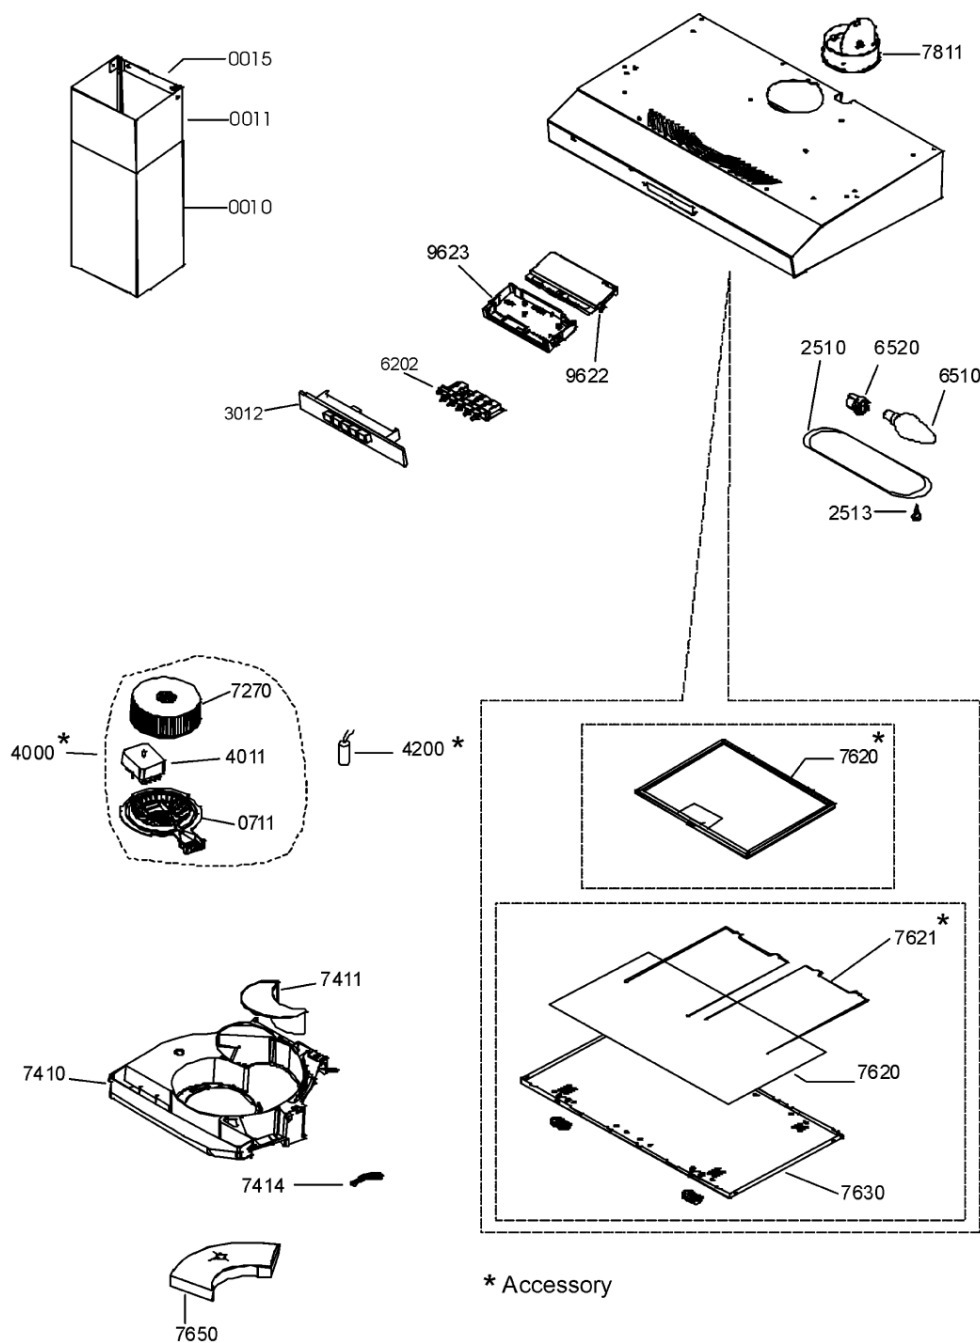

# Whirlpool

Sigla Modello:

**AKR 964 WH      COOKERHOODS      WP**  
**AKR 964 WH**

Codice commerciale:

**857896401000**  
**857896401000**

**KitchenAid**

Whirlpool

Hotpoint

**Bauknecht**

**i** **INDESIT**

WHR84646

Tavole

A1623

WHR84646

Lista

Ricambi

Rif.	Cod.Ricam	Dal S/N	Al S/N	Sostituto	Descrizione	Notizia	Codice
001 0	481253048833 (C00604565)				camino		
001 1	481953048641 (C00343422)				camino super. parte scorrevole		
001 5	481931088524 (C00341030)			1 x C00119481 (482000029131)	staffa fiss. camino		
071 1	C00099097 (481240478698)				supporto motore		
251 0	481246678422 (C00330976)			1 x 482000008706 (C00333824)	plafoniera (coprilampada)		
251 3	481949268622 (C00316817)				clip fissaggio		
301 2	481245249115 (C00603948)				mascherina		
401 1	481236118446 (C00636036)			1 x 481236118549 (C00373651)	motore		
420 0	481212018015 (C00342813)			1 x 482000000036 (C00313866)	capacitor		
620 2	481221478912 (C00544907)				scheda comandi		
651 0	481213418021 (C00313913)			1 x 484000008834 (C00385576)	lampada t251 40w		
652 0	481925518173 (C00313820)			1 x C00135455 (482000029282)	portalampada		
727 0	481251528105 (C00341056)				ventola		
741 0	481244039458 (C00328199)			1 x C00098266 (482000061668)	convogliatore		
741 1	481244138006 (C00331031)				deflettore		
741 4	481222708011 (C00327091)				deflettore manopola		