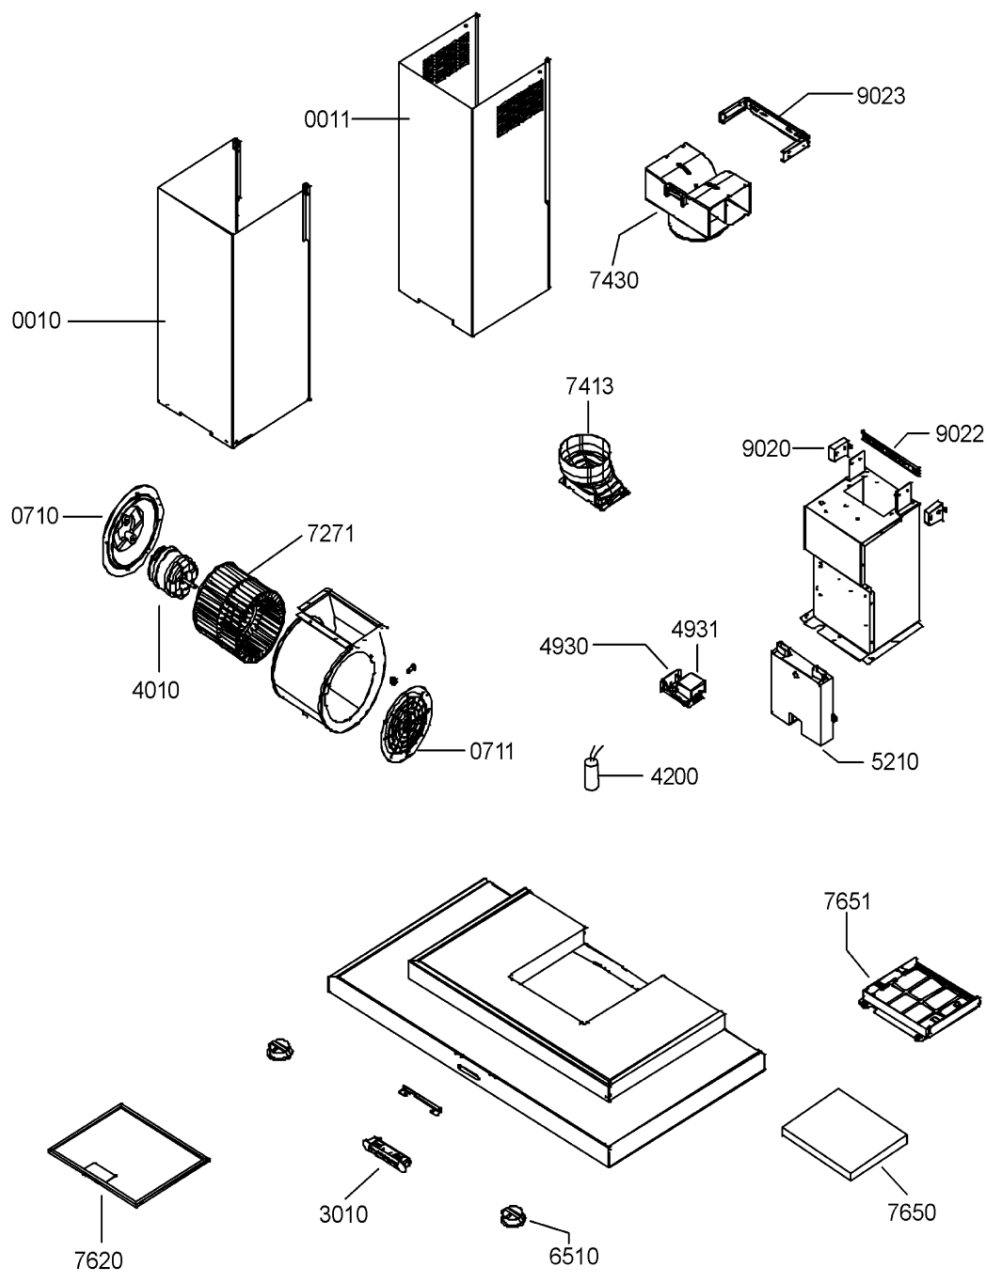

WHR84649

Tavole

1614