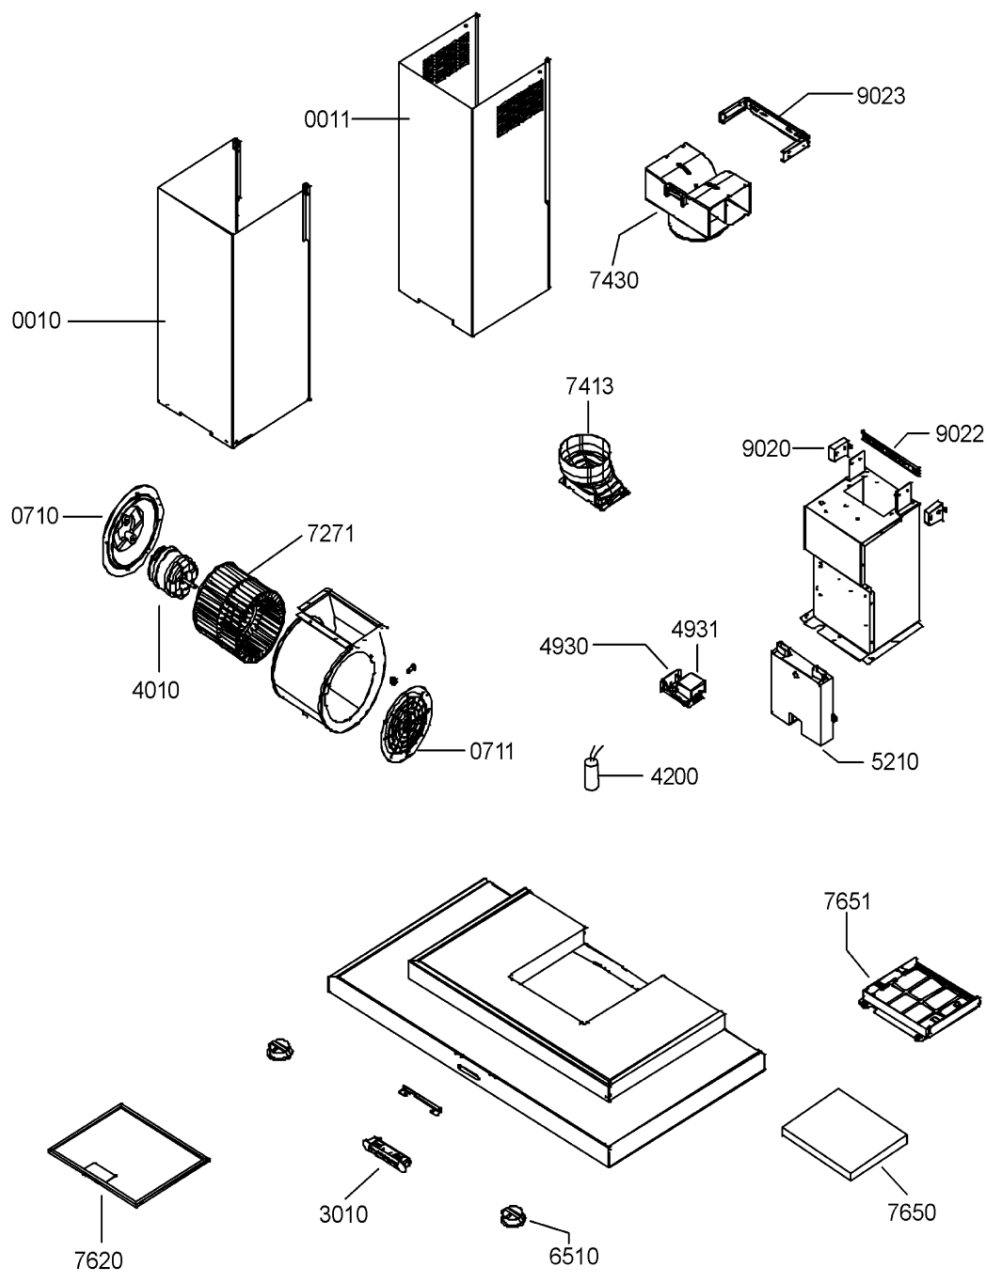

WHR84650

Tavole

1614