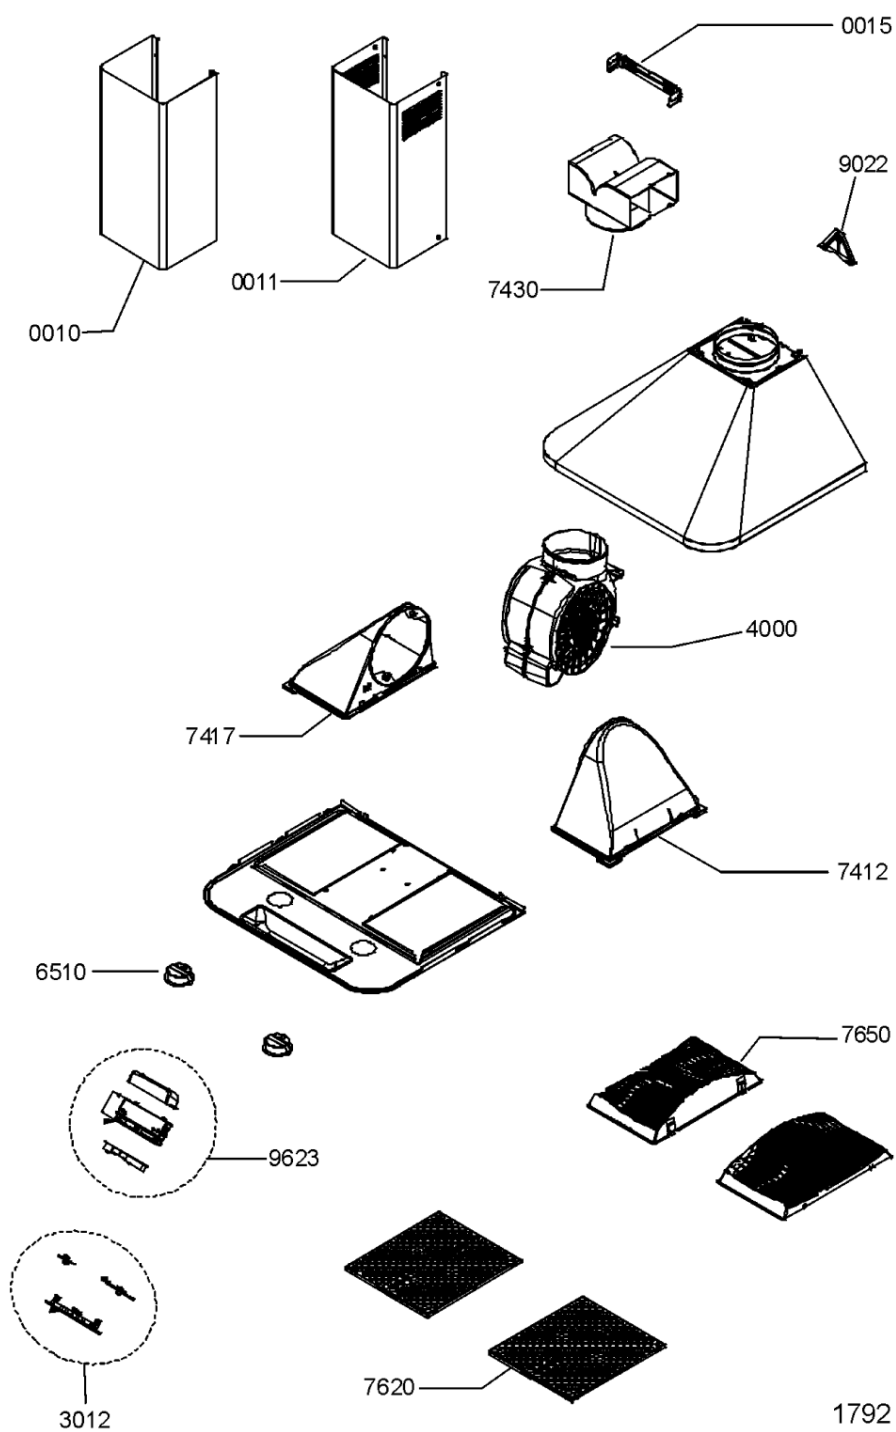

Whirlpool

Hotpoint

Bauknecht

i INDESIT

LA PRESENTE DOCUMENTAZIONE SI RIVOLGE SOLO A TECNICI QUALIFICATI CHE SONO A CONOSCENZA DELLE RISPETTIVE NORME DI SICUREZZA. SOGGETTA A MODIFICHE

WHR84651

Tavole

WHR84651

Lista

Ricambi

Rif.	Cod.Ricam	Dal S/N	Al S/N	Sostituto	Descrizione	Notizia	Codice
001 0	481253048955 (C00405635)				camino inferiore		
001 1	481253048956 (C00405636)				camino superiore		
001 5	481240449595 (C00329066)			1 x C00119481 (482000029131)	staffa fissaggio camino		
301 2	481231039007 (C00401154)				scheda comandi		
400 0	481236118501 (C00401645)				motore		
651 0	481913448538 (C00311730)				lampada alogena assieme		
741 2	481244138014 (C00343123)				convogliatore dx		
741 7	481244138015 (C00343125)				convogliatore sx		
743 0	481253029322 (C00332445)				raccordo filtrante		
762 0	481248058359 (C00405236)				filtro metal		
765 0	481249038015 (C00316299)			1 x 484000008786 (C00384664)	filtro carbone		
781 1	481246279958 (C00330777)				sportello		
781 2	481253278004 (C00314538)				raccordo uscita multipla 150-125-120mm		
902 2	481240438753 (C00340982)				staffa fissag. muro		
962 3	C00264666 (481246228745)				scatola comandi		
993 0	481231039172 (C00341615)				kit montaggio		