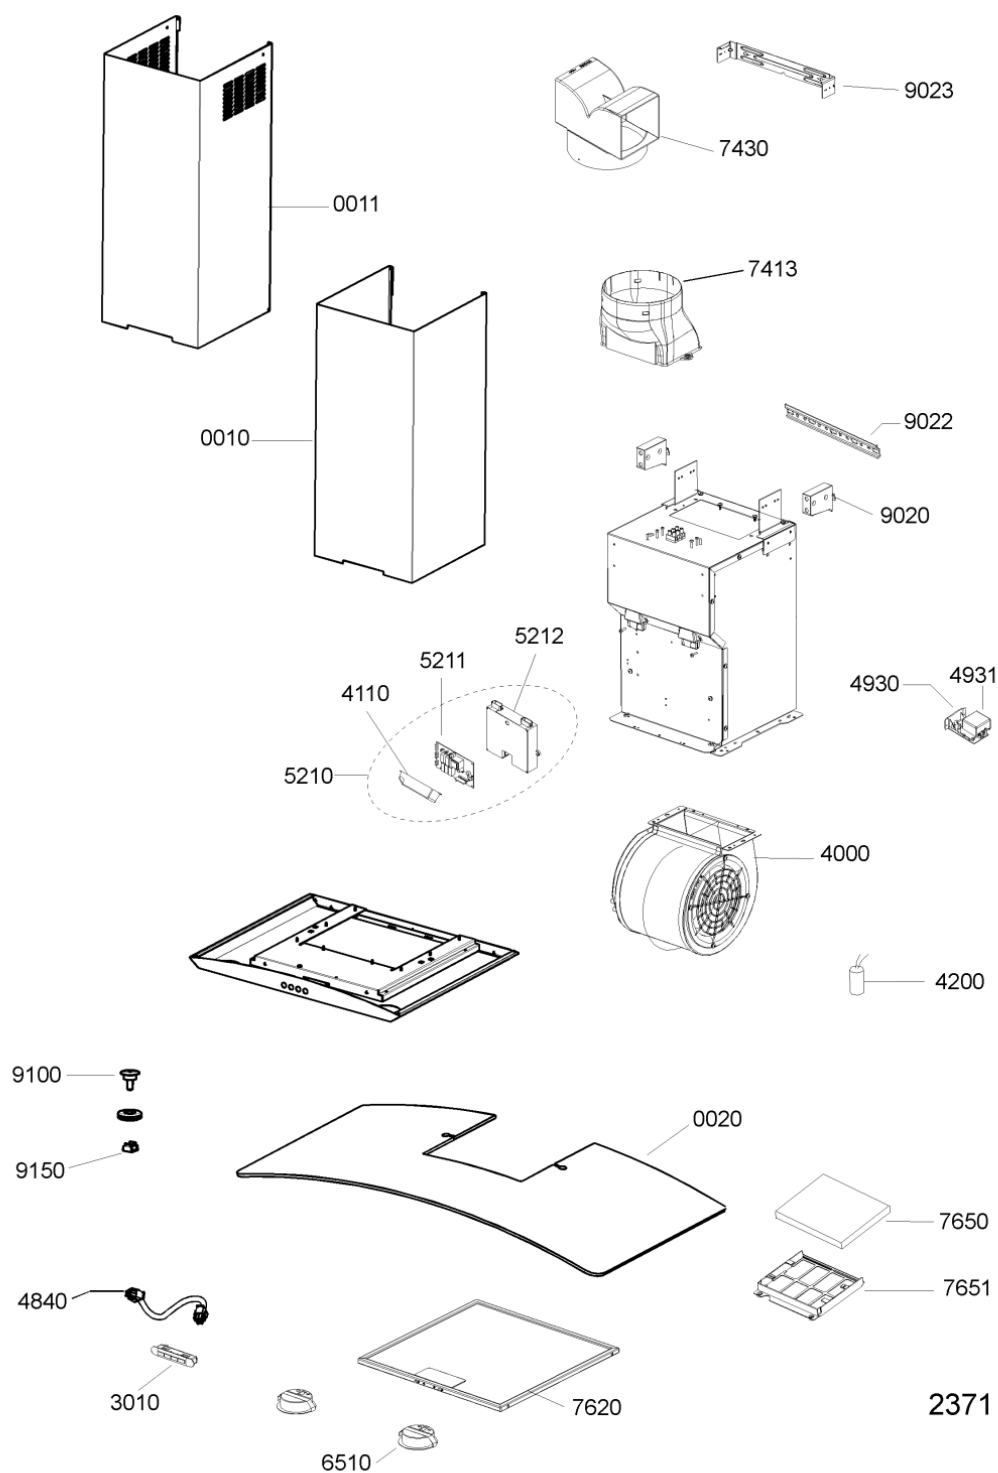

Whirlpool

Sigla Modello:

AKR 970/IX

AKR 970 IX

Codice commerciale:

857899215000

857899215000

F090286

KitchenAid

Whirlpool

Hotpoint

Bauknecht

i INDESIT

WHR05956

Tavole

2371

WHR05956

Lista

Ricambi

Rif.	Cod.Ricam	Dal S/N	Al S/N	Sostituto	Descrizione	Notizia	Codice
0010	481253048772 (C00343427)				camino inferiore		
0011	481253048928 (C00332539)				camino superiore		
0020	481245088545 (C00331250)				ripiano vetro		
3010	481231028176 (C00313643)				pulsantiera completa		
4000	481236118661 (C00376592)				motore		
4110	481214288177 (C00311092)				trasformatore		
4200	481212028062 (C00326762)			1 x 482000000036 (C00313866)	condensatore 5 èf		
4840	480122100284 (C00317199)				cavo		
4930	481229068365 (C00327605)			1 x C00195758 (482000083265)	scatola morsettiera		
4931	481246279829 (C00330751)			1 x C00090189 (482000077477)	coperchio prot. morsettiera		
5210	481221458586 (C00345263)			1 x C00257455 (482000030488)	unita di potenz completo		
5211	481221479943 (C00317195)				unita di potenz		
5212	481246228769 (C00341158)				scatola app.el.		
6510	481913448538 (C00311730)				lampada alogena assieme		
7413	481929068397 (C00343494)			1 x C00242755 (482000084761)	raccordo uscita aria		
7430	481231088404 (C00340919)			1 x 480122100655 (C00316272)	raccordo filtrante		

7620	481248058144 (C00345798)		griglia filtro grassi
7650	481248048159 (C00342788)		filtro carbone
7651	481246418093 (C00340706)	1 x 480122101279 (C00321405)	cornice
7652	481231038959 (C00336563)		set viti
9020	481252648061 (C00332333)		gancio laterale fissaggio telaio
9022	481240418533 (C00328982)		staffa fix a muro
9023	481240449602 (C00329070)		staffa fissaggio camino
9100	481250218697 (C00332110)	1 x C00118445 (482000080777)	vite
9150	481253268161 (C00332684)	1 x 482000000795 (C00316508)	dado
999	C00379404		schema cablaggio whp