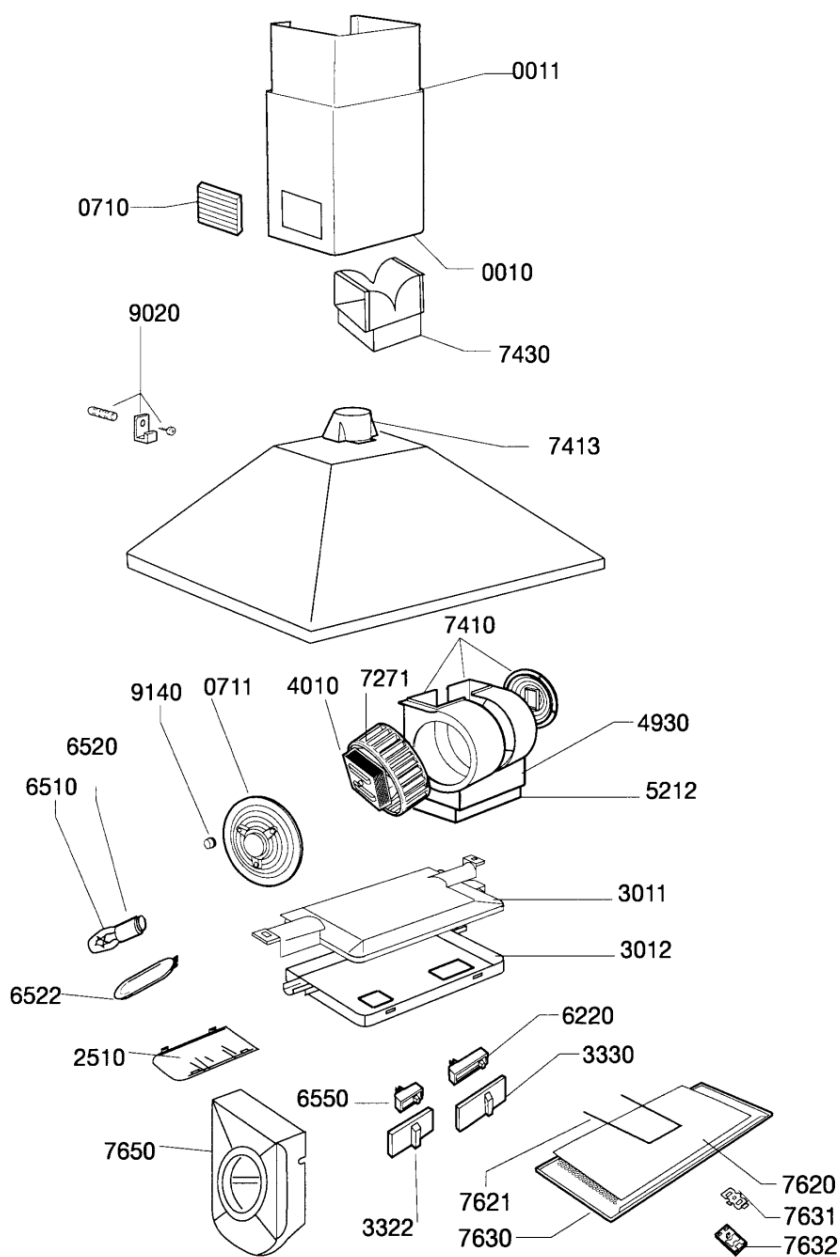

WHR114156

Tavole

1006