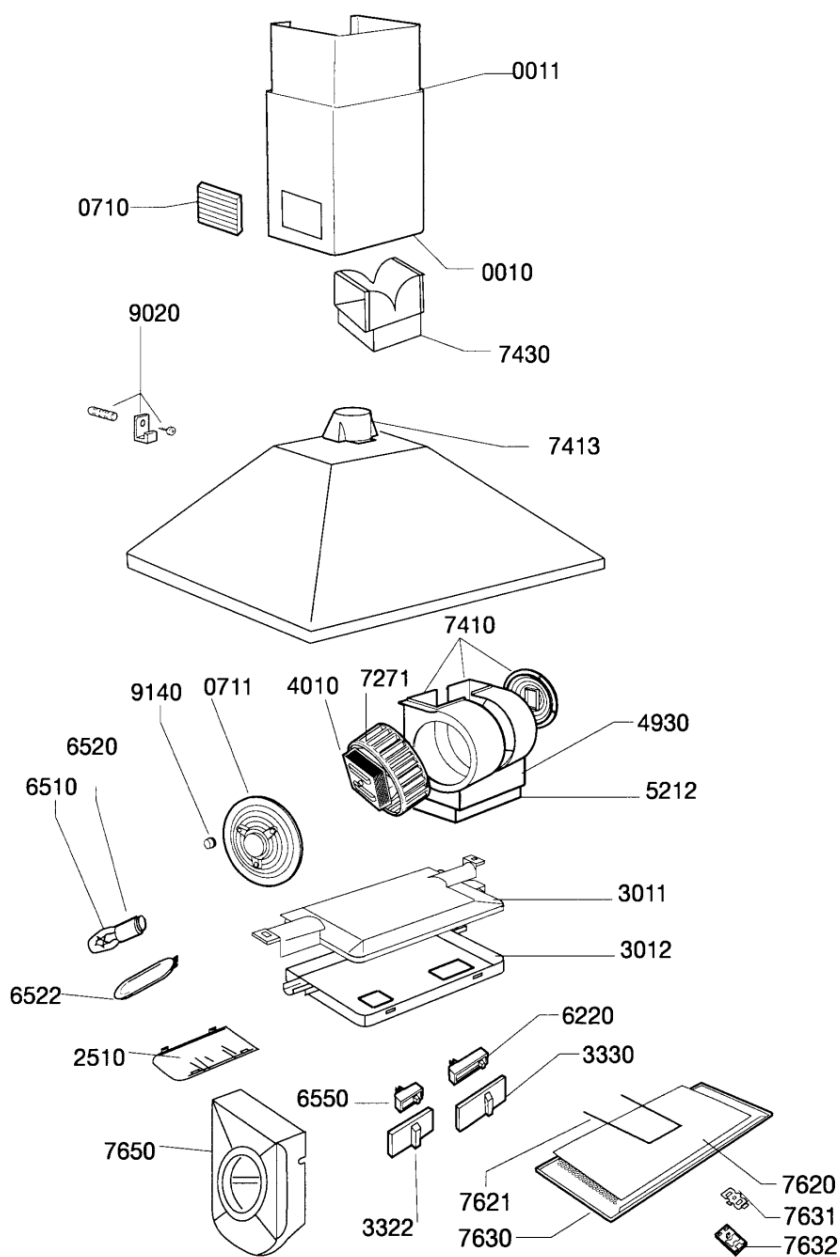

WHR114155

Tavole

1006