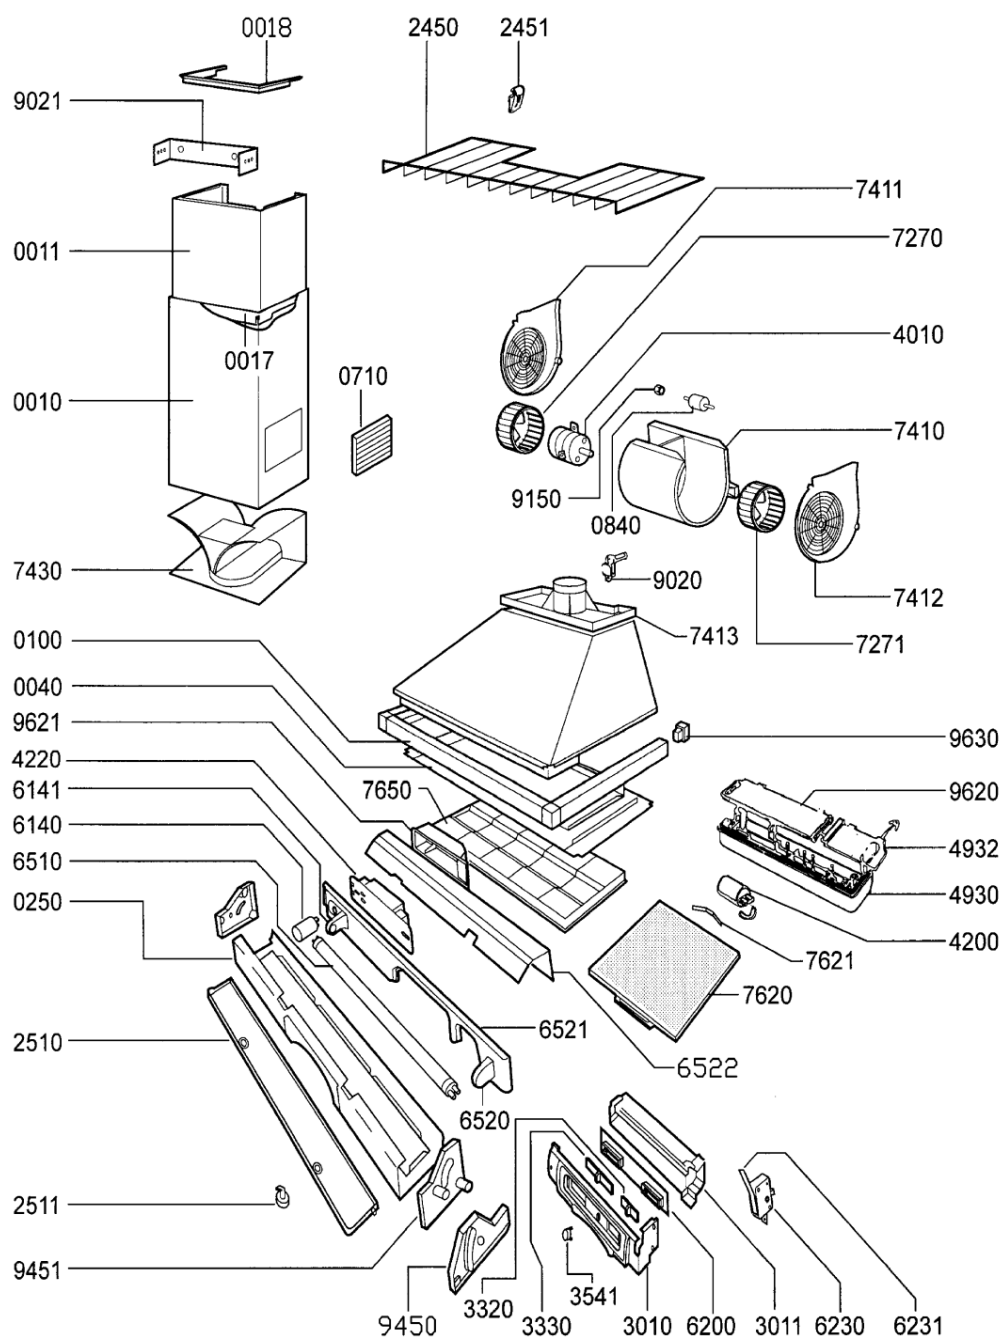

Whirlpool

Sigla Modello:

AKR 975 IX

AKR 975 IX

Codice commerciale:

857897522040

KitchenAid

Whirlpool

Hotpoint

Bauknecht

i INDESIT

LA PRESENTE DOCUMENTAZIONE SI RIVOLGE SOLO A TECNICI QUALIFICATI CHE SONO A CONOSCENZA DELLE RISPETTIVE NORME DI SICUREZZA. SOGGETTA A MODIFICHE

WHR104141

Tavole

734

WHR104141

Lista

Ricambi

Rif.	Cod.Ricam	Dal S/N	Al S/N	Sostituto	Descrizione	Notizia	Codice
001 0	481931088629 (C00498925)				camino infer. fisso		
001 1	481231048005 (C00497426)				camino super. scorrevole		
001 7	481931088608 (C00498923)				cornice racc. camini		
001 8	481944268426 (C00779066)				conveyor		
004 0	481940478753 (C00758903)				cabinet		
010 0	481945948424 (C00531960)				cornice ix		
025 0	481940478462 (C00779067)				holder		
071 0	481945858476 (C00340260)			1 x 481944268532 (C00333031)	griglia aerazio		
084 0	481946248381 (C00636246)			1 x 481246248441 (C00330682)	gommino silenziatore		
245 0	C00748220 (481945858316)				grating ix		
245 1	C00748222 (481940449902)				support		
251 0	C00748216 (481944228299)				cover frame		
251 1	481940118449 (C00338545)				clip fiss. plafoniera		
301 0	481945299409 (C00779068)				control panel		
301 1	481940478237 (C00343931)				cabinet		
332 0	481927618138 (C00341852)				manopola cursore luce ix		