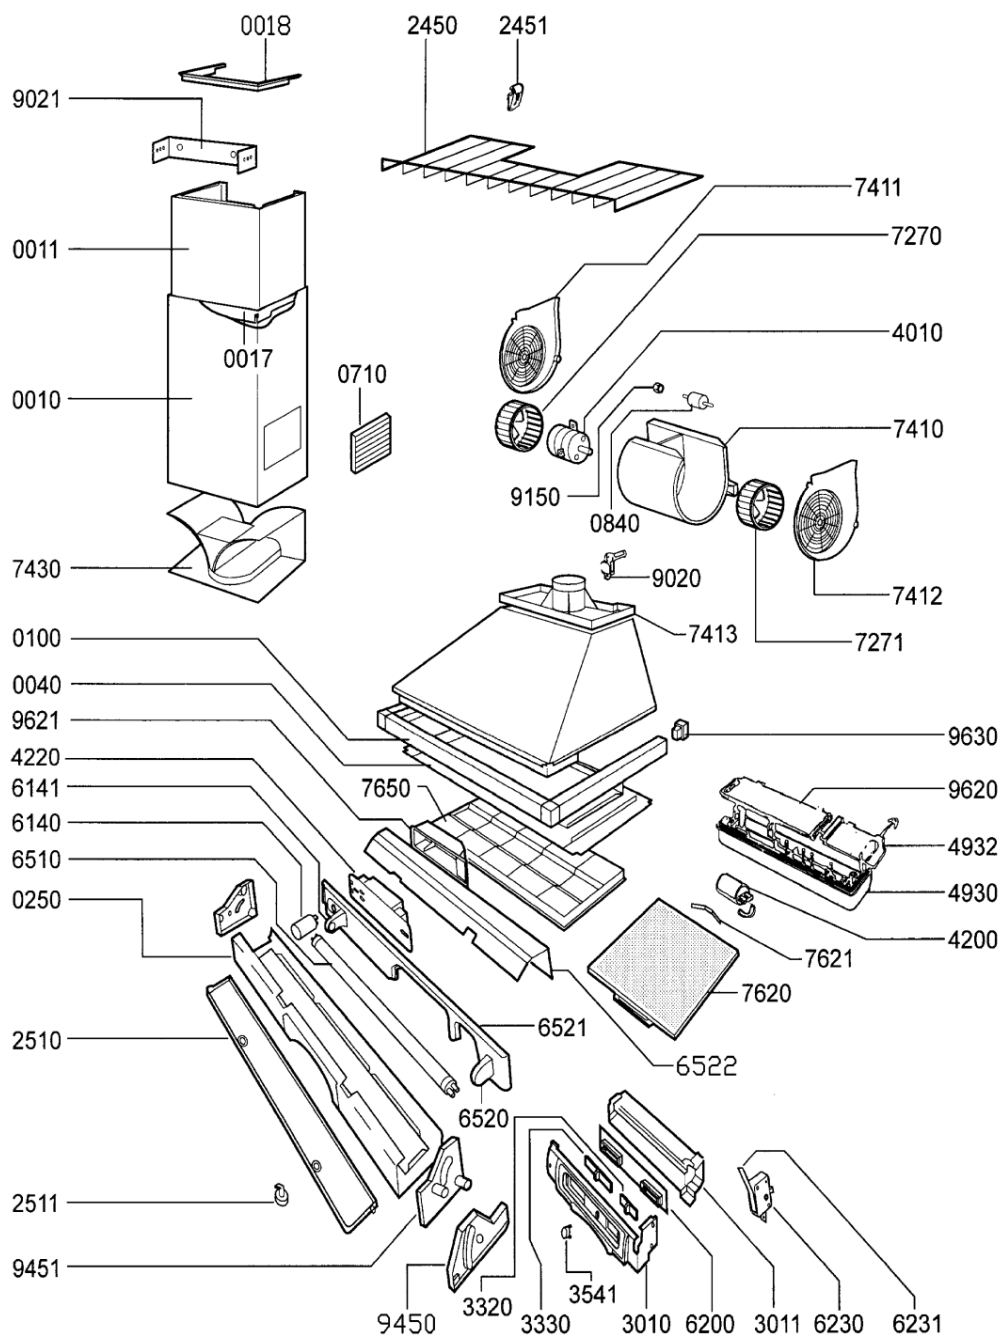

Hotpoint

**Bauknecht**

**i** INDESIT

LA PRESENTE DOCUMENTAZIONE SI RIVOLGE SOLO A TECNICI QUALIFICATI CHE SONO A CONOSCENZA DELLE RISPETTIVE NORME DI SICUREZZA. SOGGETTA A MODIFICHE

WHR114157

Tavole

734

WHR114157

Lista

Ricambi

Rif.	Cod.Ricam	Dal S/N	Al S/N	Sostituto	Descrizione	Notizia	Codice
001 0	481931088631 (C00484293)				camino infer. fisso		
001 1	C00748205 (481931088612)				chimney		
001 7	C00748210 (481945948601)				chimney connection part middle		
001 8	C00748211 (481945948599)				chimney end part upper		
004 0	481940478753 (C00758903)				cabinet		
010 0	481945928326 (C00783856)				frame		
025 0	C00127029 (481940478752)				supporto crusc. bianco		
071 0	C00130330 (481945858475)				ugello aria h3760 bl		
084 0	481946248381 (C00636246)			1 x 481246248441 (C00330682)	gommino silenziatore		
245 0	C00748220 (481945858316)				grating ix		
245 1	481940478672 (C00758880)				holder		
251 0	C00748216 (481944228299)				cover frame		
251 1	481940118449 (C00338545)				clip fiss. plafoniera		
301 0	481945299409 (C00779068)				control panel		
301 1	481940478237 (C00343931)				cabinet		
332 0	C00126641 (481927618142)				tasto illuminazione bianco		