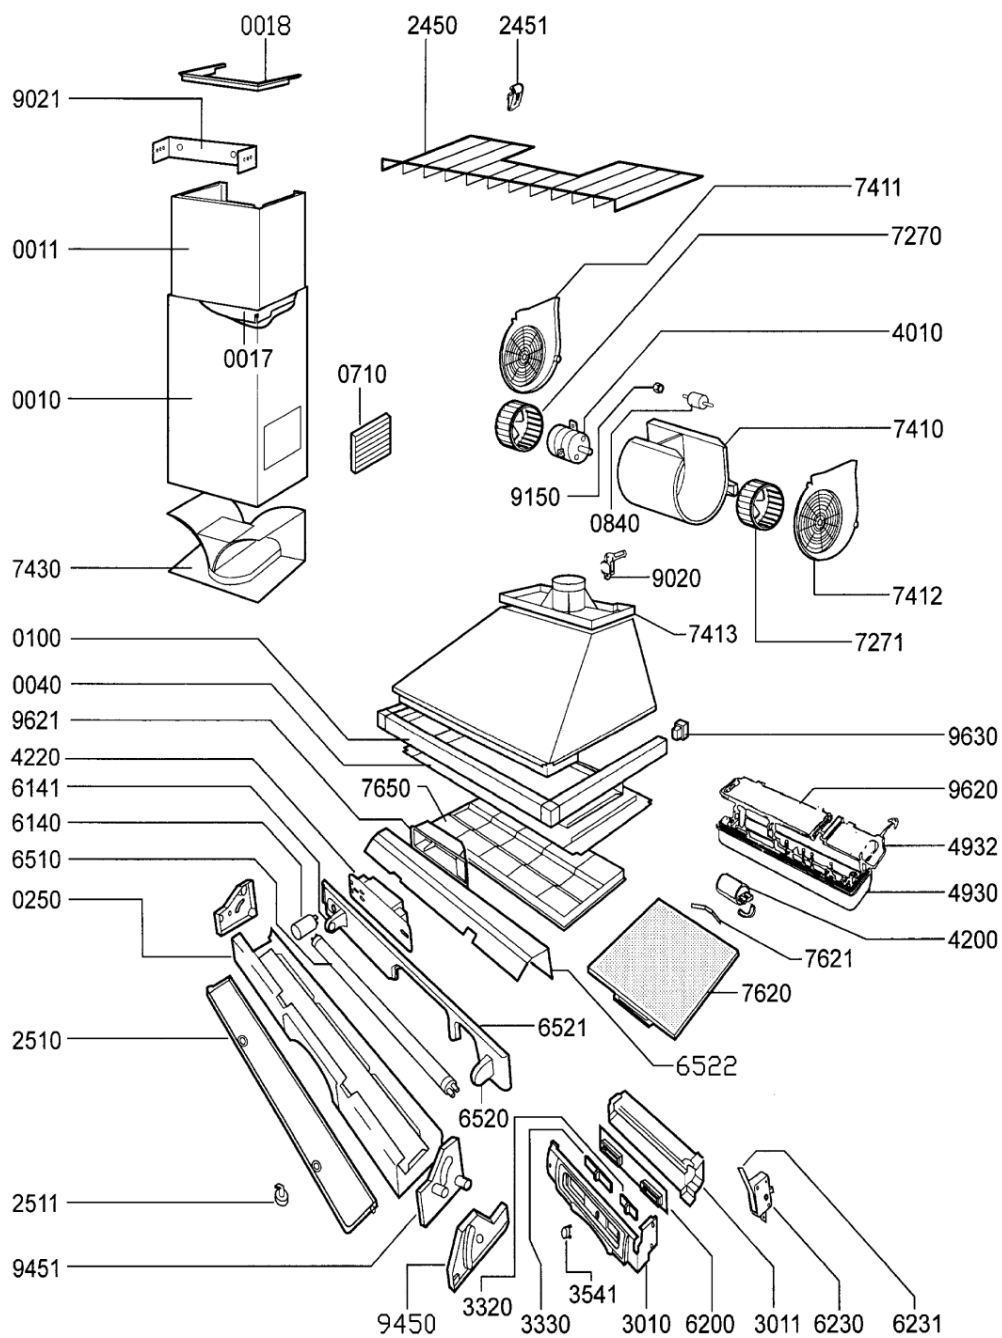

Whirlpool

Sigla Modello:

AKR 975 WH

AKR 975 WH

Codice commerciale:

857897522020

KitchenAid

Whirlpool

Hotpoint

Bauknecht

i INDESIT

LA PRESENTE DOCUMENTAZIONE SI RIVOLGE SOLO A TECNICI QUALIFICATI CHE SONO A CONOSCENZA DELLE RISPETTIVE NORME DI SICUREZZA. SOGGETTA A MODIFICHE

WHR104139

Tavole

734

WHR104139

Lista

Ricambi

Rif.	Cod.Ricam	Dal S/N	Al S/N	Sostituto	Descrizione	Notizia	Codice
001 0	481931088631 (C00484293)				camino infer. fisso		
001 1	C00748205 (481931088612)				chimney		
001 7	C00748210 (481945948601)				chimney connection part middle		
001 8	C00748211 (481945948599)				chimney end part upper		
004 0	481940478753 (C00758903)				cabinet		
010 0	C00748232 (481945948425)				frame wh		
025 0	C00127029 (481940478752)				supporto crusc. bianco		
071 0	C00130330 (481945858475)				ugello aria h3760 bl		
084 0	481946248381 (C00636246)			1 x 481246248441 (C00330682)	gommino silenziatore		
245 0	481940479064 (C00758905)				bracket		
245 1	481940478672 (C00758880)				holder		
251 0	C00748216 (481944228299)				cover frame		
251 1	481940118449 (C00338545)				clip fiss. plafoniera		
301 0	481945299409 (C00779068)				control panel		
301 1	481940478237 (C00343931)				cabinet		
332 0	C00126641 (481927618142)				tasto illuminazione bianco		