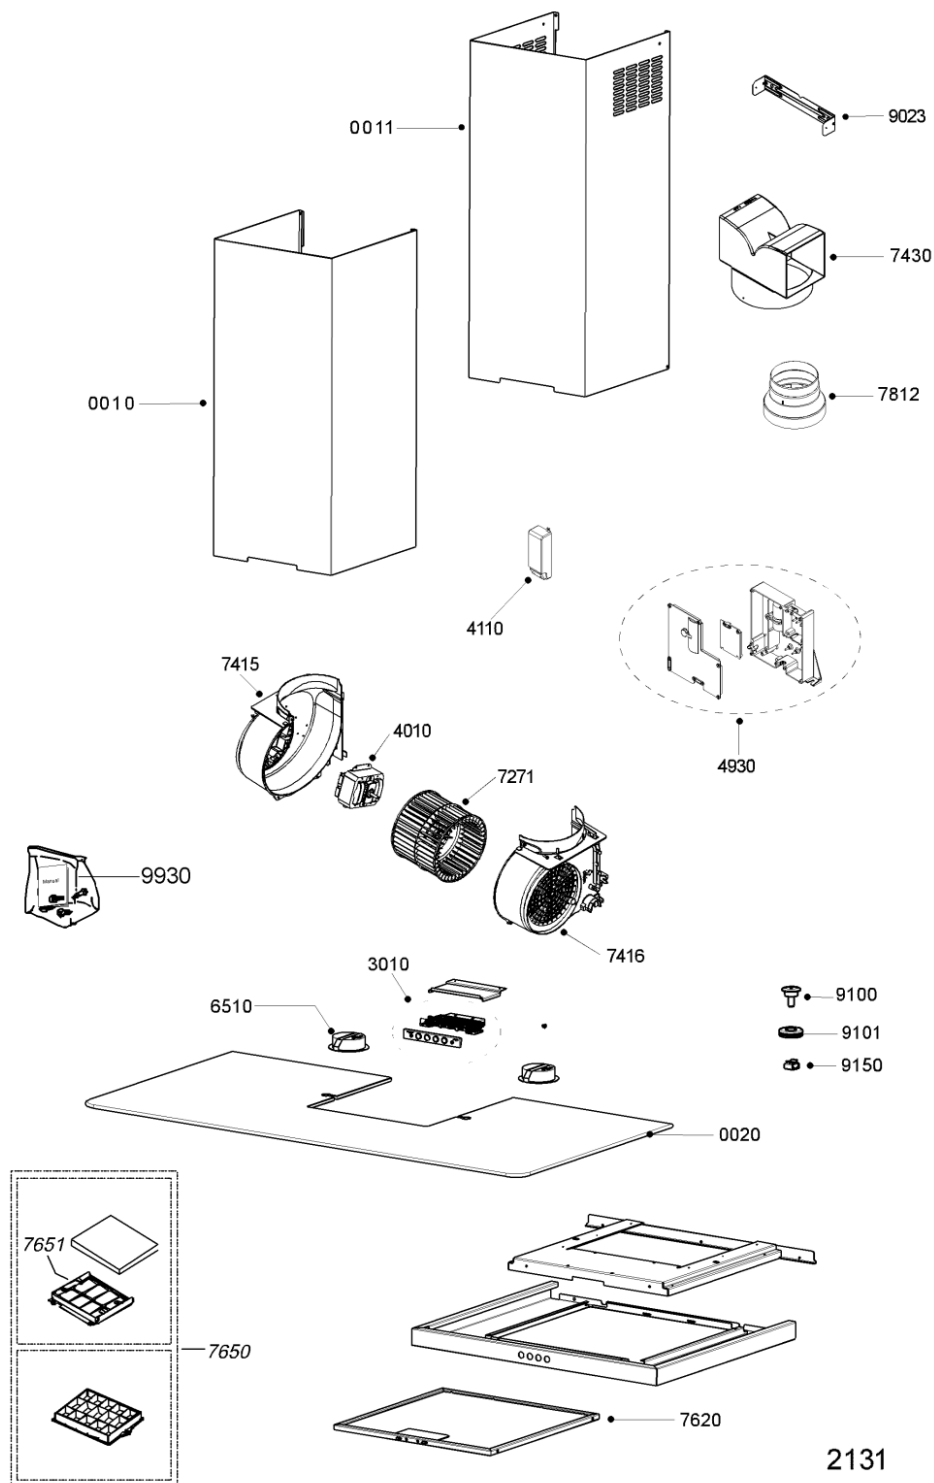

WHR29365

Tavole