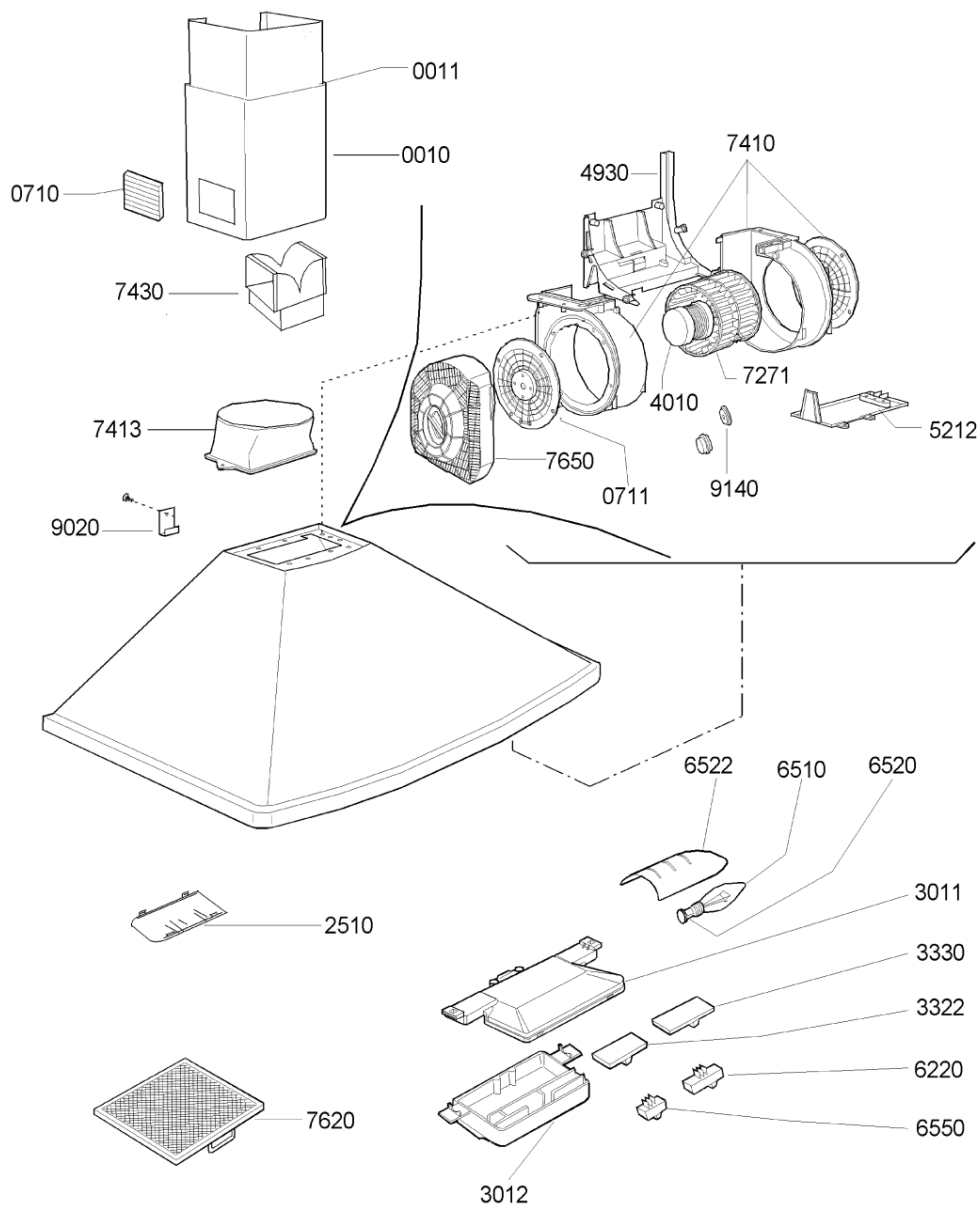

Whirlpool

Sigla Modello:

AKR 984 IX COOKERHOODS WP
AKR 984 IX

Codice commerciale:

857898429000
857898429000

KitchenAid

Whirlpool

Hotpoint

Bauknecht

i **INDESIT**

WHR92623

Tavole

A1137

WHR92623

Lista

Ricambi

| Rif. | Cod.Ricam | Dal S/N | Al S/N | Sostituto | Descrizione | Notizia | Codice |
|-------|-----------------------------|---------|--------|------------------------------------|-------------------------------|---------|--------|
| 001 0 | 481953048637 (C00333299) | | | 1 x 481253048637 (C00344912) | camino inferiore | | |
| 001 1 | 481953048638 (C00333300) | | | | camino superiore | | |
| 071 0 | 481944268532 (C00333031) | | | | griglia aerazione camino | | |
| 071 1 | 481940479437 (C00555934) | | | | supporto | | |
| 251 0 | 481946279986 (C00317352) | | | | portalampada pla0023081a | | |
| 301 1 | 481941879596 (C00315597) | | | | scatola comandi | | |
| 301 2 | 481245319679 (C00315392) | | | | mascherina | | |
| 332 2 | 481941028938 (C00315585) | | | 1 x C00098986 (481241129047) | tasto cursore luce | | |
| 333 0 | 481941028939 (C00317308) | | | 1 x 481241129048 (C00320049) | tasto motore | | |
| 401 0 | 481936118431 (C00341697) | | | 1 x 481236118575 (C00378777) | motore k50 rp0080 | | |
| 493 0 | 481941879594 (C00333012) | | | | scatola connessione | | |
| 521 2 | 481946279987 (C00333106) | | | | copertura scatola connessione | | |
| 622 0 | 481927618053 (C00311953) | | | | interruttore motore | | |
| 651 0 | 481913488088 (C00332814) | | | 1 x 484000008834 (C00385576) | lampada | | |
| 652 0 | 481925518173 (C00313820) | | | 1 x C00135455 (482000029282) | portalampada | | |
| 652 2 | 481946049765 (C00317346) | | | | riflettore lampada | | |