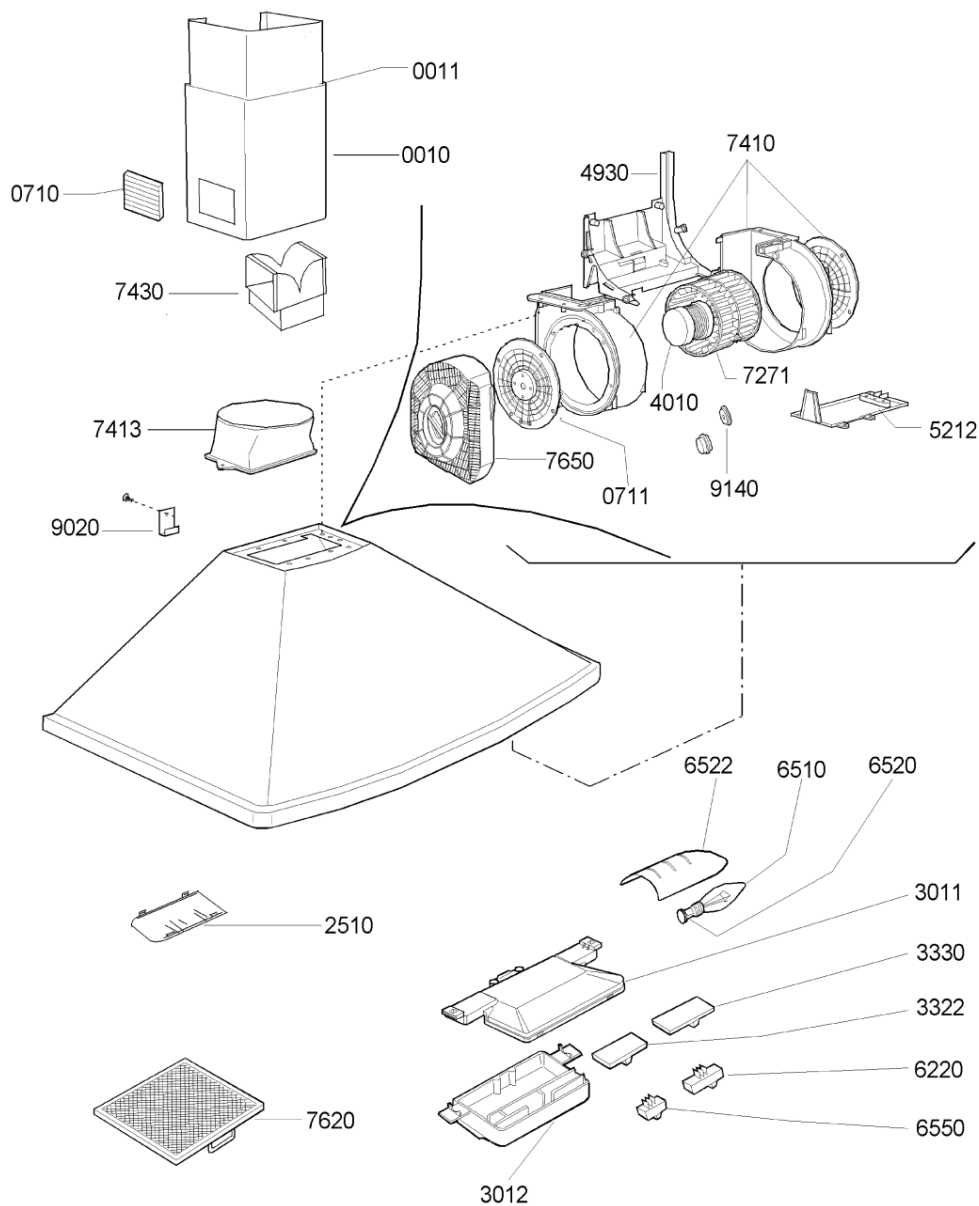

# Whirlpool

Sigla Modello:

**AKR 985 IX      COOKERHOODS      WP**  
**AKR 985 IX**

Codice commerciale:

**857898529030**  
**857898529030**

**KitchenAid**

Whirlpool

Hotpoint

**Bauknecht**

**i** **INDESIT**

WHR84660

Tavole

A1137

WHR84660

Lista

Ricambi

Rif.	Cod.Ricam	Dal S/N	Al S/N	Sostituto	Descrizione	Notizia	Codice
001 0	481953048637 (C00333299)			1 x 481253048637 (C00344912)	camino inferiore		
001 1	481953048638 (C00333300)				camino superiore		
071 0	481944268532 (C00333031)				griglia aerazione camino		
071 1	481940479437 (C00555934)				supporto		
251 0	481946279986 (C00317352)				portalampada pla0023081a		
301 1	481941879596 (C00315597)				scatola comandi		
301 2	481245319679 (C00315392)				mascherina		
332 2	481941028938 (C00315585)			1 x C00098986 (481241129047)	tasto cursore luce		
333 0	481941028939 (C00317308)			1 x 481241129048 (C00320049)	tasto motore		
401 0	481936118431 (C00341697)			1 x 481236118575 (C00378777)	motore k50 rp0080		
493 0	481941879594 (C00333012)				scatola connessione		
521 2	481946279987 (C00333106)				copertura scatola connessione		
622 0	481927618053 (C00311953)				interruttore motore		
651 0	481913488088 (C00332814)			1 x 484000008834 (C00385576)	lampada		
652 0	481925518173 (C00313820)			1 x C00135455 (482000029282)	portalampada		
652 2	481946049765 (C00317346)				riflettore lampada		