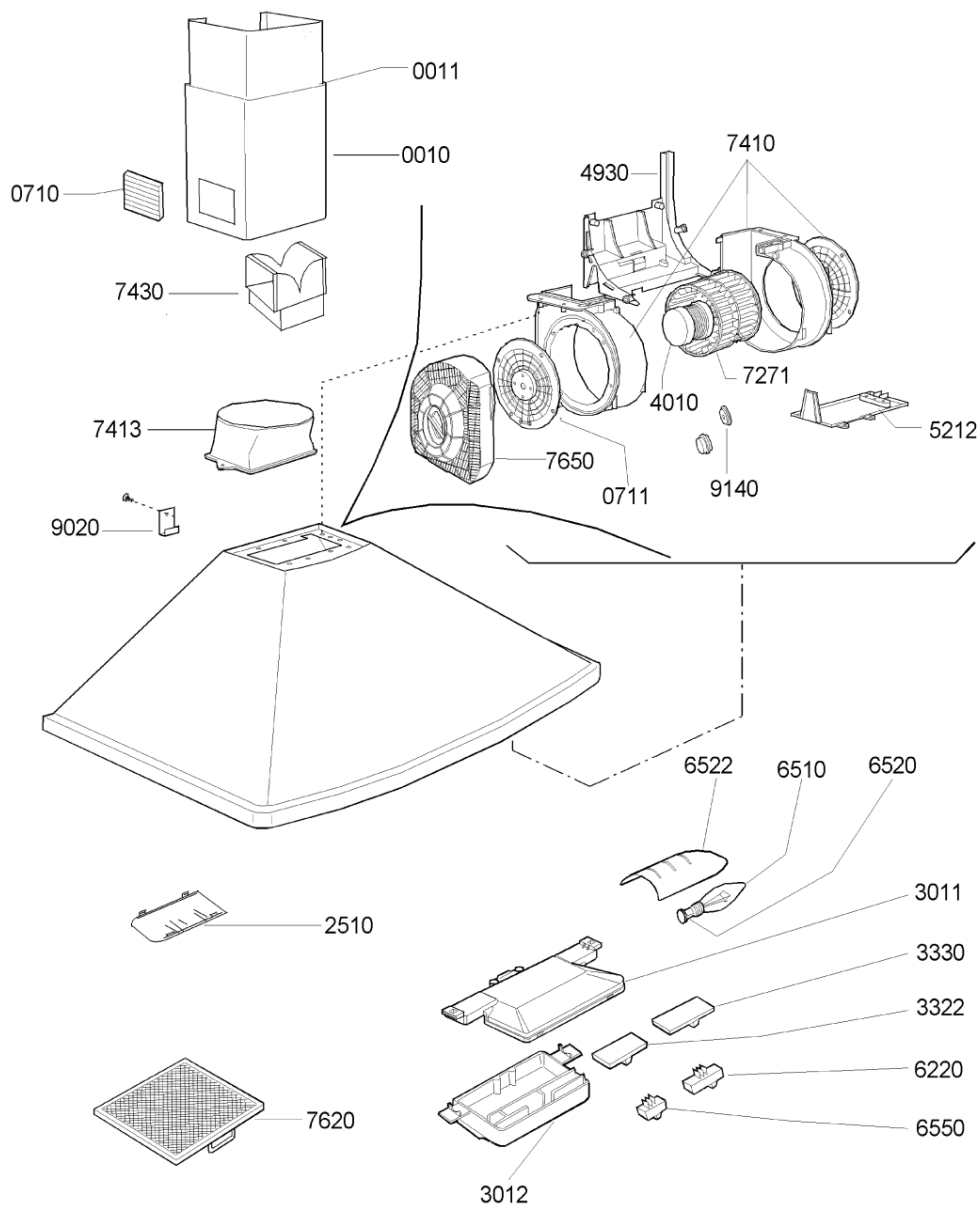

Whirlpool

Sigla Modello:

AKR 985 WH COOKERHOODS WP
AKR 985 WH

Codice commerciale:

857898529010
857898529010

KitchenAid

Whirlpool

Hotpoint

Bauknecht

i **INDESIT**

WHR92624

Tavole

A1137

WHR92624

Lista

Ricambi

| Rif. | Cod.Ricam | Dal S/N | Al S/N | Sostituto | Descrizione | Notizia | Codice |
|-------|-----------------------------|---------|--------|------------------------------------|--------------------------------|---------|--------|
| 001 0 | 481953048639 (C00343431) | | | | chimney part fixed | | |
| 001 1 | 481953048641 (C00343422) | | | | camino super. parte scorrevole | | |
| 071 0 | 481944268532 (C00333031) | | | | griglia aerazione camino | | |
| 071 1 | 481940479437 (C00555934) | | | | supporto | | |
| 251 0 | 481946279986 (C00317352) | | | | portalampada pla0023081a | | |
| 301 1 | 481941879596 (C00315597) | | | | scatola comandi | | |
| 301 2 | 481245319679 (C00315392) | | | | mascherina | | |
| 332 2 | 481941028938 (C00315585) | | | 1 x C00098986 (481241129047) | tasto cursore luce | | |
| 333 0 | 481941028939 (C00317308) | | | 1 x 481241129048 (C00320049) | tasto motore | | |
| 401 0 | 481936118431 (C00341697) | | | 1 x 481236118575 (C00378777) | motore k50 rp0080 | | |
| 493 0 | 481941879594 (C00333012) | | | | scatola connessione | | |
| 521 2 | 481946279987 (C00333106) | | | | copertura scatola connessione | | |
| 622 0 | 481927618053 (C00311953) | | | | interruttore motore | | |
| 651 0 | 481913488088 (C00332814) | | | 1 x 484000008834 (C00385576) | lampada | | |
| 652 0 | 481925518173 (C00313820) | | | 1 x C00135455 (482000029282) | portalampada | | |
| 652 2 | 481946049765 (C00317346) | | | | riflettore lampada | | |