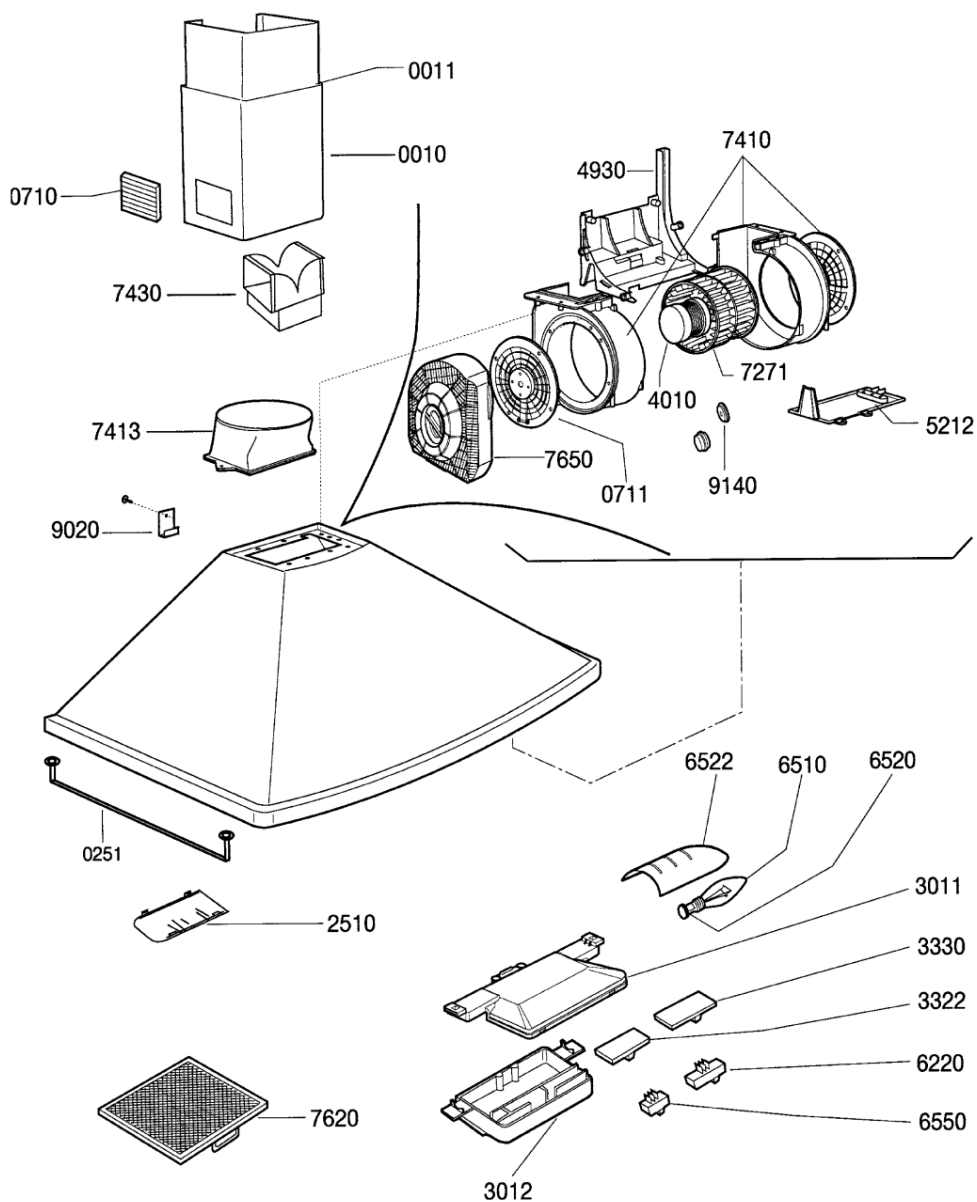

Hotpoint

**Bauknecht**

**i** INDESIT

LA PRESENTE DOCUMENTAZIONE SI RIVOLGE SOLO A TECNICI QUALIFICATI CHE SONO A CONOSCENZA DELLE RISPETTIVE NORME DI SICUREZZA. SOGGETTA A MODIFICHE

WHR103832

Tavole

1137A

WHR103832

Lista

Ricambi

Rif.	Cod.Ricam	Dal S/N	Al S/N	Sostituto	Descrizione	Notizia	Codice
001 0	481253048175 (C00755789)				chimney part fixed		
001 1	481253048176 (C00755790)				chimney part sliding		
025 1	C00109890 (481249868147)				appendimestolo		
071 0	481944268532 (C00333031)				griglia aerazione camino		
071 1	481940479437 (C00555934)				supporto		
251 0	481946279986 (C00317352)				portalampada pla0023081a		
301 1	481941879596 (C00315597)				scatola comandi		
301 2	481245318978 (C00604443)				mascherina		
332 2	481941028938 (C00315585)			1 x C00098986 (481241129047)	tasto cursore luce		
333 0	481941028939 (C00317308)			1 x 481241129048 (C00320049)	tasto motore		
401 0	481936118431 (C00341697)			1 x 481236118575 (C00378777)	motore k50 rp0080		
493 0	481941879594 (C00333012)				scatola connessione		
521 2	481946279987 (C00333106)				copertura scatola connessione		
622 0	481927618053 (C00311953)				interruttore motore		
651 0	481913488088 (C00332814)			1 x 484000008834 (C00385576)	lampada		
652 0	481925518173 (C00313820)			1 x C00135455 (482000029282)	portalampada		