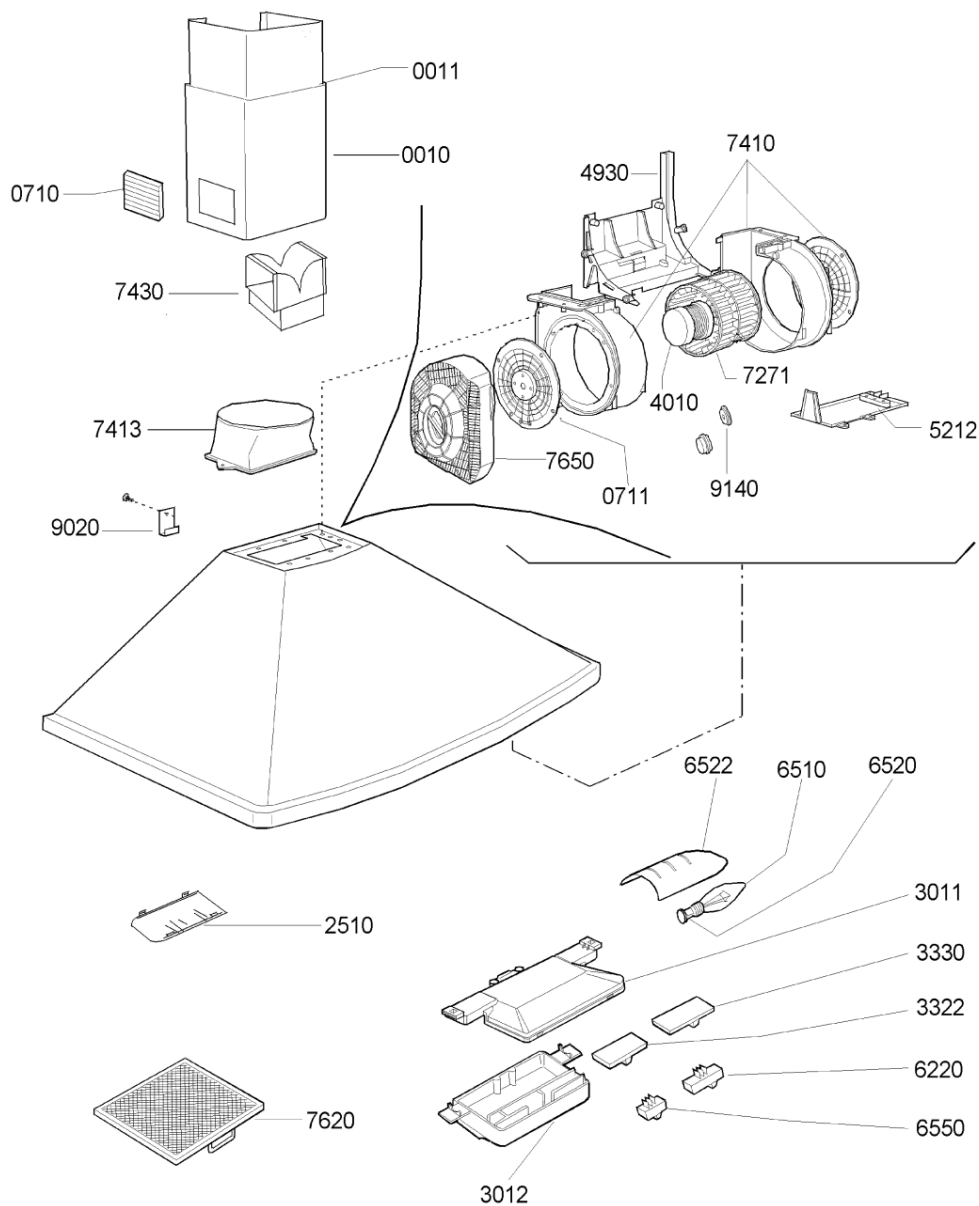

Whirlpool

Sigla Modello:

AKR 987 IX COOKERHOODS WP
AKR 987 IX

Codice commerciale:

857898722000
857898722000

KitchenAid

Whirlpool

Hotpoint

Bauknecht

i **INDESIT**

WHR70778

Tavole

A1137

WHR70778

Lista

Ricambi

Rif.	Cod.Ricam	Dal S/N	Al S/N	Sostituto	Descrizione	Notizia	Codice
001 0	481953048637 (C00333299)			1 x 481253048637 (C00344912)	camino inferiore		
001 1	481953048638 (C00333300)				camino superiore		
071 0	481944268532 (C00333031)				griglia aerazione camino		
071 1	481940479437 (C00555934)				supporto		
251 0	481946279986 (C00317352)				portalampada pla0023081a		
301 1	481941879596 (C00315597)				scatola comandi		
301 2	481945299708 (C00320040)			1 x 481245319679 (C00315392)	mascherina		
332 2	481941028938 (C00315585)			1 x C00098986 (481241129047)	tasto cursore luce		
333 0	481941028939 (C00317308)			1 x 481241129048 (C00320049)	tasto motore		
401 0	481936118431 (C00341697)			1 x 481236118575 (C00378777)	motore k50 rp0080		
493 0	481941879594 (C00333012)				scatola connessione		
521 2	481946279987 (C00333106)				copertura scatola connessione		
622 0	481927618053 (C00311953)				interruttore motore		
651 0	481913488088 (C00332814)			1 x 484000008834 (C00385576)	lampada		
652 0	481925518173 (C00313820)			1 x C00135455 (482000029282)	portalampada		
652 2	481946049765 (C00317346)				riflettore lampada		