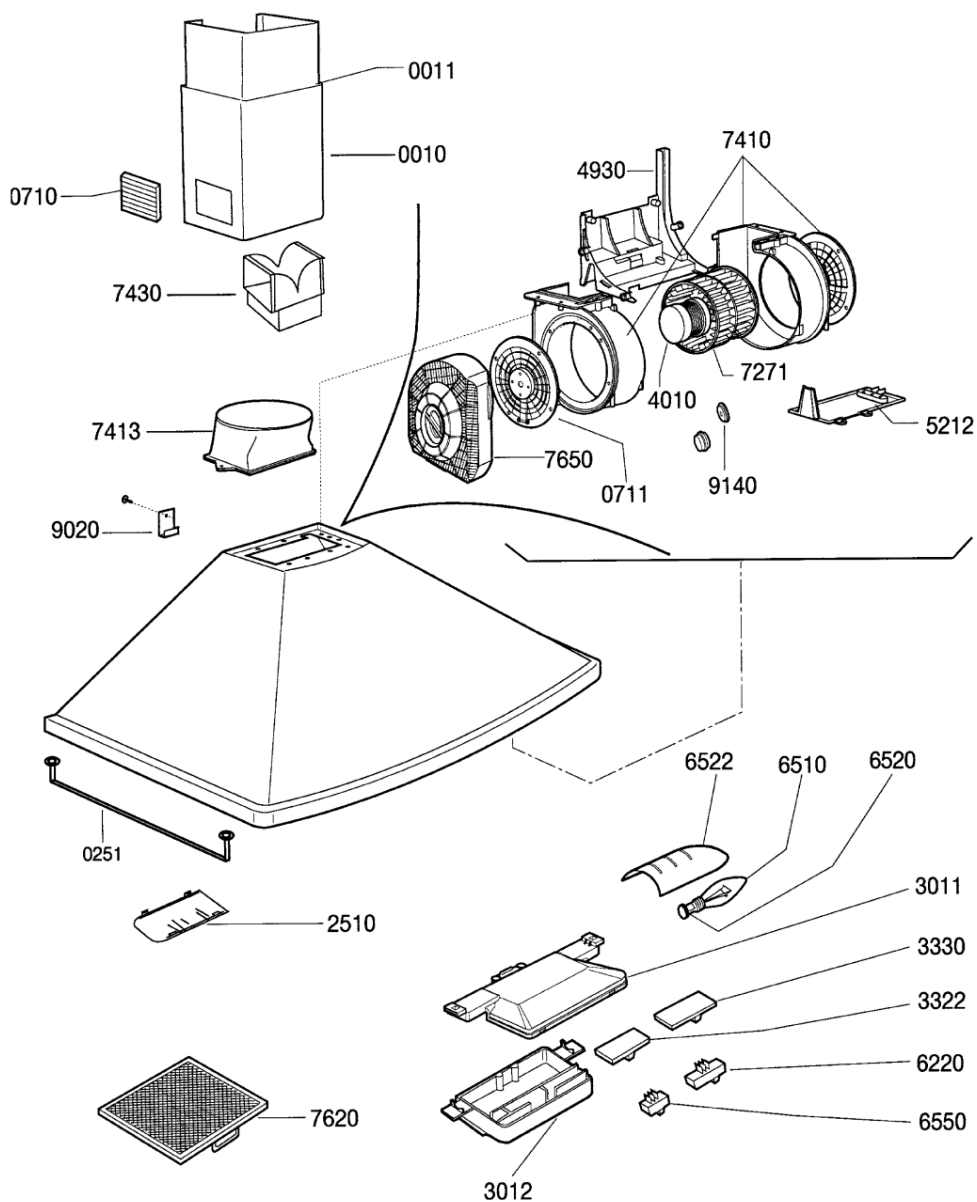

Whirlpool

Sigla Modello:

AKR 987 WH COOKERHOODS WP
AKR 987 WH

Codice commerciale:

857898729000
857898729000

KitchenAid

Whirlpool

Hotpoint

Bauknecht

i **INDESIT**

WHR92625

Tavole

WHR92625

Lista

Ricambi

Rif.	Cod.Ricam	Dal S/N	Al S/N	Sostituto	Descrizione	Notizia	Codice
001 0	481953048639 (C00343431)				chimney part fixed		
001 1	481953048641 (C00343422)				camino super. parte scorrevole		
025 1	C00109890 (481249868147)				appendimestolo		
071 0	481944268532 (C00333031)				griglia aerazione camino		
071 1	481940479437 (C00555934)				supporto		
251 0	481946279986 (C00317352)				portalampada pla0023081a		
301 1	481941879596 (C00315597)				scatola comandi		
301 2	481245318978 (C00604443)				mascherina		
332 2	481941028938 (C00315585)			1 x C00098986 (481241129047)	tasto cursore luce		
333 0	481941028939 (C00317308)			1 x 481241129048 (C00320049)	tasto motore		
401 0	481936118431 (C00341697)			1 x 481236118575 (C00378777)	motore k50 rp0080		
493 0	481941879594 (C00333012)				scatola connessione		
521 2	481946279987 (C00333106)				copertura scatola connessione		
622 0	481927618053 (C00311953)				interruttore motore		
651 0	481913488088 (C00332814)			1 x 484000008834 (C00385576)	lampada		
652 0	481925518173 (C00313820)			1 x C00135455 (482000029282)	portalampada		