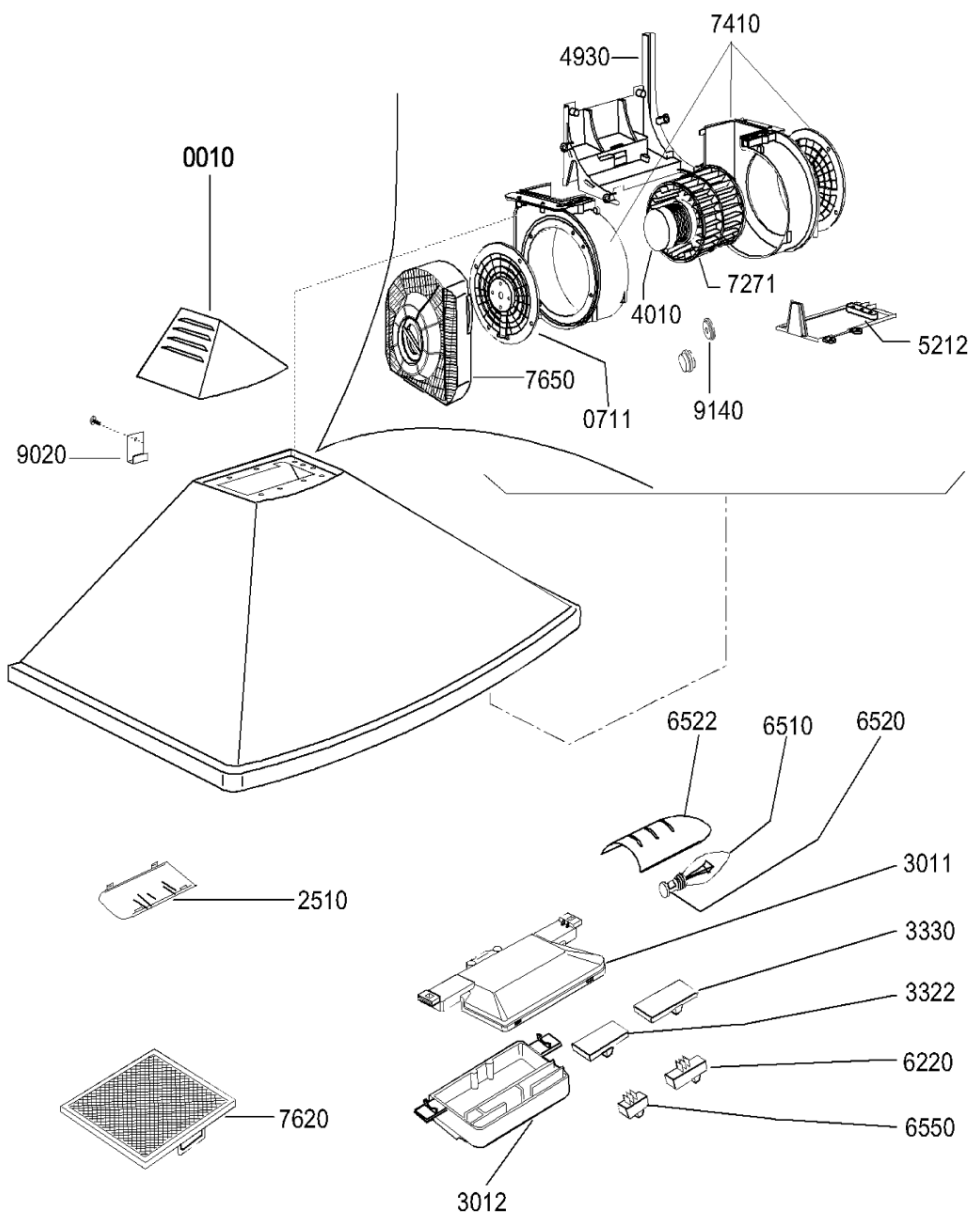

WHR114160

Tavole

A1144