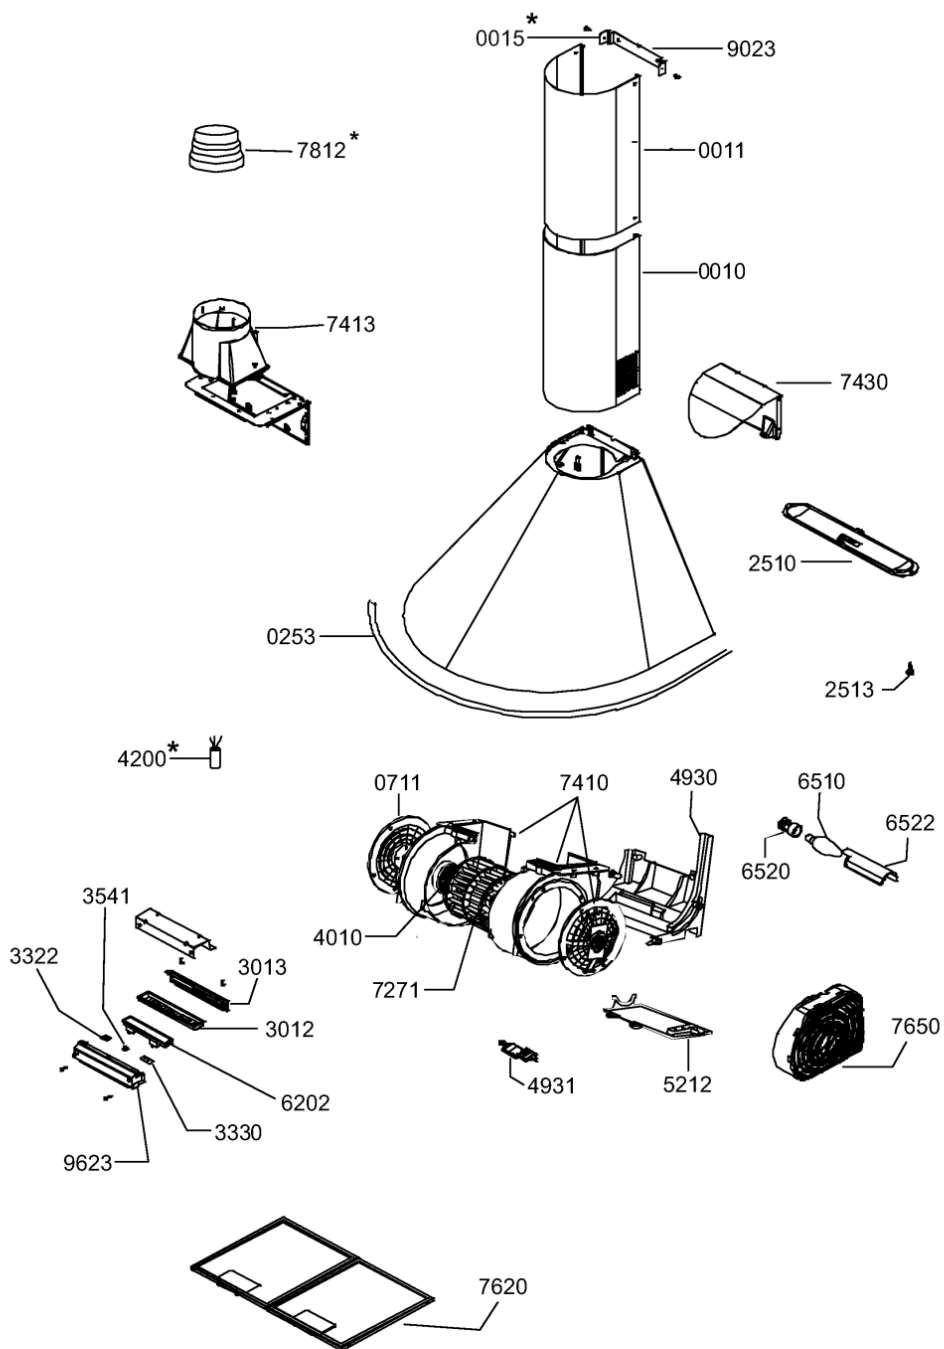

**1094B\_2**  
\* Optional

WHR32314

Lista

Ricambi

Rif.	Cod.Ricam	Dal S/N	Al S/N	Sostituto	Descrizione	Notizia	Codice
001 0	481253048217 (C00343425)				camino inferiore		
001 1	481253048218 (C00343415)				camino superiore		
025 3	481246058375 (C00196663)				kit profilato + ganci		
071 1	481240478921 (C00329248)				supporto		
251 0	481946279964 (C00320086)			1 x 482000008881 (C00318532)	plafoniera (coprilampada)		
251 3	481949268622 (C00316817)				clip fissaggio		
301 2	480122101011 (C00342638)				mascherina		
301 3	481246228044 (C00315871)				copertura mascherina comandi		
332 2	480122100787 (C00316300)				interruttore lampada		
333 0	480122100788 (C00335729)				interruttore motore		
354 1	481244268938 (C00317279)				gemma spia		
401 0	481236118575 (C00378777)				motore		
493 0	480122100079 (C00322521)				alloggiamento motore		
493 1	481241878999 (C00327899)				coperchio		
521 2	481246279697 (C00330748)				coperchio scatola motore		
620 2	481221478342 (C00312471)				scheda modulo comandi		

651 0	481213418051 (C00311668)	1 x 484000008834 (C00385576)	lampada 40w
652 0	481225518294 (C00311796)	1 x C00135455 (482000029282)	portalampada
652 2	481938028032 (C00332898)	1 x C00135448 (482000081211)	riflettore lampada
727 1	481951528277 (C00318176)	1 x C00097966 (482000028252)	ventola motore
741 0	481944278237 (C00333035)		convogliatore
741 3	481953268892 (C00318282)	1 x 482000014468 (C00414144)	flap back pressure
743 0	481244269199 (C00344624)		raccordo filtrante
762 0	481248048083 (C00345790)		griglia filtro grassi
765 0	481248048154 (C00345795)	1 x 484000008577 (C00380118)	filtro carbone mod.200
902 3	481253048214 (C00332504)		staffa fiss. camino
962 3	481241879641 (C00317105)		scatola modulo comandi
993 0	481231018807 (C00488580)		kit montaggio
999	C00370773		schema cablaggio whp