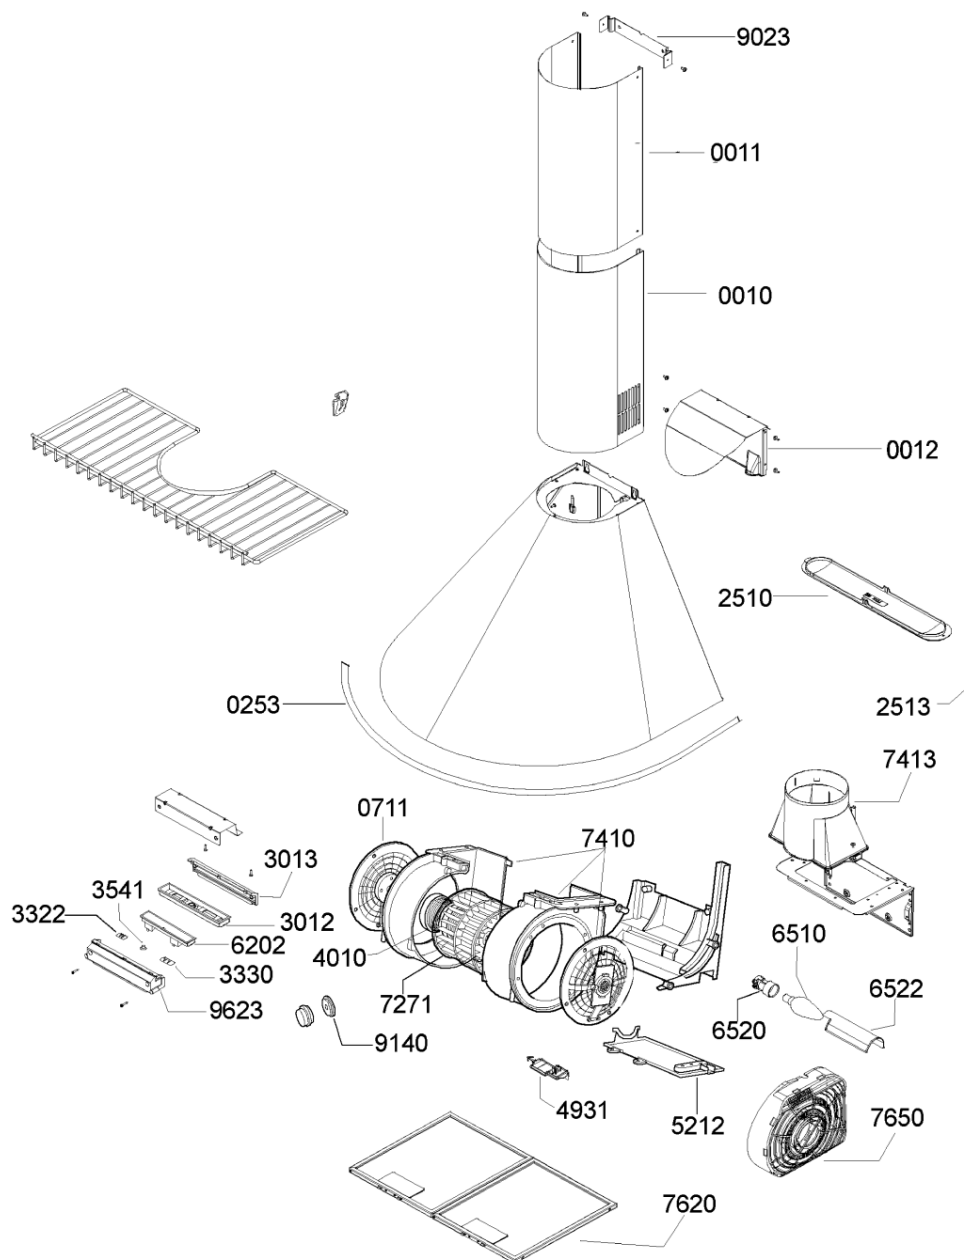

Whirlpool

Sigla Modello:

AKR 989 NA COOKERHOODS WP
AKR 989 NA

Codice commerciale:

857898901050
857898901050

KitchenAid

Whirlpool

Hotpoint

Bauknecht

i **INDESIT**

WHR84666

Tavole

A1094A

WHR84666

Lista

Ricambi

Rif.	Cod.Ricam	Dal S/N	Al S/N	Sostituto	Descrizione	Notizia	Codice
001 0	481253048488 (C00529968)			1 x 482000015129 (C00414436)	camino		
001 1	481253048489 (C00529969)			1 x 482000015130 (C00414437)	camino		
001 2	481244269199 (C00344624)				raccordo filtrante		
025 3	481246058375 (C00196663)				kit profilato + ganci		
071 1	481245828003 (C00330118)			1 x 481240478921 (C00329248)	supporto motore		
251 0	481946279964 (C00320086)			1 x 482000008881 (C00318532)	plafoniera (coprilampada)		
251 3	481949268622 (C00316817)				clip fissaggio		
301 2	481245358862 (C00315394)				mascherina comandi		
301 3	481246228044 (C00315871)				copertura mascherina comandi		
332 2	481241028643 (C00314863)				tasto luce nero		
333 0	481241028644 (C00497621)				tasto motore nero		
354 1	481244268938 (C00317279)				gemma spia		
401 0	481936118431 (C00341697)			1 x 481236118575 (C00378777)	motore k50 rp0080		
493 1	481241878999 (C00327899)				coperchio		
521 2	481246279697 (C00330748)				coperchio scatola motore		
620 2	481221478342 (C00312471)				scheda modulo comandi		