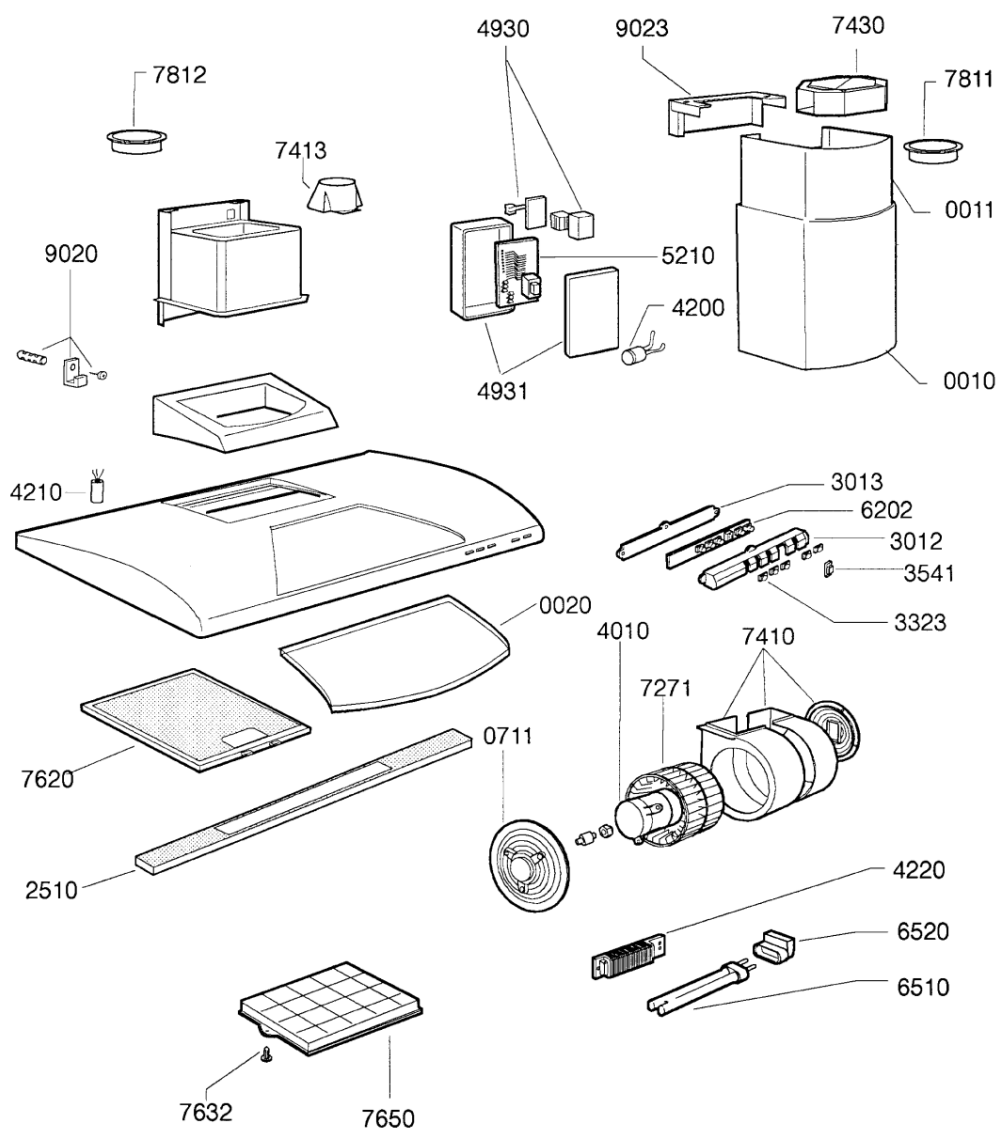

# Whirlpool

Sigla Modello:

**AKR 990 IX      COOKERHOODS      WP**  
**AKR 990 IX**

Codice commerciale:

**857899001030**  
**857899001030**

**KitchenAid**

Whirlpool

Hotpoint

**Bauknecht**

**i** **INDESIT**

WHR75402

Tavole

A0948

WHR75402

Lista

Ricambi