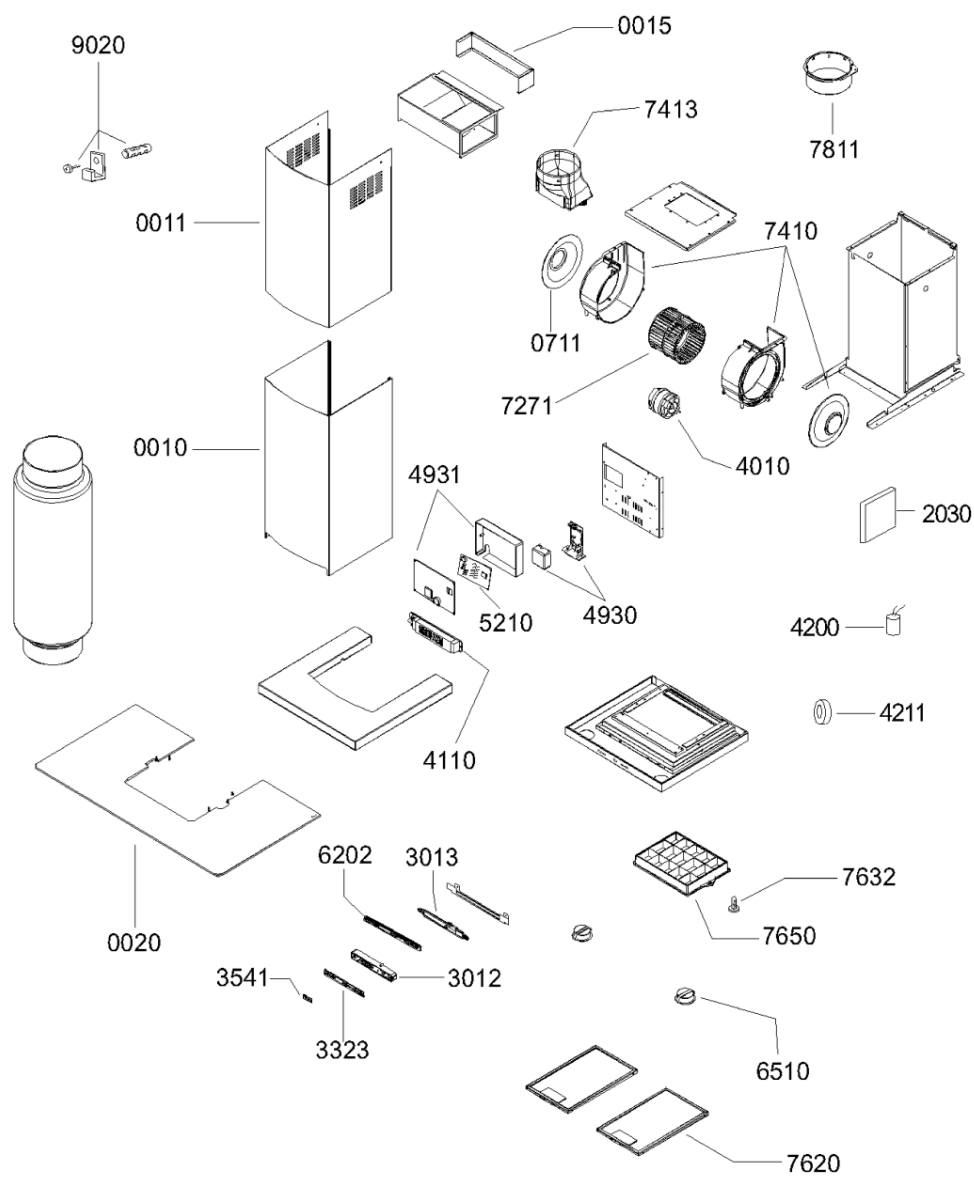

# Whirlpool

Sigla Modello:

**AKR 993 IX      COOKERHOODS      WP**  
**AKR 993 IX**

Codice commerciale:

**857899315030**  
**857899315030**

**KitchenAid**

Whirlpool

Hotpoint

**Bauknecht**

**i** **INDESIT**

WHR70780

Tavole

A1238

WHR70780

Lista

Ricambi

Rif.	Cod.Ricam	Dal S/N	Al S/N	Sostituto	Descrizione	Notizia	Codice
001 0	481253048173 (C00596611)				camino inferiore		
001 1	481253048174 (C00596612)				camino superiore		
001 5	481240418127 (C00482830)				supporto camino superiore		
002 0	481245058389 (C00487591)				vetro cappa		
071 1	481240448704 (C00335815)			1 x 480122100154 (C00322524)	supporto motore		
203 0	481246818003 (C00596597)				pannello isol.		
301 2	481945358907 (C00342639)				mascherina comandi		
301 3	481946288036 (C00343036)				copertura post. mascherina		
332 3	481941028858 (C00344039)				tastiera gomma		
354 1	481244268939 (C00341789)				gemma spia		
401 0	481936158274 (C00604588)				motore		
411 0	481914868093 (C00380629)			1 x C00134801 (482000029273)	trasformatore		
420 0	481912118152 (C00342812)			1 x 481212028054 (C00326758)	condensatore avviamento 3,15uf		
493 0	481229068203 (C00636736)				morsettiera		
493 1	481241878962 (C00327896)			1 x 480122100054 (C00322519)	scatola scheda controllo		
521 0	481921478632 (C00337582)			1 x 481221478449 (C00376403)	unita di potenz contro		