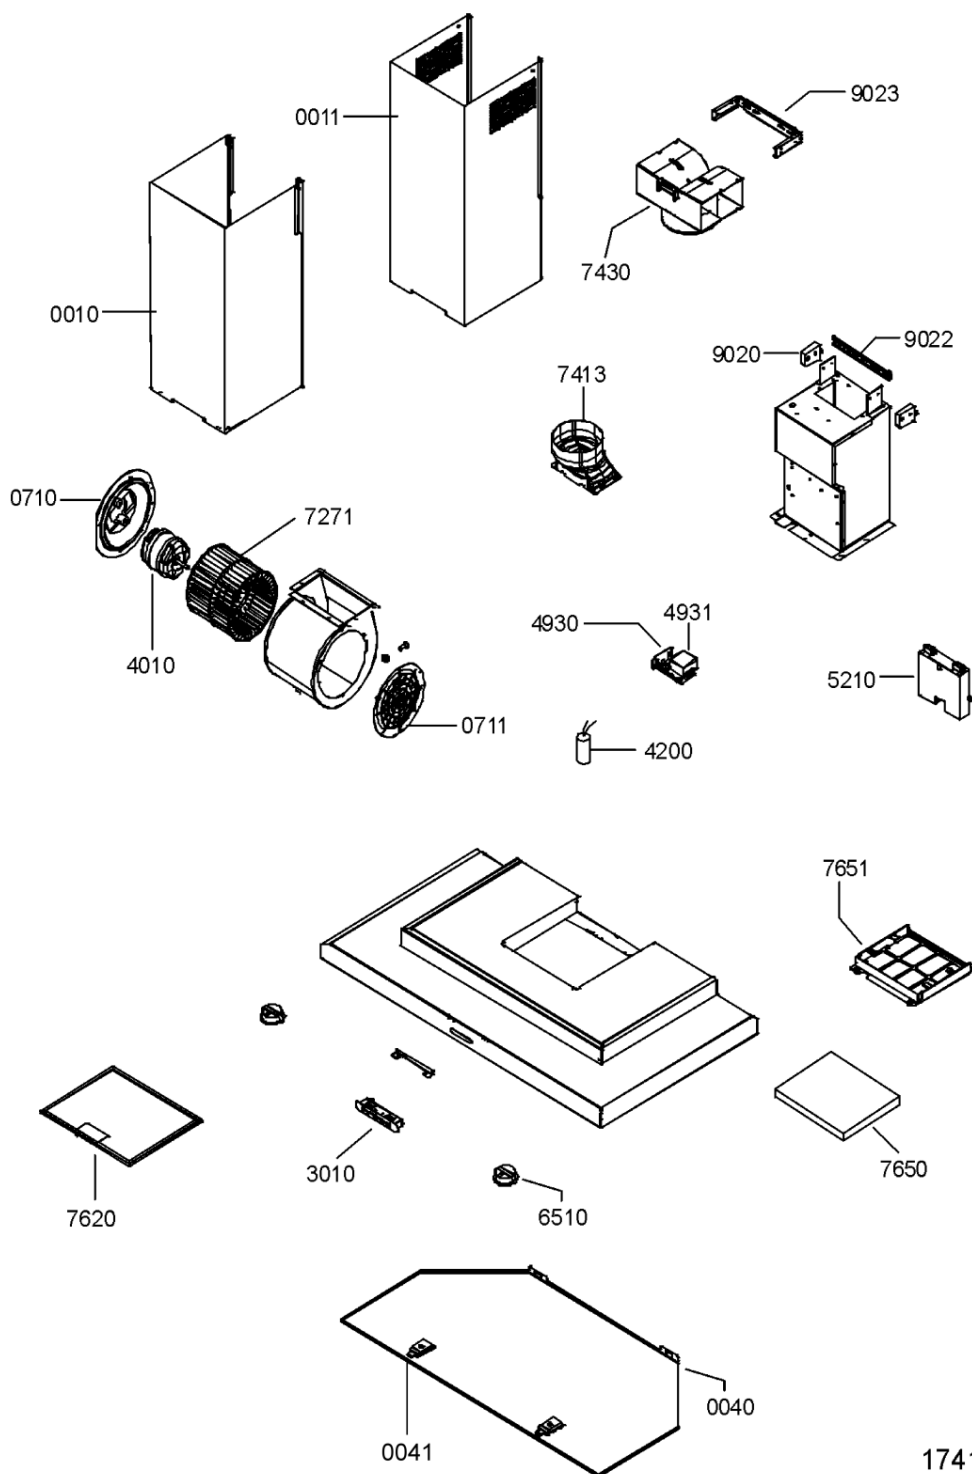

Whirlpool

Sigla Modello:

AKR 995 IX

AKR 995 IX

Codice commerciale:

857899501000

857899501000

KitchenAid

Whirlpool

Hotpoint

Bauknecht

i INDESIT

LA PRESENTE DOCUMENTAZIONE SI RIVOLGE SOLO A TECNICI QUALIFICATI CHE SONO A CONOSCENZA DELLE RISPETTIVE NORME DI SICUREZZA. SOGGETTA A MODIFICHE

WHR32307

Tavole

1741

7620	481248058144 (C00345798)		griglia filtro grassi
7650	481248048159 (C00342788)		filtro carbone
7651	481246418093 (C00340706)	1 x 480122101279 (C00321405)	cornice
7652	481231038959 (C00336563)		set viti
9020	481252648061 (C00332333)		gancio laterale fissaggio telaio
9022	481252448005 (C00529874)		aggancio
9023	481231048179 (C00316100)	1 x C00092030 (482000027899)	kit fissaggio camino
999	C00683499		caratt. tecniche whp
999	C00683500		schema cablaggio whp
999	C00683501		schizzo quotato whp