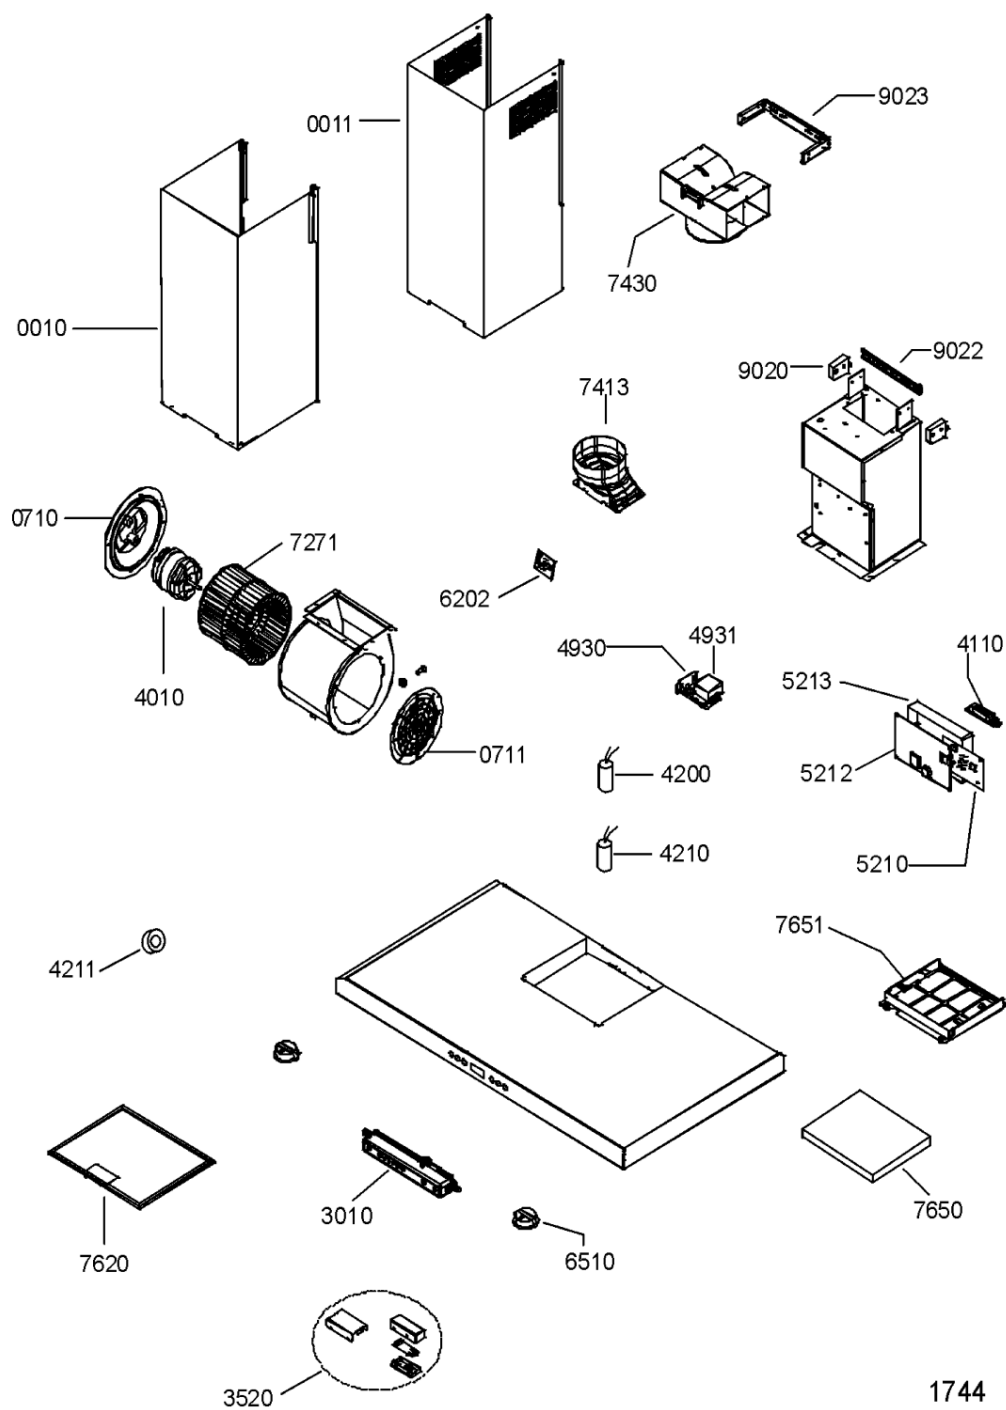

Whirlpool

Sigla Modello:

AKR 996 AL

AKR 996 AL

Codice commerciale:

857899601010

857899601010

KitchenAid

Whirlpool

Hotpoint

Bauknecht

i INDESIT

LA PRESENTE DOCUMENTAZIONE SI RIVOLGE SOLO A TECNICI QUALIFICATI CHE SONO A CONOSCENZA DELLE RISPETTIVE NORME DI SICUREZZA. SOGGETTA A MODIFICHE

WHR32320

Tavole

1744

6510	481913448538 (C00311730)		lampada alogena assieme
7271	481251528098 (C00311771)	1 x C00090119 (482000027801)	ventola
7413	481929068397 (C00343494)	1 x C00242755 (482000084761)	raccordo uscita aria
7430	481231088404 (C00340919)	1 x 480122100655 (C00316272)	raccordo filtrante
7620	481248058411 (C00379580)		filtro metal
7650	481248048159 (C00342788)		filtro carbone
7651	481246418093 (C00340706)	1 x 480122101279 (C00321405)	cornice
7652	481231038959 (C00336563)		set viti
9020	481252648061 (C00332333)		gancio laterale fissaggio telaio
9022	481240418533 (C00328982)		staffa fix a muro
9023	481240449602 (C00329070)		staffa fissaggio camino
999	C00579916		schema cablaggio whp
999	C00579918		caratt. tecniche whp
999	C00579917		schizzo quotato whp