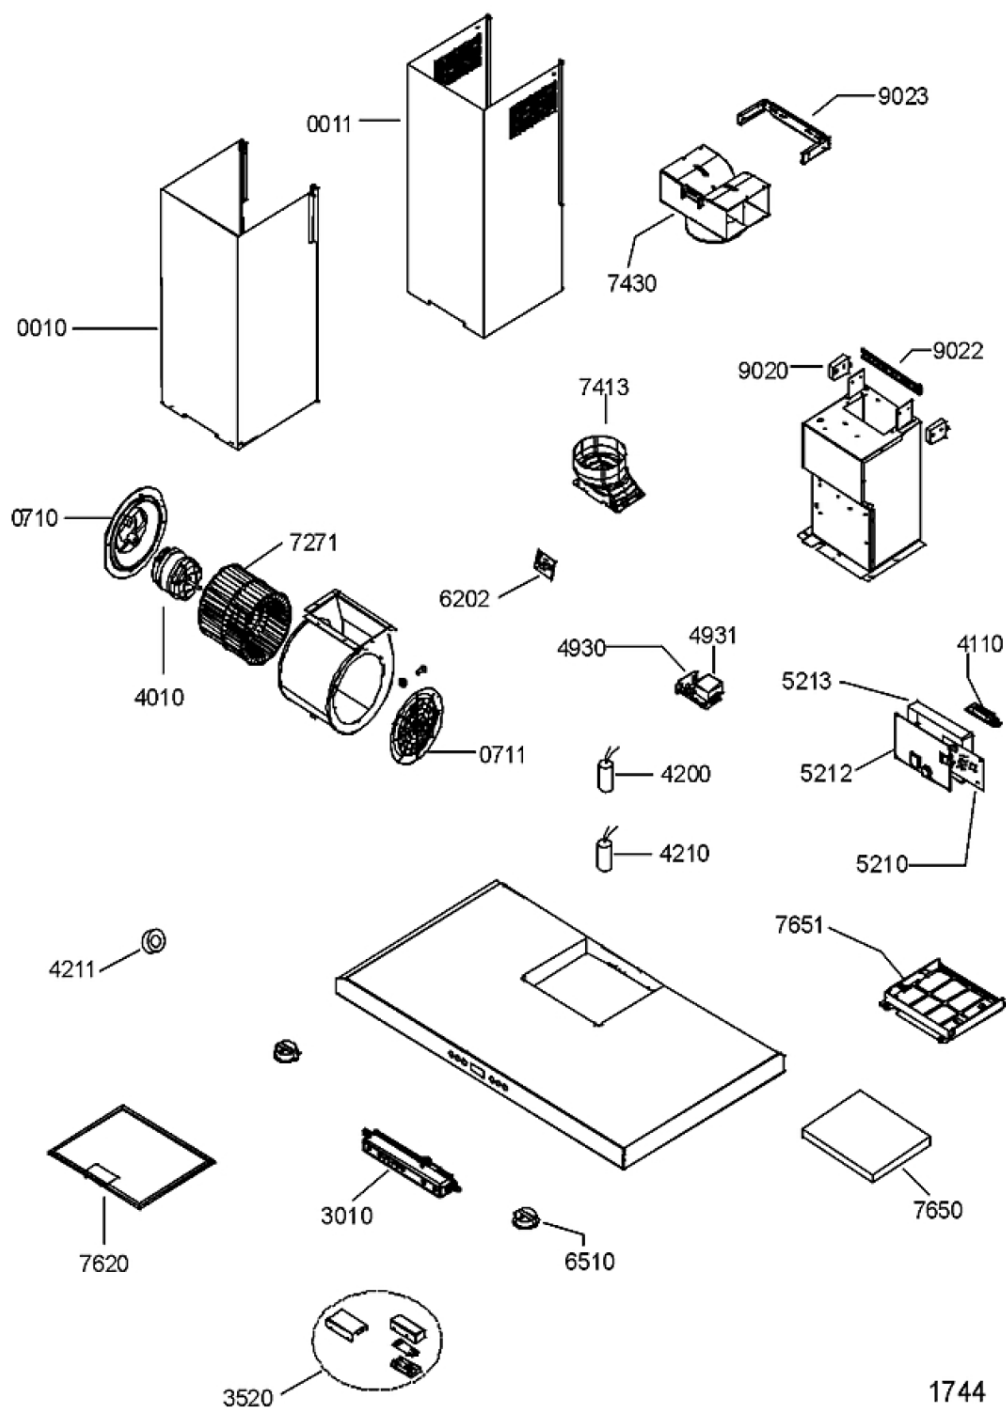

WHR65532

Tavole

1744