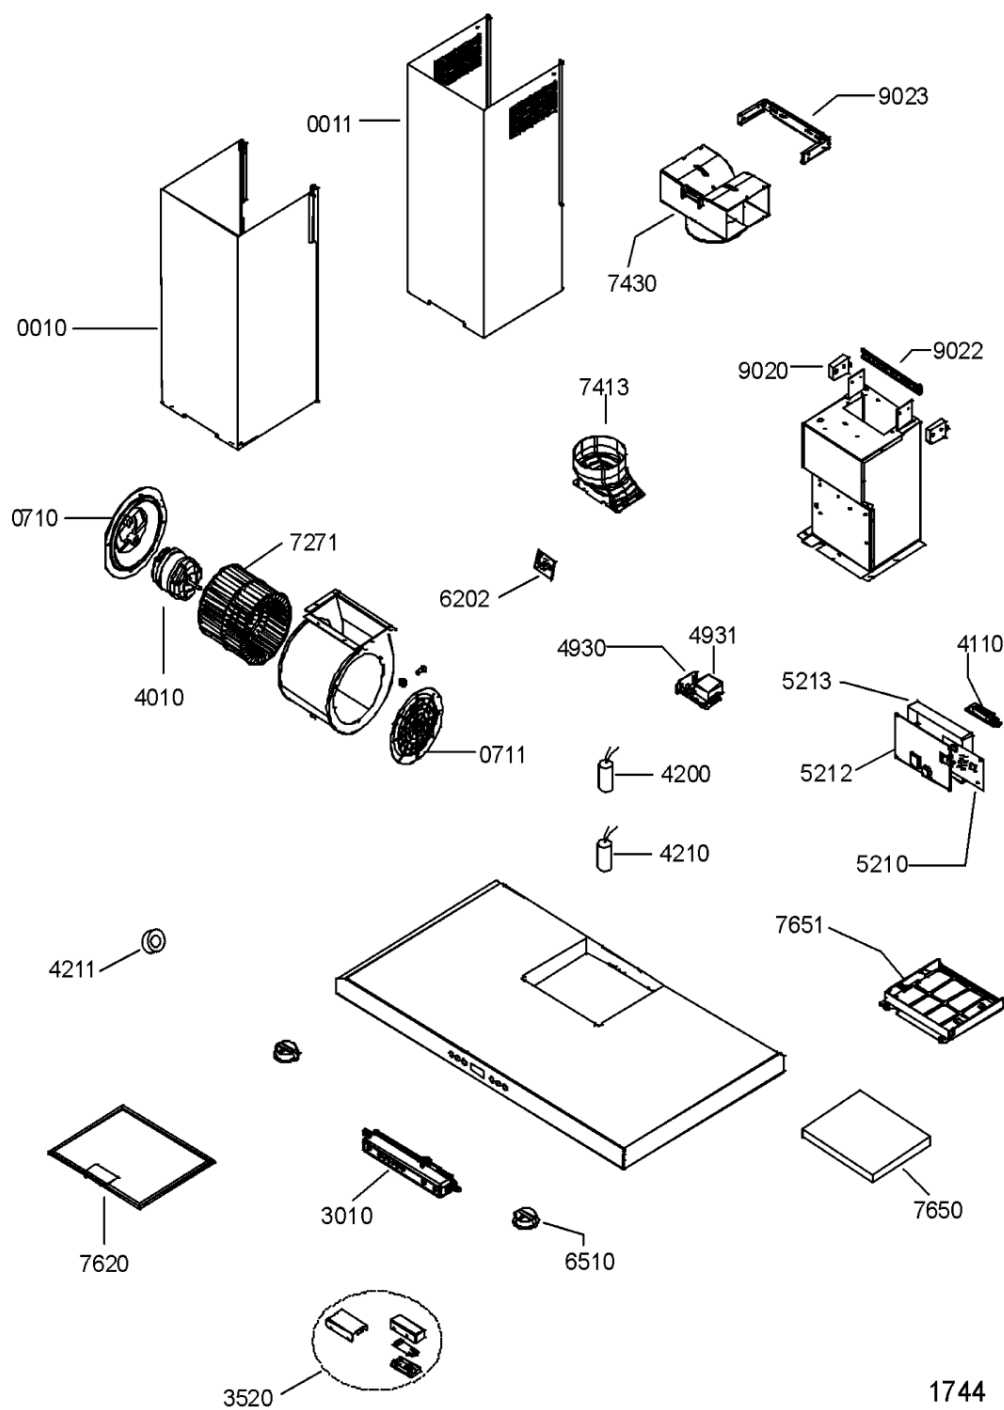

WHR65531

Tavole

1744