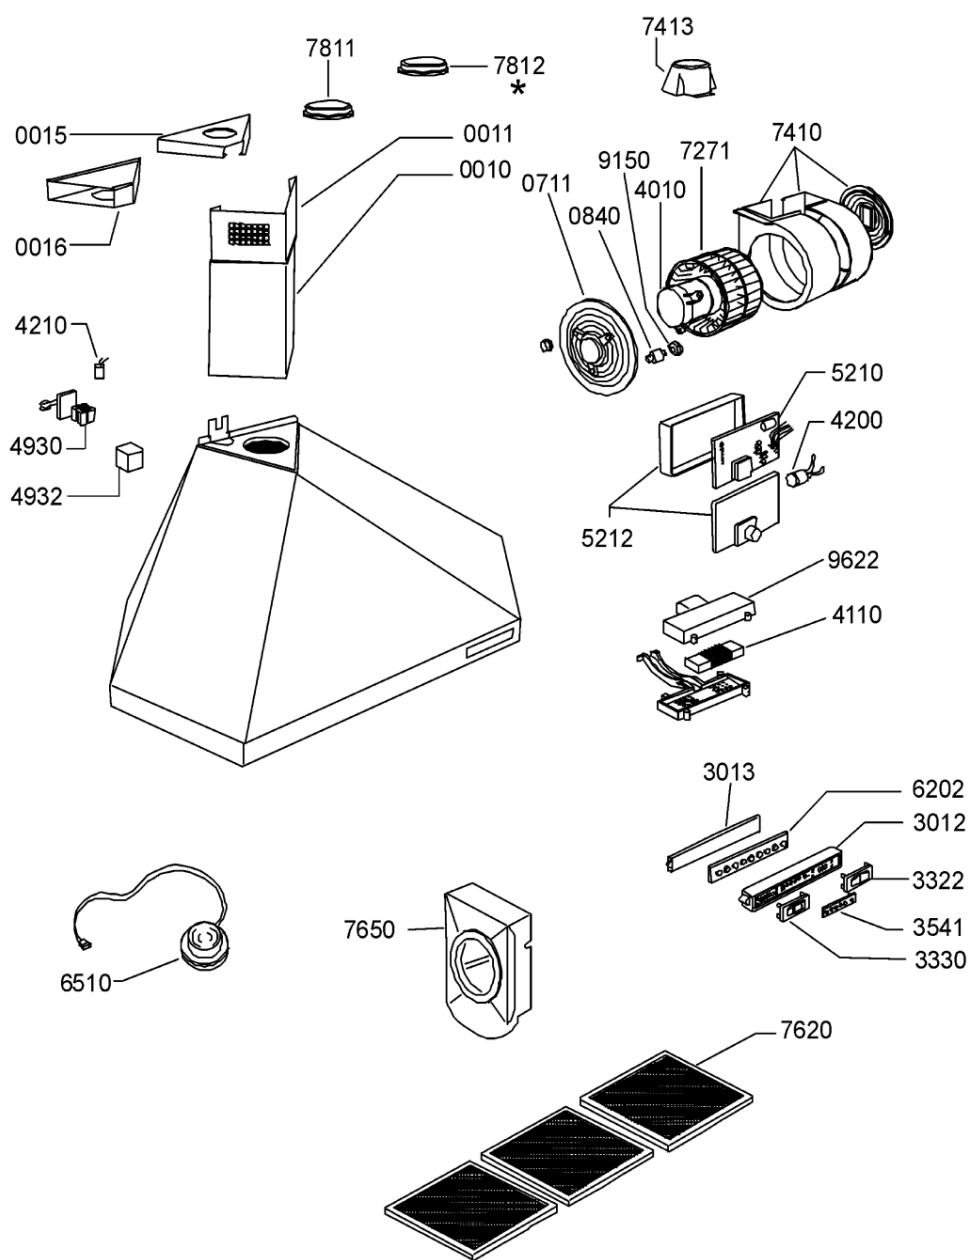

Whirlpool

Hotpoint

**Bauknecht**

**i** INDESIT

LA PRESENTE DOCUMENTAZIONE SI RIVOLGE SOLO A TECNICI QUALIFICATI CHE SONO A CONOSCENZA DELLE RISPETTIVE NORME DI SICUREZZA. SOGGETTA A MODIFICHE

WHR70781

Tavole

\* Accessory

A1045A

WHR70781

Lista

Ricambi

Rif.	Cod.Ricam	Dal S/N	Al S/N	Sostituto	Descrizione	Notizia	Codice
001 0	481953048822 (C00604631)				camino infer. fisso		
001 1	481953048821 (C00484485)				camino super. scorrevole		
001 5	481940479482 (C00484392)				supporto super. camino		
001 6	481952648548 (C00494689)				supporto infer. camino		
071 1	481940479481 (C00332963)				supporto motore		
084 0	481946248381 (C00636246)			1 x 481246248441 (C00330682)	gommino silenziatore		
301 2	481245248357 (C00483476)				pannello di controllo		
301 3	481946288036 (C00343036)				copertura post. mascherina		
332 2	481241028834 (C00491617)				tasto cursore luce		
333 0	481241028835 (C00491618)				tasto cursore motore		
354 1	481945058248 (C00486610)				coperchio		
401 0	481936118419 (C00383434)			1 x C00134808 (482000081200)	motore 3-terminal		
411 0	481914578223 (C00335384)			1 x 481214218013 (C00317661)	trasformatore		
420 0	481912118152 (C00342812)			1 x 481212028054 (C00326758)	condensatore avviamento 3,15uf		
421 0	C00242882 (481912118236)				filtro rumore		
493 0	481246638081 (C00523948)				scatola app.el. connessione		