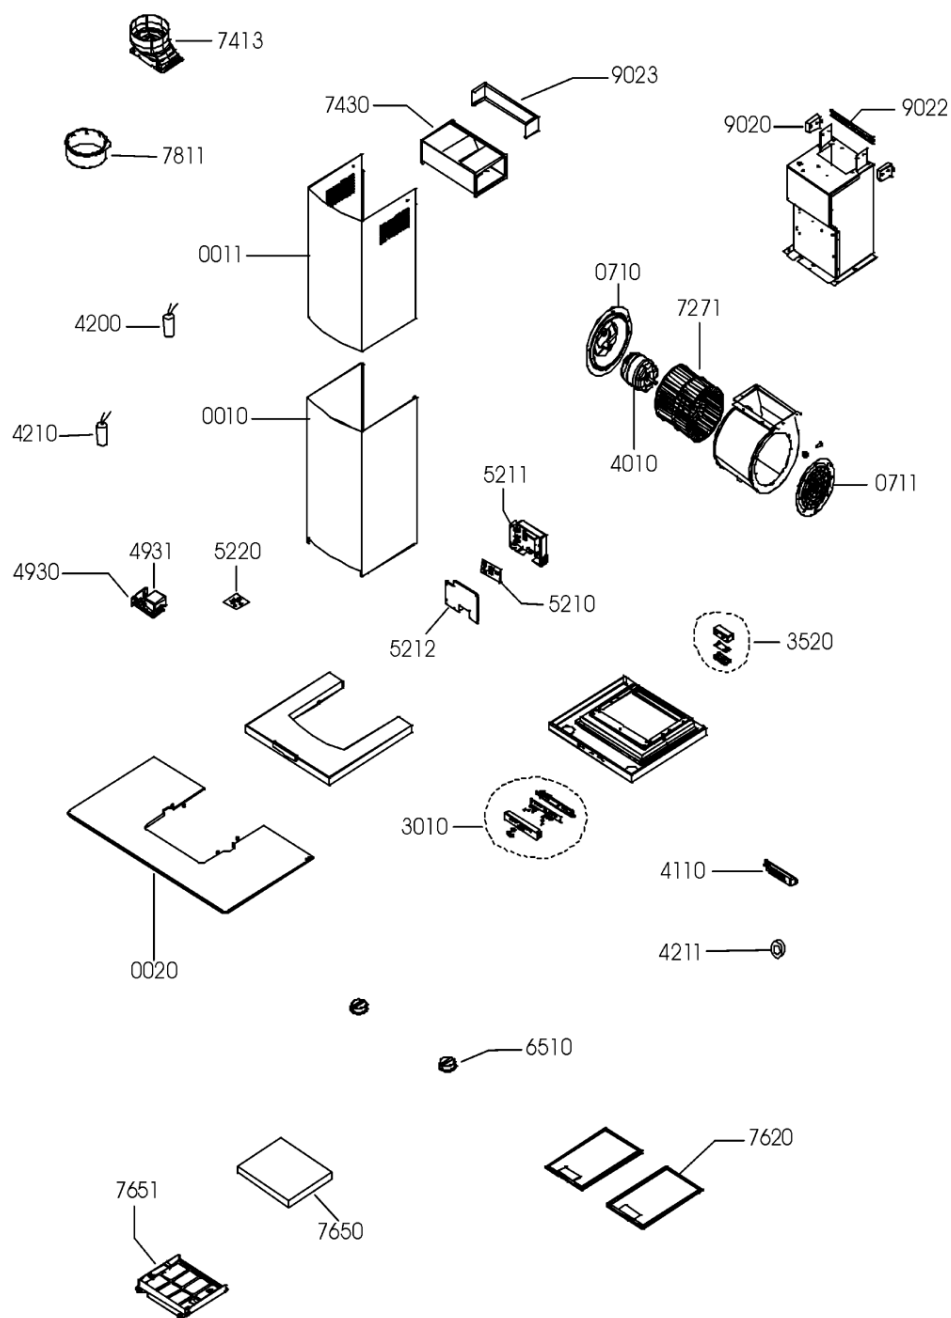

WHR70782

Tavole

1800