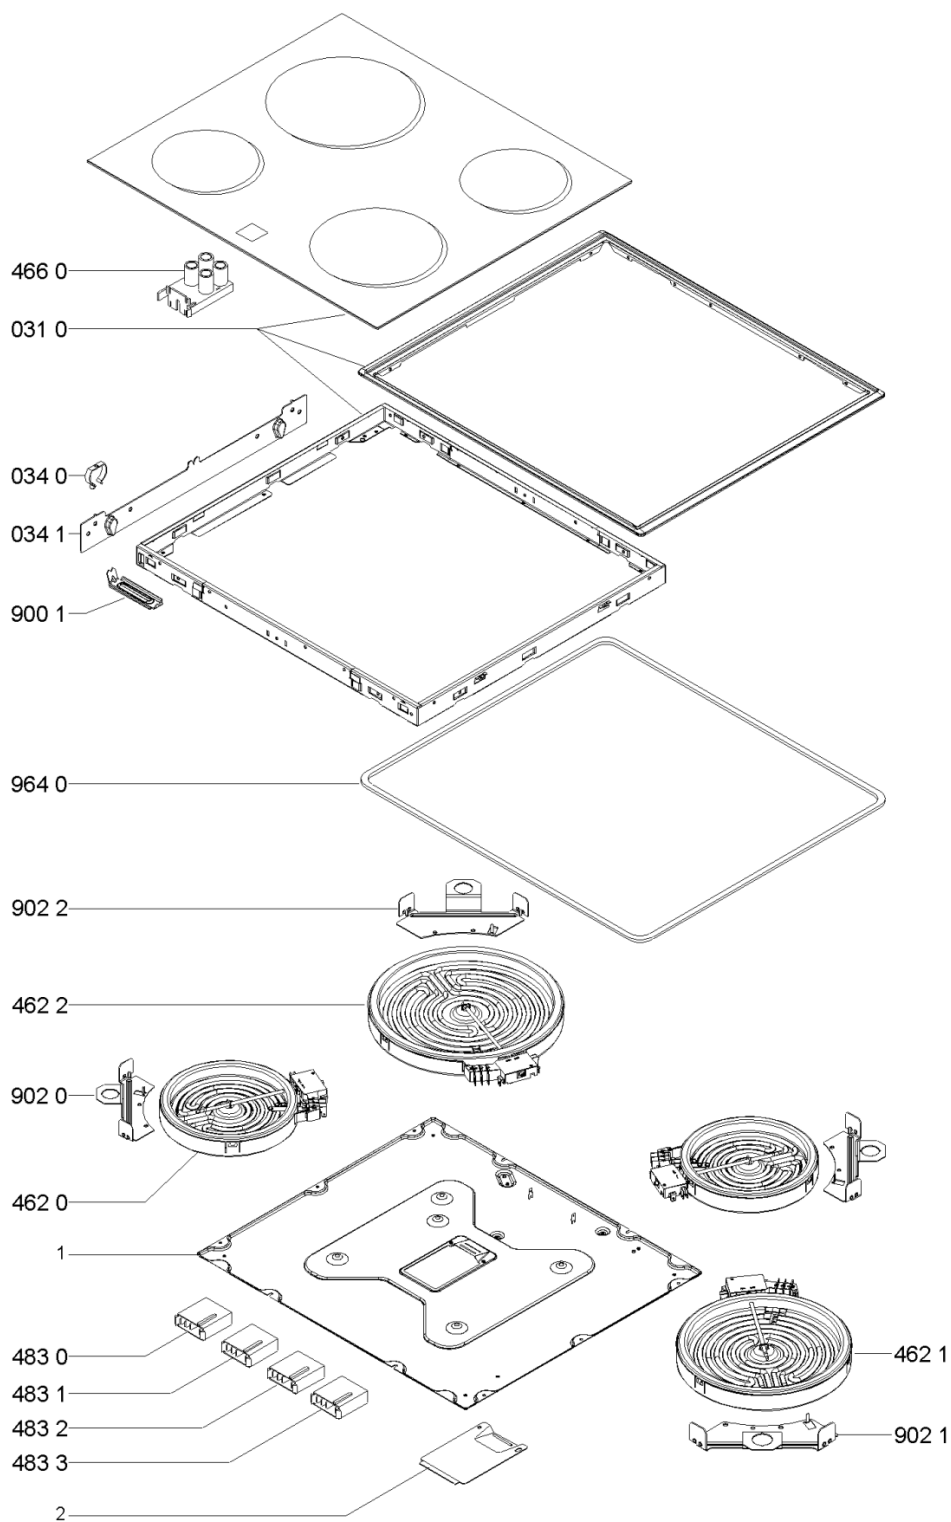

# Whirlpool

Sigla Modello:

**AKT 110/IX**

**AKT 110/IX**

Codice commerciale:

**859411001010**

**859411001010**

**KitchenAid**

Whirlpool

Hotpoint

**Bauknecht**

**i** INDESIT

WHR38104

Tavole

0000 003 68374

WHR38104

Lista

Ricambi

Rif.	Cod.Ricam	Dal S/N	Al S/N	Sostituto	Descrizione	Notizia	Codice
031 0	481244039926 (C00459448)				piastra ceramic		
034 0	481240449775 (C00329099)			1 x 484000000392 (C00316271)	spring clamping hob fixation		
034 1	481240449699 (C00316652)				staffa		
462 0	481225998556 (C00400835)				piastra elettr. 145		
462 1	481225998557 (C00320801)				resistenza 180mm 1700w		
462 2	481225998558 (C00327195)				resistenza 210mm 2100w		
466 0	481213448358 (C00317446)				spia indicatore residuo 250v		
483 0	481219138001 (C00381864)				connettore bianco		
483 1	481219138002 (C00381865)			1 x 481229068276 (C00381869)	connettore		
483 2	481219138003 (C00381866)			1 x 481229068277 (C00381870)	connettore		
483 3	481219138004 (C00381867)			1 x 481229068278 (C00493036)	connettore giallo		
900 1	481240418498 (C00328978)			4 x C00503343 (488000503343)  4 x C00505460 (488000505460)	kit montaggio marmo		
902 0	481240449779 (C00329103)				squadretta 145mm		
902 1	481240449777 (C00329101)				squadretta 180mm		
902 2	481240449778 (C00329102)				squadretta 210mm		

964 0	481946089172 (C00333067)	guarnizione piano lavo
994 0	481939588003 (C00332907)	dima foratura non mostrato
999	C00609041	caratt. tecniche whp
999	C00609040	schema cablaggio whp
999	C00575329	schizzo quotato whp