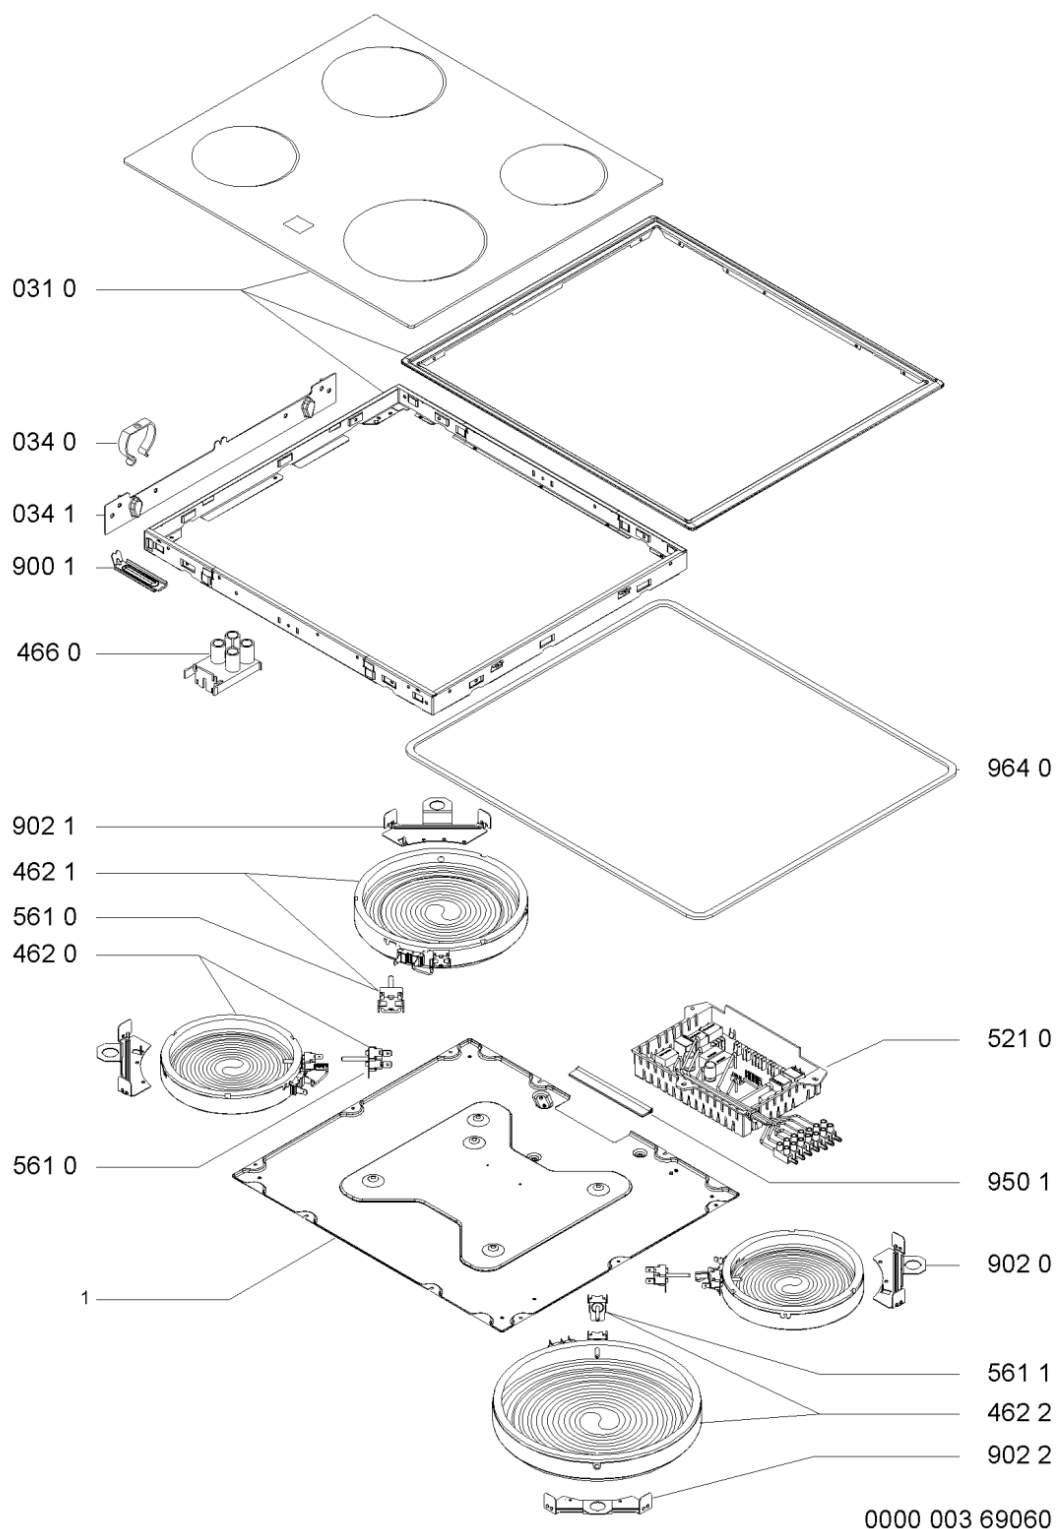

Whirlpool

Sigla Modello:

AKT 151/IX

AKT 151/IX

Codice commerciale:

859415101000

859415101000

KitchenAid

Whirlpool

Hotpoint

Bauknecht

i INDESIT

WHR59893

Tavole

WHR59893

Lista

Ricambi

Rif.	Cod.Ricam	Dal S/N	Al S/N	Sostituto	Descrizione	Notizia	Codice
031 0	481244039793 (C00459379)				piastra ceramic		
034 0	481240449775 (C00329099)			1 x 484000000392 (C00316271)	spring clamping hob fixation		
034 1	481240449699 (C00316652)				staffa		
462 0	481225998314 (C00636725)				piastra elettr 145mm 1200w		
462 1	481225998315 (C00621777)				heating element 180mm 1700w.		
462 2	481225998544 (C00400827)			1 x 481231018892 (C00327341)	resistenza 210mm 2100w		
466 0	481231028023 (C00377560)				blocchetto spie		
521 0	481221458548 (C00377434)				unita di potenz hurric. non programmata		
561 0	481928228699 (C00319758)				protezione piastra		
561 1	481228038028 (C00327451)				protector plate - 271038300		
900 1	481240418498 (C00328978)			4 x C00503343 (488000503343) 4 x C00505460 (488000505460)	kit montaggio marmo		
902 0	481240449779 (C00329103)				squadretta 145mm		
902 1	481240449777 (C00329101)				squadretta 180mm		
902 2	481240449778 (C00329102)				squadretta 210mm		
950 1	481946818324 (C00340572)				gasket		

964 0	481946089172 (C00333067)	guarnizione piano lavo
994 0	481939588003 (C00332907)	dima foratura non mostrato
999	C00674222	codice configurazione whp
999	C00639940	schizzo quotato whp
999	C00674223	caratt. tecniche whp
999	C00590206	schema cablaggio whp
999	C00563315	descrizione di configurazione whp