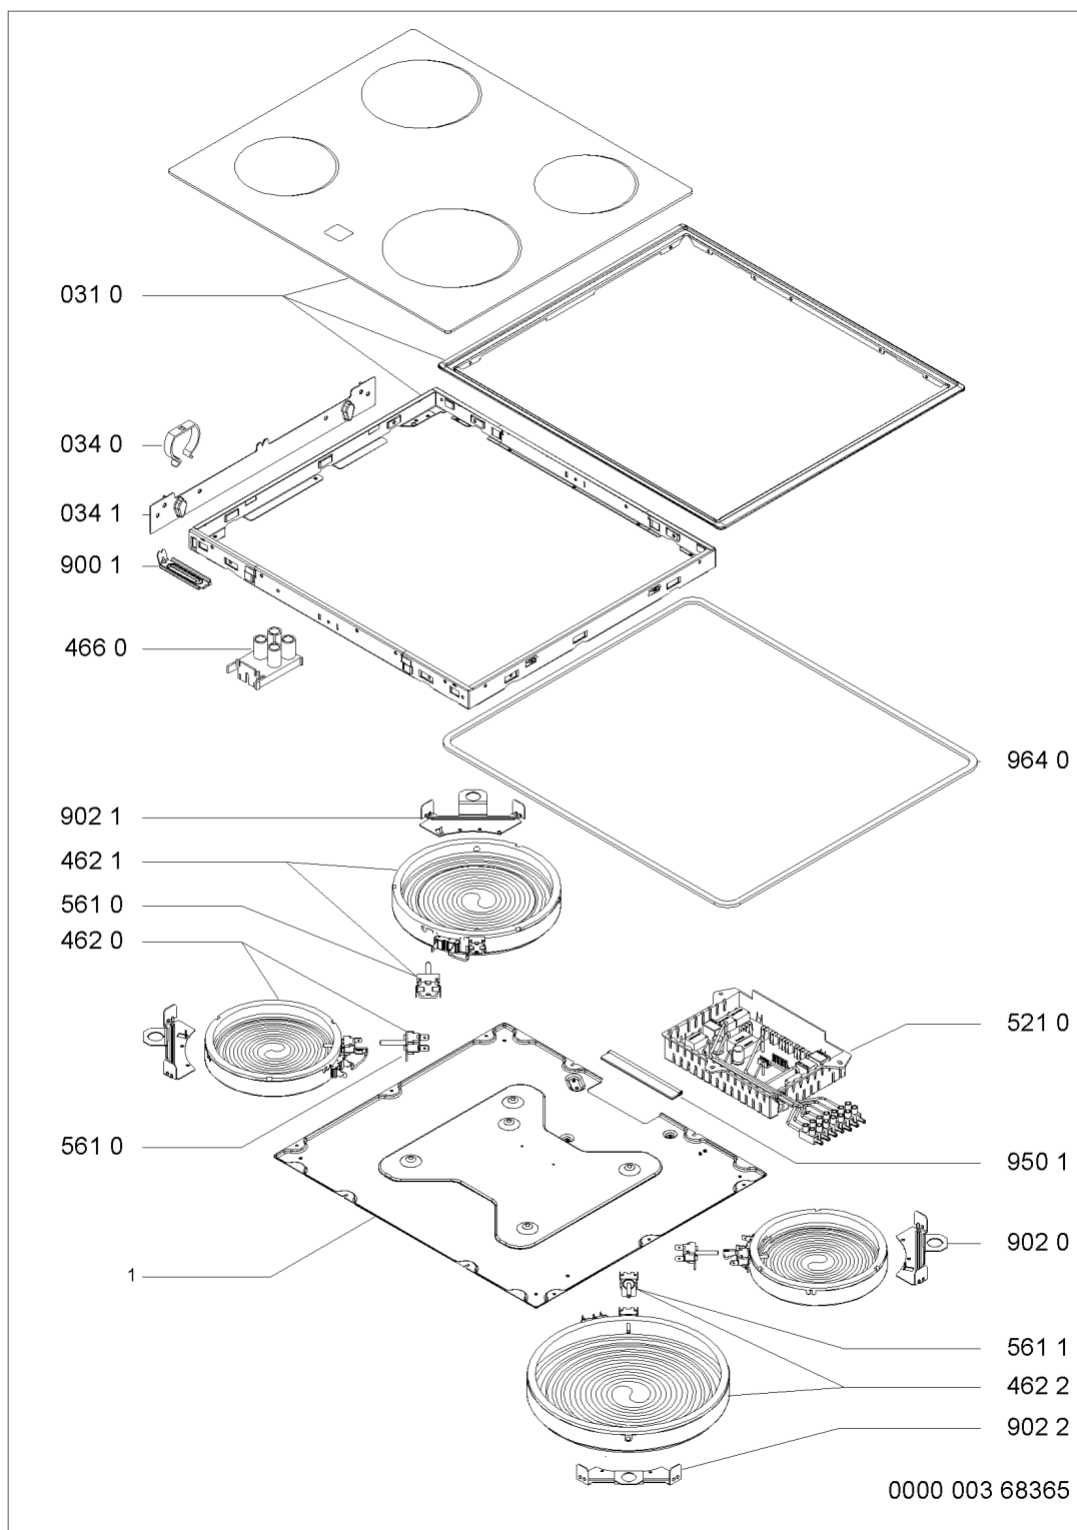

Whirlpool

Hotpoint

Bauknecht

i INDESIT

LA PRESENTE DOCUMENTAZIONE SI RIVOLGE SOLO A TECNICI QUALIFICATI CHE SONO A CONOSCENZA DELLE RISPETTIVE NORME DI SICUREZZA. SOGGETTA A MODIFICHE

WHR47956

Tavole

WHR47956

Lista

Ricambi

Rif.	Cod.Ricam	Dal S/N	Al S/N	Sostituto	Descrizione	Notizia	Codice
031 0	481244039793 (C00459379)				piastra ceramic		
034 0	481240449775 (C00329099)			1 x 484000000392 (C00316271)	spring clamping hob fixation		
034 1	481240449699 (C00316652)				staffa		
462 0	481225998314 (C00636725)				piastra elettr 145mm 1200w		
462 1	481225998315 (C00621777)				heating element 180mm 1700w.		
462 2	481225998544 (C00400827)			1 x 481231018892 (C00327341)	resistenza 210mm 2100w		
466 0	481231028023 (C00377560)				blocchetto spie		
521 0	481221458548 (C00377434)				unita di potenz hurric. non programmata		
561 0	481928228699 (C00319758)				protezione piastra		
561 1	481228038028 (C00327451)				protector plate - 271038300		
900 1	481240418498 (C00328978)			4 x C00503343 (488000503343) 4 x C00505460 (488000505460)	kit montaggio marmo		
902 0	481240449779 (C00329103)				squadretta 145mm		
902 1	481240449777 (C00329101)				squadretta 180mm		
902 2	481240449778 (C00329102)				squadretta 210mm		
950 1	481946818324 (C00340572)				gasket		

964 0	481946089172 (C00333067)	guarnizione piano lavo
994 0	481939588003 (C00332907)	dima foratura non mostrato
999	C00590206	schema cablaggio whp
999	C00639939	caratt. tecniche whp
999	C00563315	descrizione di configurazione whp
999	C00639938	codice configurazione whp
999	C00639940	schizzo quotato whp