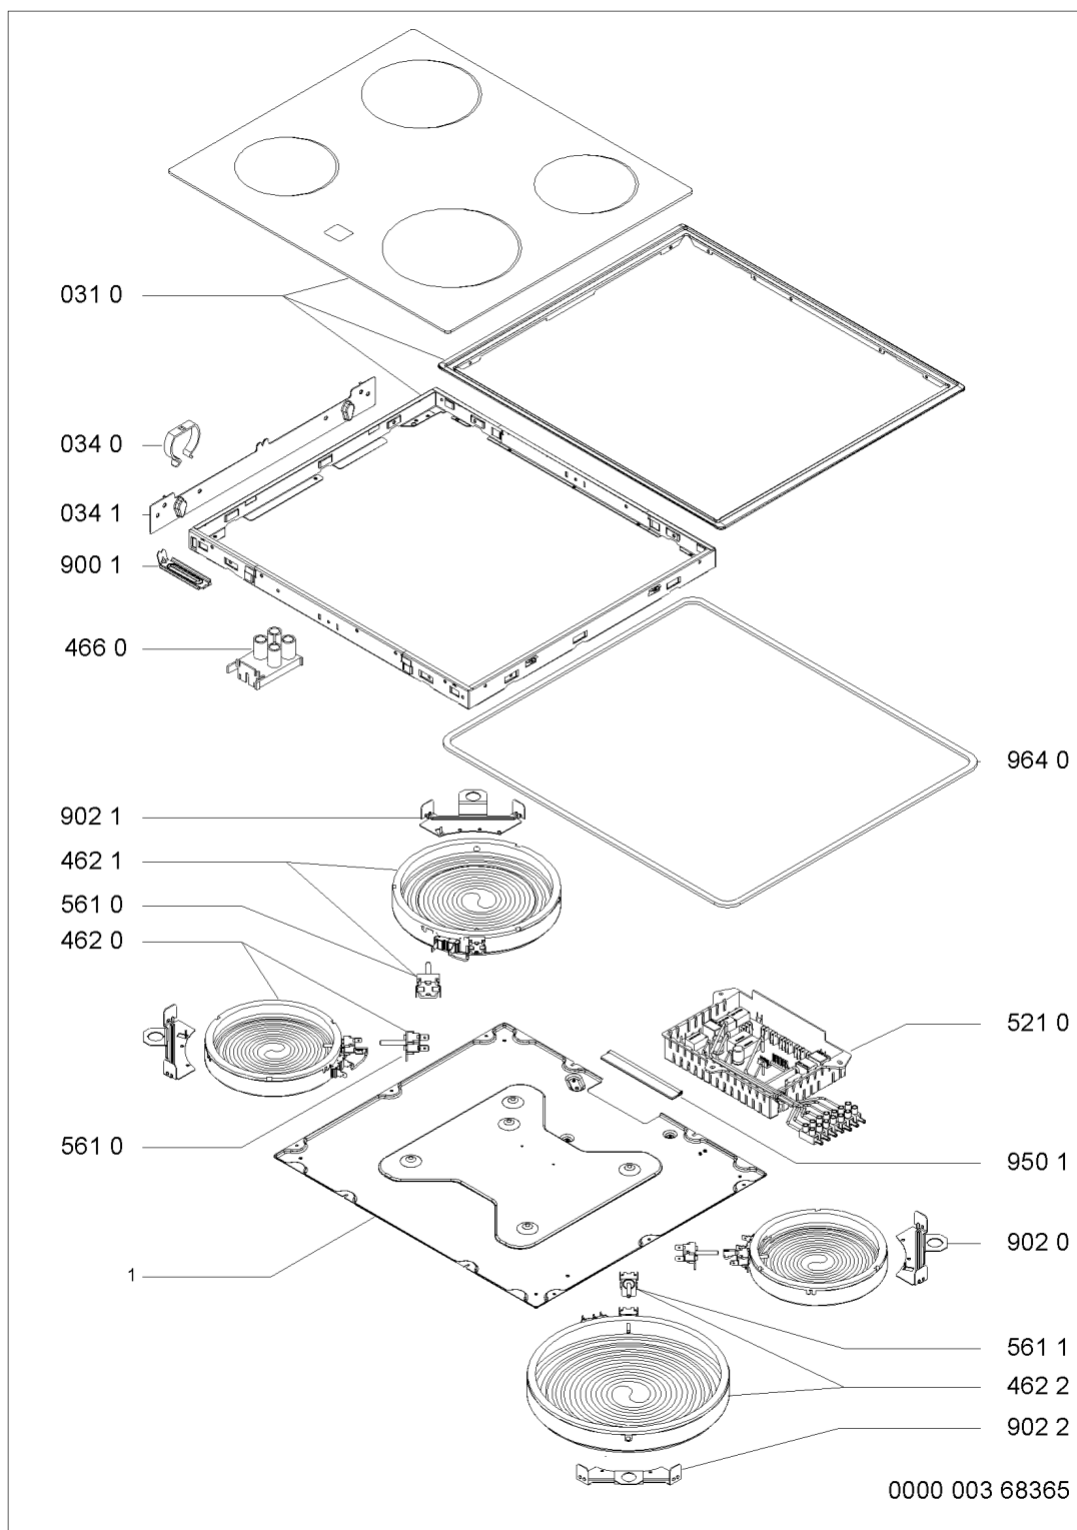

Whirlpool

Hotpoint

Bauknecht

i INDESIT

WHR47956

Tavole

WHR47956

Lista

Ricambi

Rif.	Cod.Ricam	Dal S/N	Al S/N	Sostituto	Descrizione	Notizia	Codice
031 0	481244039908 (C00459438)				piastra ceramic		
034 0	481240449775 (C00329099)			1 x 484000000392 (C00316271)	spring clamping hob fixation		
034 1	481240449699 (C00316652)				staffa		
462 0	481225998314 (C00636725)				piastra elettr 145mm 1200w		
462 1	481225998315 (C00621777)				heating element 180mm 1700w.		
462 2	481225998544 (C00400827)			1 x 481231018892 (C00327341)	resistenza 210mm 2100w		
466 0	481231028023 (C00377560)				blocchetto spie		
521 0	481221458548 (C00377434)				unita di potenz hurric. non programmata		
561 0	481928228699 (C00319758)				protezione piastra		
561 1	481228038028 (C00327451)				protector plate - 271038300		
900 1	481240418498 (C00328978)			4 x C00503343 (488000503343) 4 x C00505460 (488000505460)	kit montaggio marmo		
902 0	481240449779 (C00329103)				squadretta 145mm		
902 1	481240449777 (C00329101)				squadretta 180mm		
902 2	481240449778 (C00329102)				squadretta 210mm		
950 1	481946818324 (C00340572)				gasket		

964 0	481946089172 (C00333067)	guarnizione piano lavo
994 0	481939588003 (C00332907)	dima foratura non mostrato
999	C00639938	codice configurazione whp
999	C00639941	caratt. tecniche whp
999	C00563315	descrizione di configurazione whp
999	C00590206	schema cablaggio whp
999	C00639940	schizzo quotato whp