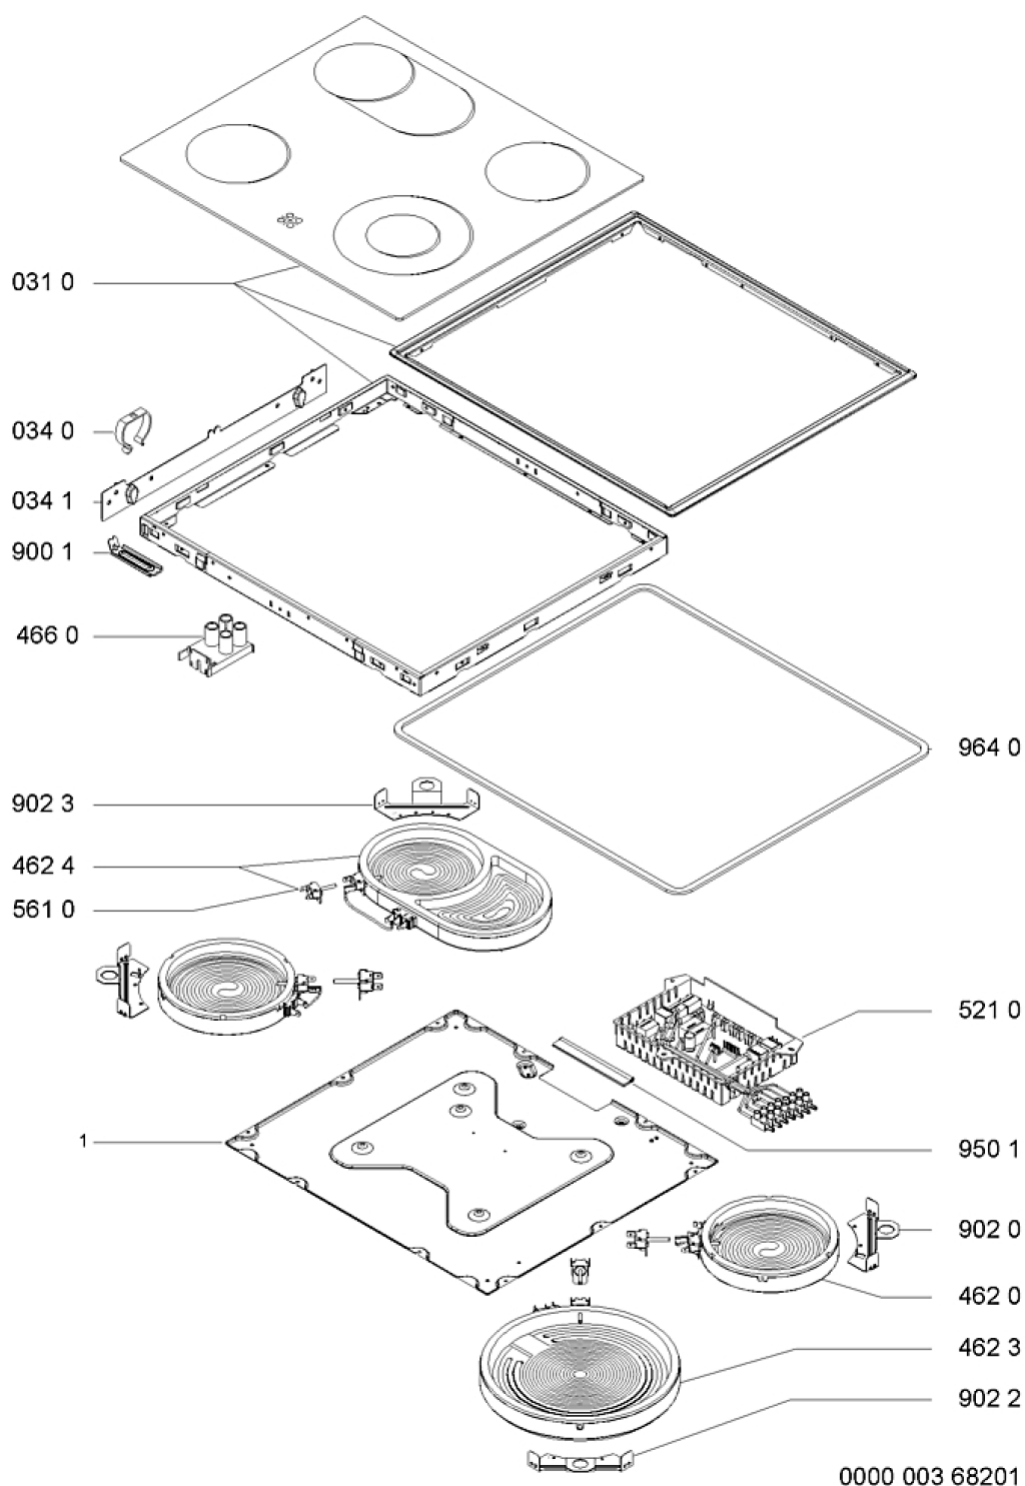

Whirlpool

Sigla Modello:

AKT 155/IX

AKT 155/IX

Codice commerciale:

859415501000

859415501000

KitchenAid

Whirlpool

Hotpoint

Bauknecht

i INDESIT

LA PRESENTE DOCUMENTAZIONE SI RIVOLGE SOLO A TECNICI QUALIFICATI CHE SONO A CONOSCENZA DELLE RISPETTIVE NORME DI SICUREZZA. SOGGETTA A MODIFICHE

WHR59894

Tavole

WHR59894

Lista

Ricambi

Rif.	Cod.Ricam	Dal S/N	Al S/N	Sostituto	Descrizione	Notizia	Codice
031 0	481244039794 (C00459380)				piastra ceramic		
034 0	481240449775 (C00329099)			1 x 484000000392 (C00316271)	spring clamping hob fixation		
034 1	481240449699 (C00316652)				staffa		
462 0	481225998314 (C00636725)				piastra elettr 145mm 1200w		
462 3	481225998396 (C00636727)				piastra elettr. 210 mm 2100/700		
462 4	481225998316 (C00572990)				piastra elettr. oval 1800/1000w		
466 0	481213448385 (C00399832)				indicatore		
521 0	481221458548 (C00377434)				unita di potenz hurric. non programmata		
561 0	481928228699 (C00319758)				protezione piastra		
900 1	481240418498 (C00328978)			4 x C00503343 (488000503343) 4 x C00505460 (488000505460)	kit montaggio marmo		
902 0	481240449779 (C00329103)				squadretta 145mm		
902 2	481240449778 (C00329102)				squadretta 210mm		
902 3	481240449789 (C00402056)				squadretta oval		
950 1	481946818324 (C00340572)				gasket		
964 0	481946089172 (C00333067)				guarnizione piano lavo		

994 0	481939588003 (C00332907)	dima foratura non mostrato
999	C00674224	caratt. tecniche whp
999	C00674225	schema cablaggio whp
999	C00674226	schizzo quotato whp