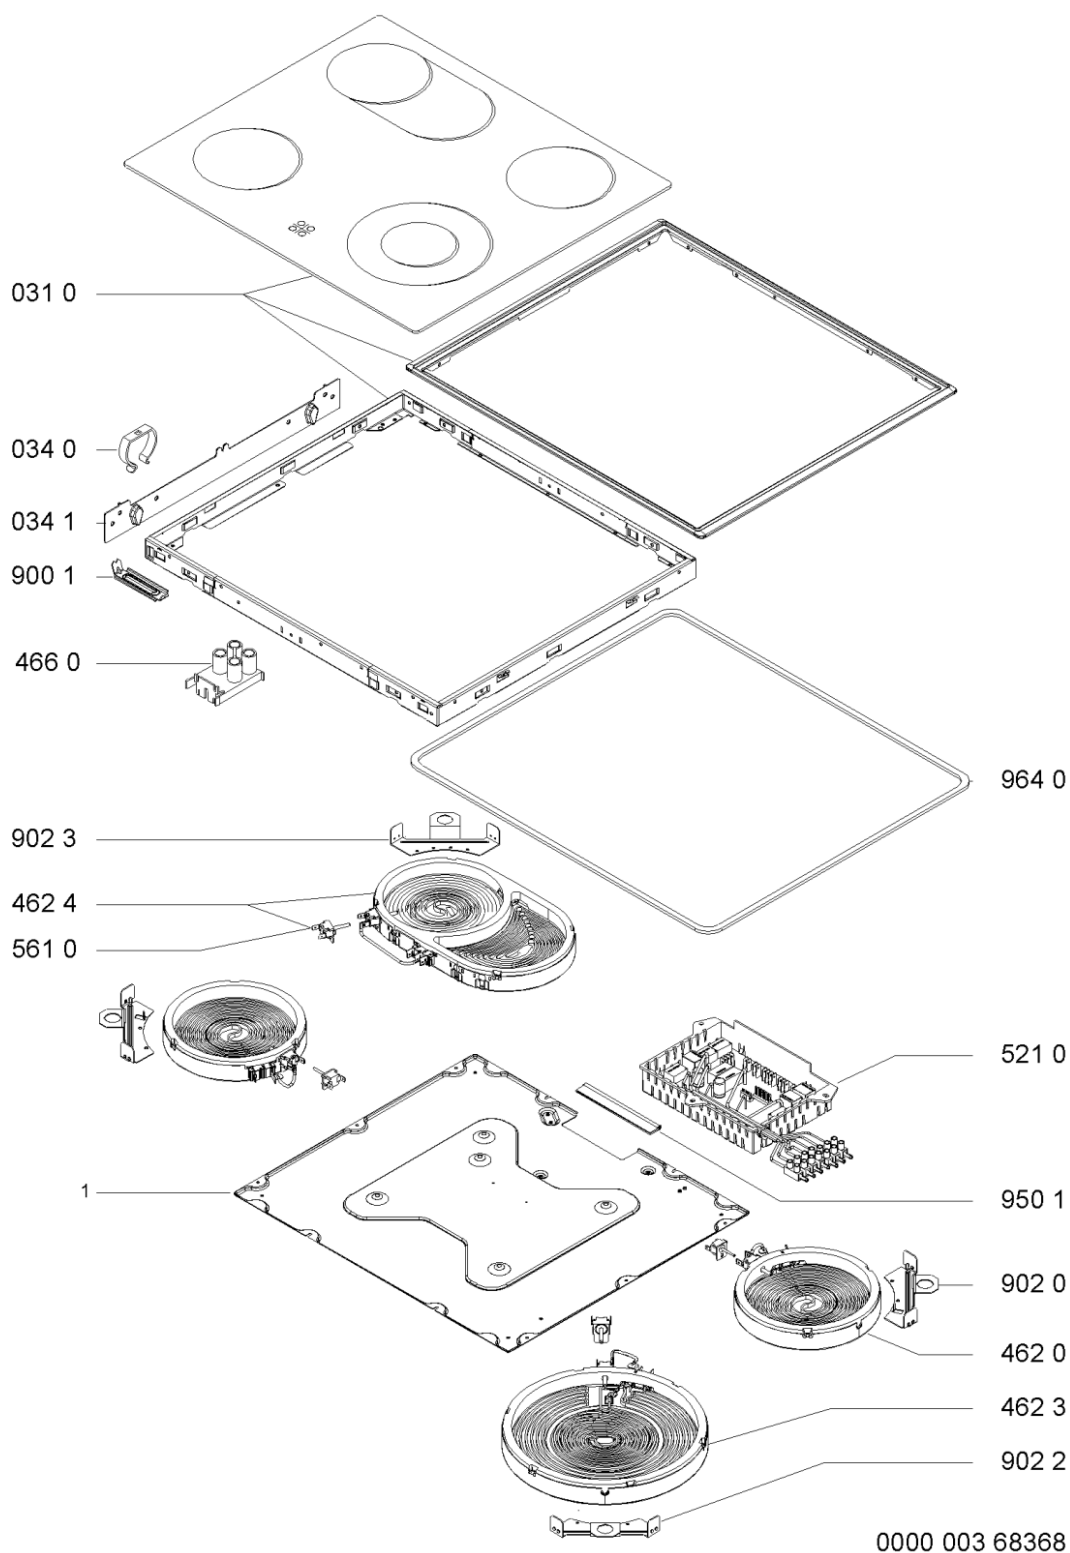

Whirlpool

Sigla Modello:

AKT 156/NB

AKT 156/NB

Codice commerciale:

859415601010

859415601010

KitchenAid

Whirlpool

Hotpoint

Bauknecht

i INDESIT

WHR47957

Tavole

WHR47957

Lista

Ricambi

Rif.	Cod.Ricam	Dal S/N	Al S/N	Sostituto	Descrizione	Notizia	Codice
031 0	481244039909 (C00459439)				piastra ceramic		
034 0	481240449775 (C00329099)			1 x 484000000392 (C00316271)	spring clamping hob fixation		
034 1	481240449699 (C00316652)				staffa		
462 0	481225998314 (C00636725)				piastra elettr 145mm 1200w		
462 3	481225998396 (C00636727)				piastra elettr. 210 mm 2100/700		
462 4	481225998316 (C00572990)				piastra elettr. oval 1800/1000w		
466 0	481213448385 (C00399832)				indicatore		
521 0	481221458548 (C00377434)				unita di potenz hurric. non programmata		
561 0	481928228699 (C00319758)				protezione piastra		
900 1	481240418498 (C00328978)			4 x C00503343 (488000503343) 4 x C00505460 (488000505460)	kit montaggio marmo		
902 0	481240449779 (C00329103)				squadretta 145mm		
902 2	481240449778 (C00329102)				squadretta 210mm		
902 3	481240449789 (C00402056)				squadretta oval		
950 1	481946818324 (C00340572)				gasket		
964 0	481946089172 (C00333067)				guarnizione piano lavo		