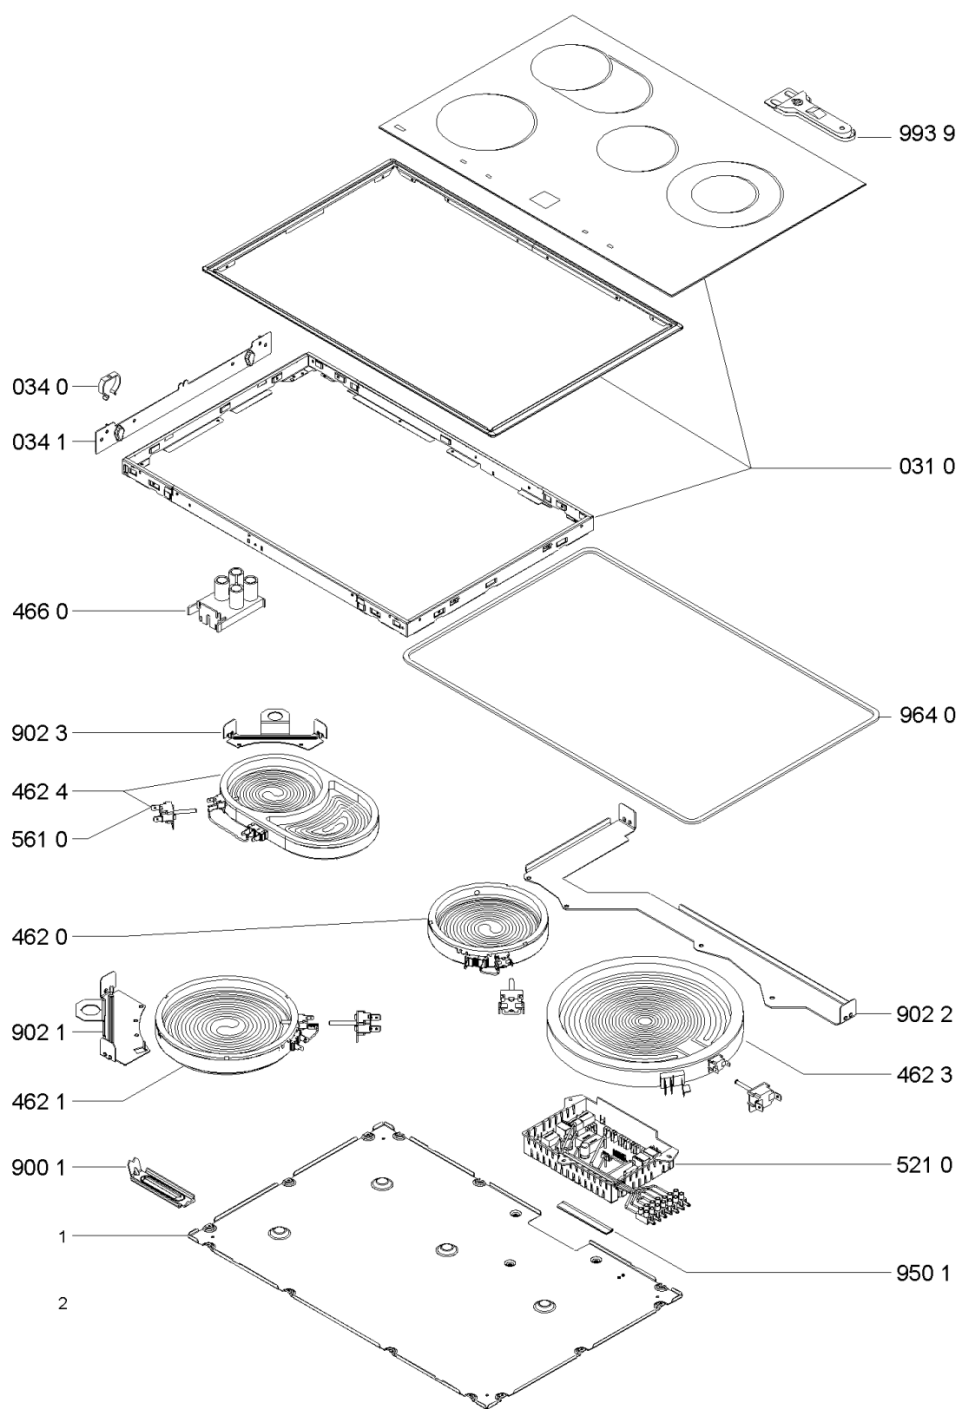

Whirlpool

Sigla Modello:

AKT 173/IX

AKT 173/IX

Codice commerciale:

859417301000

859417301000

KitchenAid

Whirlpool

Hotpoint

Bauknecht

i INDESIT

LA PRESENTE DOCUMENTAZIONE SI RIVOLGE SOLO A TECNICI QUALIFICATI CHE SONO A CONOSCENZA DELLE RISPETTIVE NORME DI SICUREZZA. SOGGETTA A MODIFICHE

WHR47958

Tavole

0000 003 68371

WHR47958

Lista

Ricambi

Rif.	Cod.Ricam	Dal S/N	Al S/N	Sostituto	Descrizione	Notizia	Codice
031 0	481244039939 (C00459456)				piastra ceramic		
034 0	481240449775 (C00329099)			1 x 484000000392 (C00316271)	spring clamping hob fixation		
034 1	481240449699 (C00316652)				staffa		
462 0	481225998314 (C00636725)				piastra elettr 145mm 1200w		
462 1	481225998315 (C00621777)				heating element 180mm 1700w.		
462 3	481225998396 (C00636727)				piastra elettr. 210 mm 2100/700		
462 4	481225998316 (C00572990)				piastra elettr. oval 1800/1000w		
466 0	481231028023 (C00377560)				blocchetto spie		
521 0	481221458548 (C00377434)				unita di potenz hurric. non programmata		
561 0	481928228699 (C00319758)				protezione piastra		
900 1	481240418498 (C00328978)			4 x C00503343 (488000503343) 4 x C00505460 (488000505460)	kit montaggio marmo		
902 1	481240449777 (C00329101)				squadretta 180mm		
902 2	481240449809 (C00329124)				squadretta 210		
902 3	481240449789 (C00402056)				squadretta oval		
950 1	481946818324 (C00340572)				gasket		

964 0	C00311601 (481246688967)	1 x 481246688969 (C00316995)	guarnizione
993 9	481269048017 (C00332758)	1 x 484000000771 (C00345135)	paletta sbrin.
994 0	481939588001 (C00332906)		mounting instr. template not shown
999	C00575366		schema cablaggio whp
999	C00639945		codice configurazione whp
999	C00639947		schizzo quotato whp
999	C00639946		caratt. tecniche whp
999	C00563315		descrizione di configurazione whp