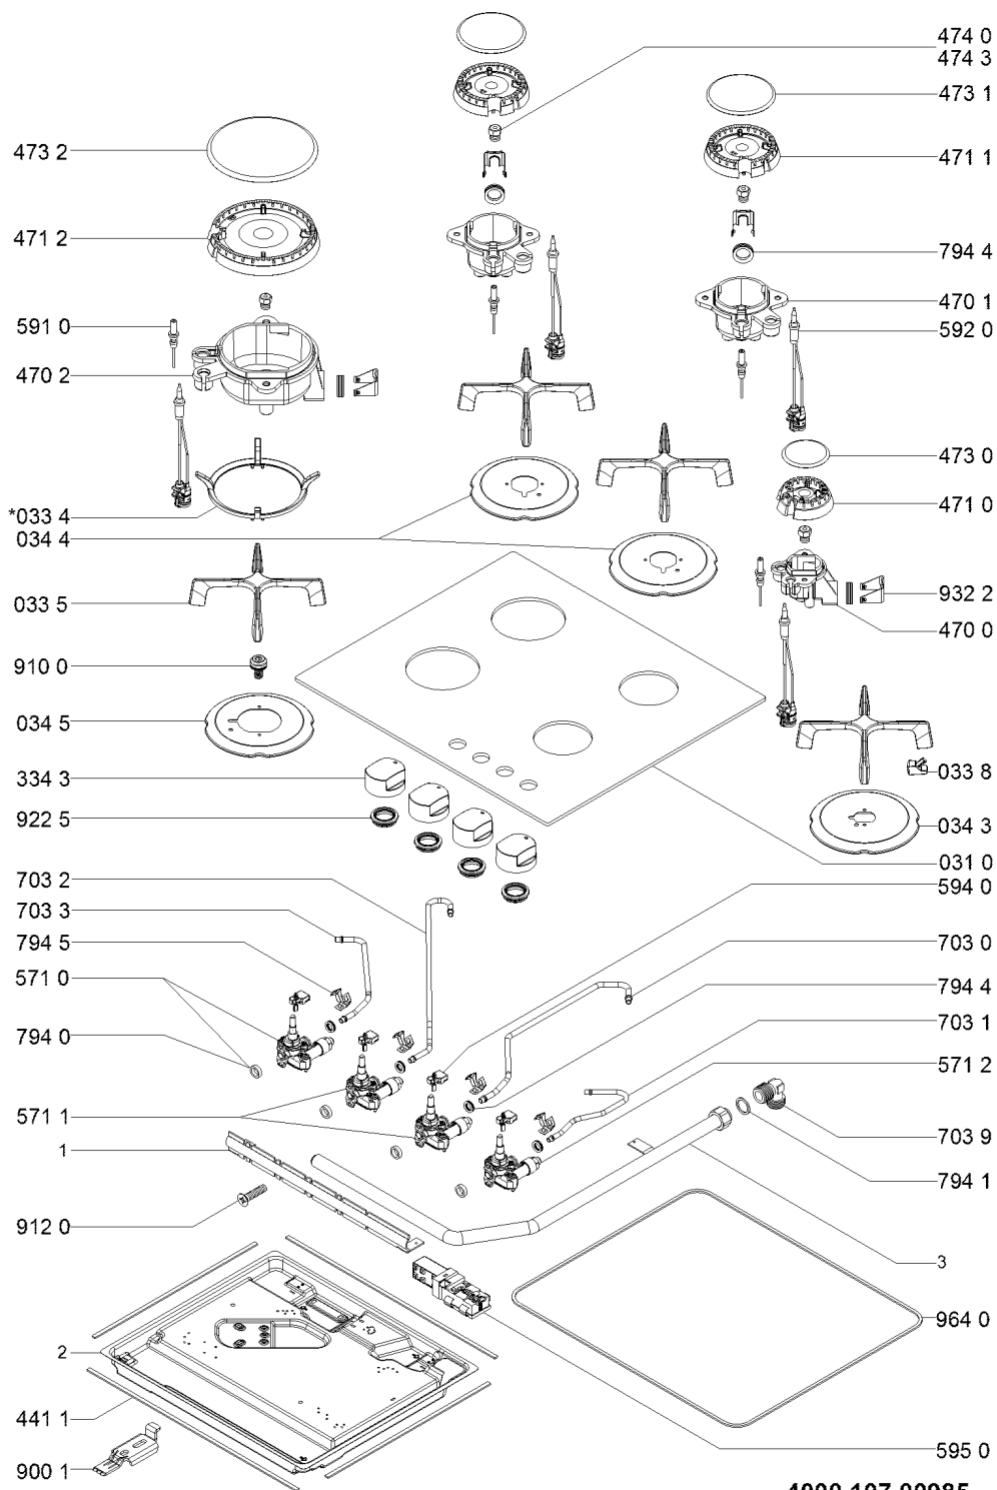

# Whirlpool

Sigla Modello:

**AKT 2000/MR**

**AKT 2000/MR**

Codice commerciale:

**859463029070**

**859463029070**

**F093081**

**KitchenAid**

Whirlpool

Hotpoint

**Bauknecht**

**i** INDESIT

WHR38214

Tavole

4000 107 00985

WHR38214

Lista

Ricambi

Rif.	Cod.Ricam	Dal S/N	Al S/N	Sostituto	Descrizione	Notizia	Codice
0310	481010699654 (C00397945)				piano cottura montaggio		
0334	481245838433 (C00330139)			1 x C00382295 (488000382295)	griglia wok		
0335	480121104225 (C00317043)				griglia		
0338	484000000840 (C00313506)				kit gomma piede (4)		
0343	480121103798 (C00322392)				scudo termico aux		
0344	480121103663 (C00322349)				scudo termico sr		
0345	480121103664 (C00322350)				scudo termico r		
3343	481010663465 (C00382890)				manopola		
4411	481946818387 (C00333162)			1 x C00844447 (488000844447)	guarnizione convogliatore		
4700	481010585426 (C00324844)				portainietto aux		
4701	481010585428 (C00324845)				portainietto sr		
4702	481010585430 (C00324846)				portainietto r		
4710	C00313402 (480121103803)				corpo bruciator aux		
4711	C00312844 (480121103652)				corpo bruciator sr		
4712	C00312908 (480121103653)				corpo bruciator r		
4730	481010612006 (C00314029)			1 x C00382587 (488000382587)	cappello aux		

WHR38214

Lista

Ricambi

Rif.	Cod.Ricam	Dal S/N	Al S/N	Sostituto	Descrizione	Notizia	Codice
7945	C00326569 (481060295871)				molla fiss. tubo		
9001	481240478776 (C00314843)				staffa fissaggio piano		
9100	C00312965 (481250218757)			1 x C00288692 (482000088571)	vite m4x8 con rondella		
9120	480121103816 (C00322394)				vite		
9225	481246668814 (C00312206)			1 x C00333308 (481953058102)	gomma		
9322	C00322347 (480121103657)				clip fiss.tubo-coppa		
9640	C00311601 (481246688967)			1 x 481246688969 (C00316995)	guarnizione		
999	C00609306				caratt. tecniche whp		
999	C00609304				tabella gas whp		
999	C00363147				schema cablaggio whp		
999	C00609305				schizzo quotato whp		