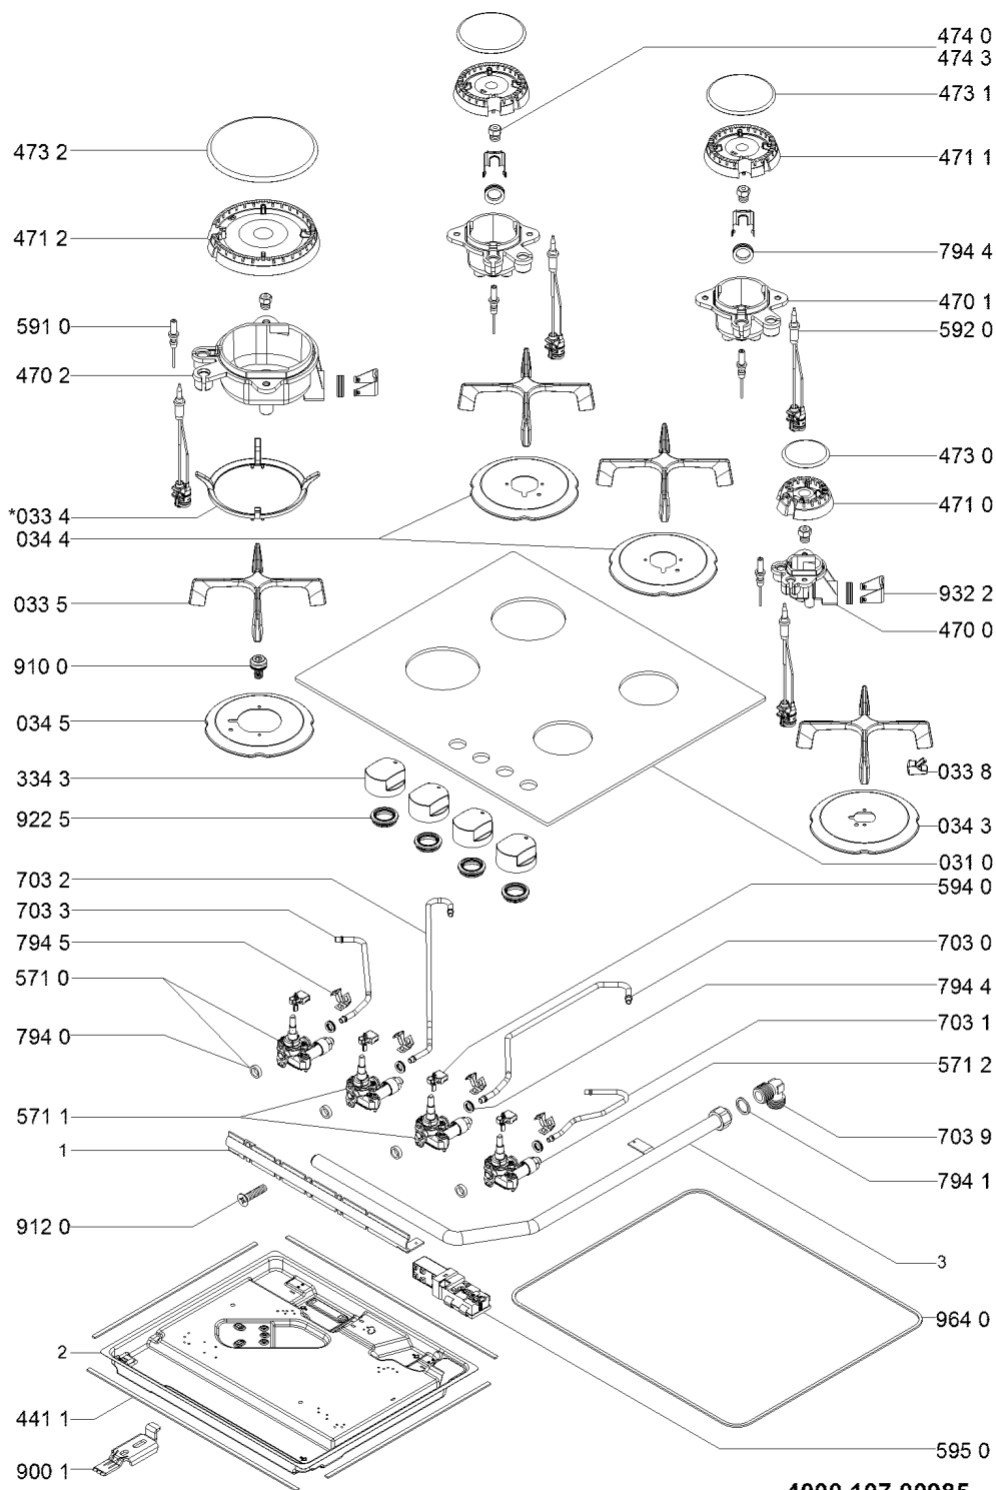

Whirlpool

Sigla Modello:

AKT 2000 NB

AKT 2000 NB

Codice commerciale:

859463029000

859463029000

F093080

KitchenAid

Whirlpool

Hotpoint

Bauknecht

i INDESIT

WHR38214

Tavole

4000 107 00985

WHR38214

Lista

Ricambi

Rif.	Cod.Ricam	Dal S/N	Al S/N	Sostituto	Descrizione	Notizia	Codice
0310	481010648754 (C00382887)				piano cottura montaggio		
0334	481245838433 (C00330139)			1 x C00382295 (488000382295)	griglia wok		
0335	480121104225 (C00317043)				griglia		
0338	484000000840 (C00313506)				kit gomma piede (4)		
0343	480121103798 (C00322392)				scudo termico aux		
0344	480121103663 (C00322349)				scudo termico sr		
0345	480121103664 (C00322350)				scudo termico r		
3343	481010663465 (C00382890)				manopola		
4411	481946818387 (C00333162)			1 x C00844447 (488000844447)	guarnizione convogliatore		
4700	481010585426 (C00324844)				portainietto aux		
4701	481010585428 (C00324845)				portainietto sr		
4702	481010585430 (C00324846)				portainietto r		
4710	C00313402 (480121103803)				corpo bruciator aux		
4711	C00312844 (480121103652)				corpo bruciator sr		
4712	C00312908 (480121103653)				corpo bruciator r		
4730	481010612006 (C00314029)			1 x C00382587 (488000382587)	cappello aux		

WHR38214

Lista

Ricambi

Rif.	Cod.Ricam	Dal S/N	Al S/N	Sostituto	Descrizione	Notizia	Codice
7945	C00326569 (481060295871)				molla fiss. tubo		
9001	481240478776 (C00314843)				staffa fissaggio piano		
9100	C00312965 (481250218757)			1 x C00288692 (482000088571)	vite m4x8 con rondella		
9120	480121103816 (C00322394)				vite		
9225	481246668814 (C00312206)			1 x C00333308 (481953058102)	gomma		
9322	C00322347 (480121103657)				clip fiss.tubo-coppa		
9640	C00311601 (481246688967)			1 x 481246688969 (C00316995)	guarnizione		
999	C00609303				caratt. tecniche whp		
999	C00363147				schema cablaggio whp		
999	C00609305				schizzo quotato whp		
999	C00609304				tabella gas whp		