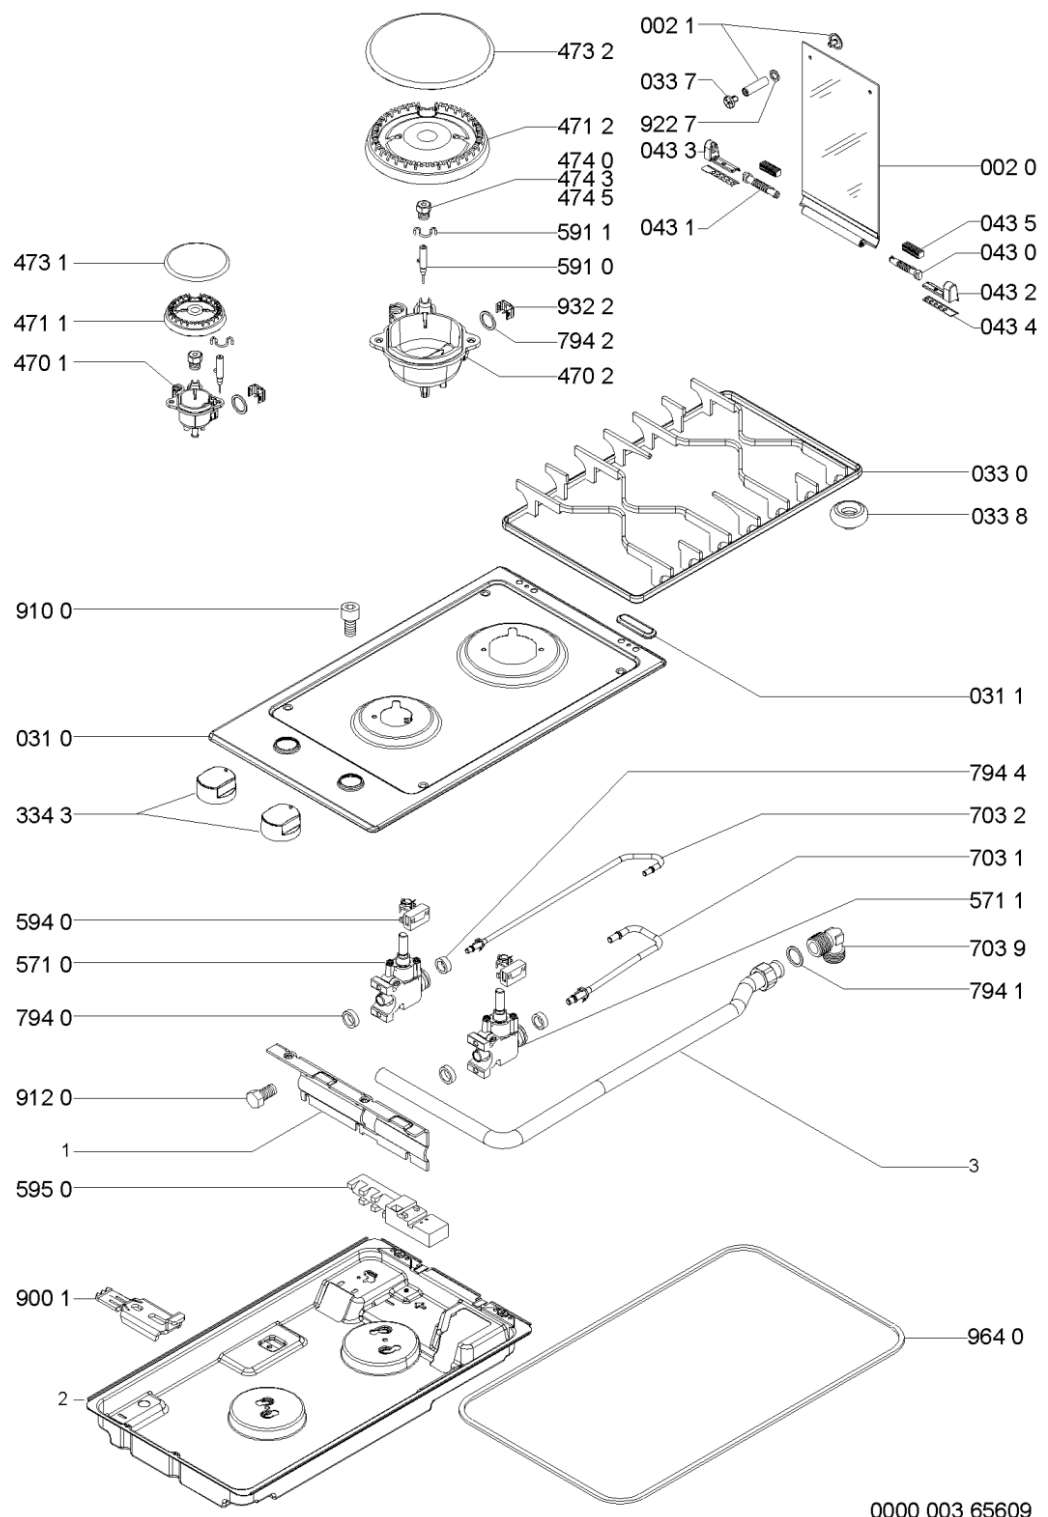

WHR37951

Tavole

0000 003 65609