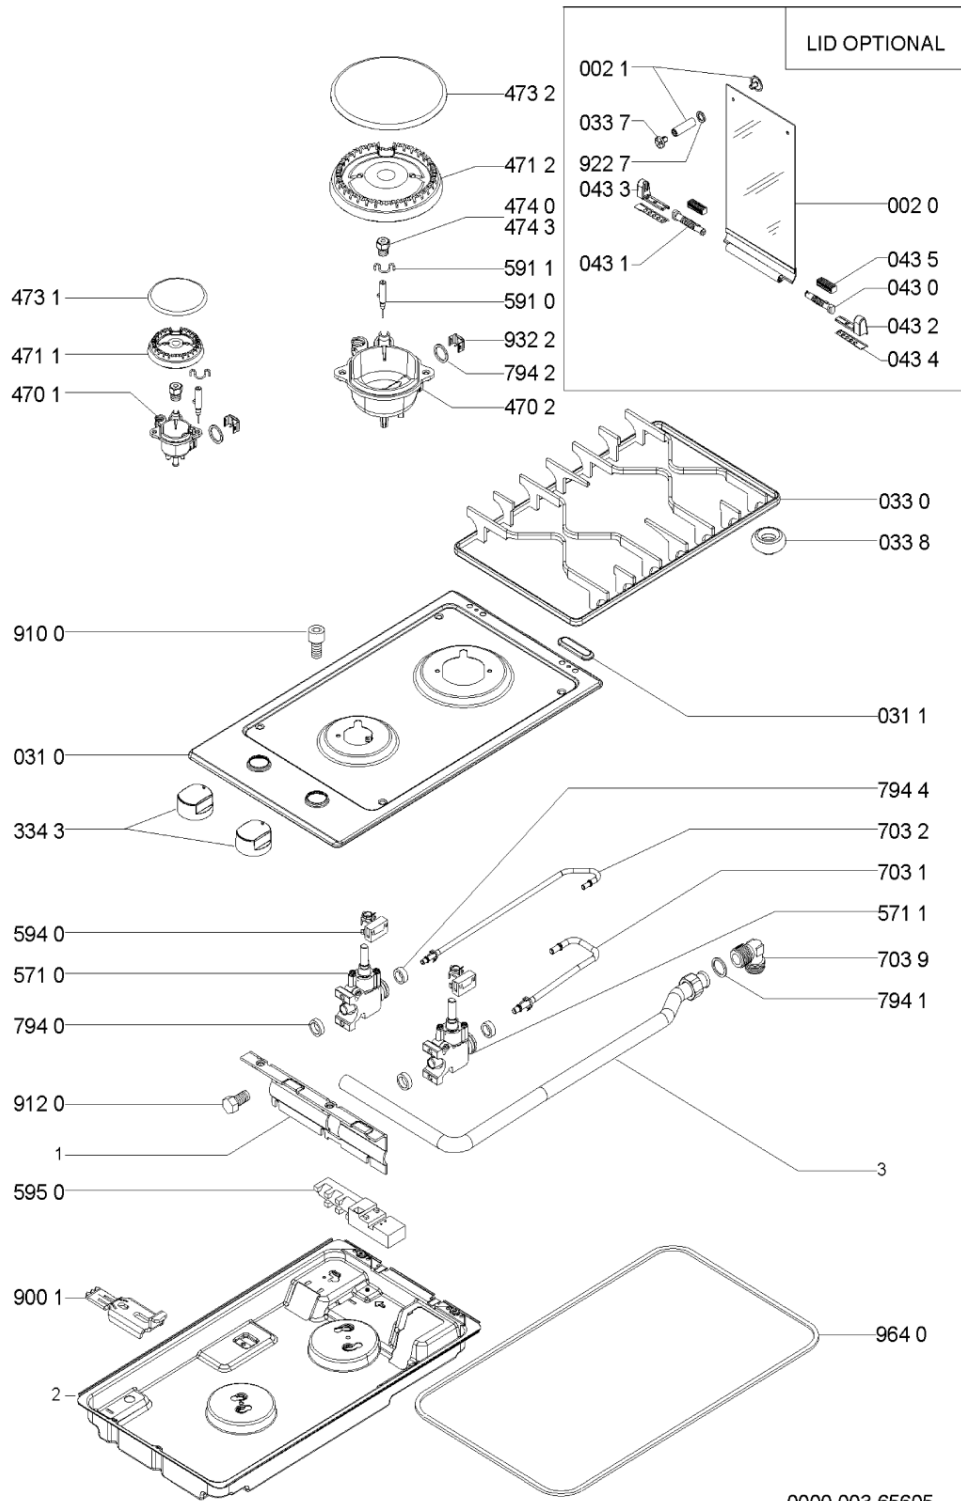

WHR85983

Lista

Ricambi

Rif.	Cod.Ricam	Dal S/N	Al S/N	Sostituto	Descrizione	Notizia	Codice
002 0	481244039594 (C00386851)				coperchio		
002 1	481246068574 (C00330380)				profilo coperchio		
031 0	481244039623 (C00459293)				piano cottura		
031 1	C00319395 (481246228718)				tappo sede fori coperchio		
033 0	481245838453 (C00315831)				griglia a balc.		
033 7	481246368017 (C00312063)				gommino griglia		
033 8	481946818388 (C00311107)			1 x C00382262 (488000382262)	gommino griglia		
043 0	481941719598 (C00332993)				cerniera dx coperchio		
043 1	481941719599 (C00332994)				cerniera sx coperchio		
043 2	481240478763 (C00386853)				supporto dx cerniera coperchio		
043 3	481240478746 (C00329214)				supporto sx cerniera coperchio		
043 4	481231038994 (C00327656)			1 x C00523707 (488000523707)	staffa protez. supporto cerniera		
043 5	481946698736 (C00333141)			1 x C00515960 (488000515960)	guarnizione cerniera		
334 3	481241279232 (C00373617)				manopola		
470 1	481236068815 (C00318490)				portainietttore sr		
470 2	481236058482 (C00316385)				portainietttore r		