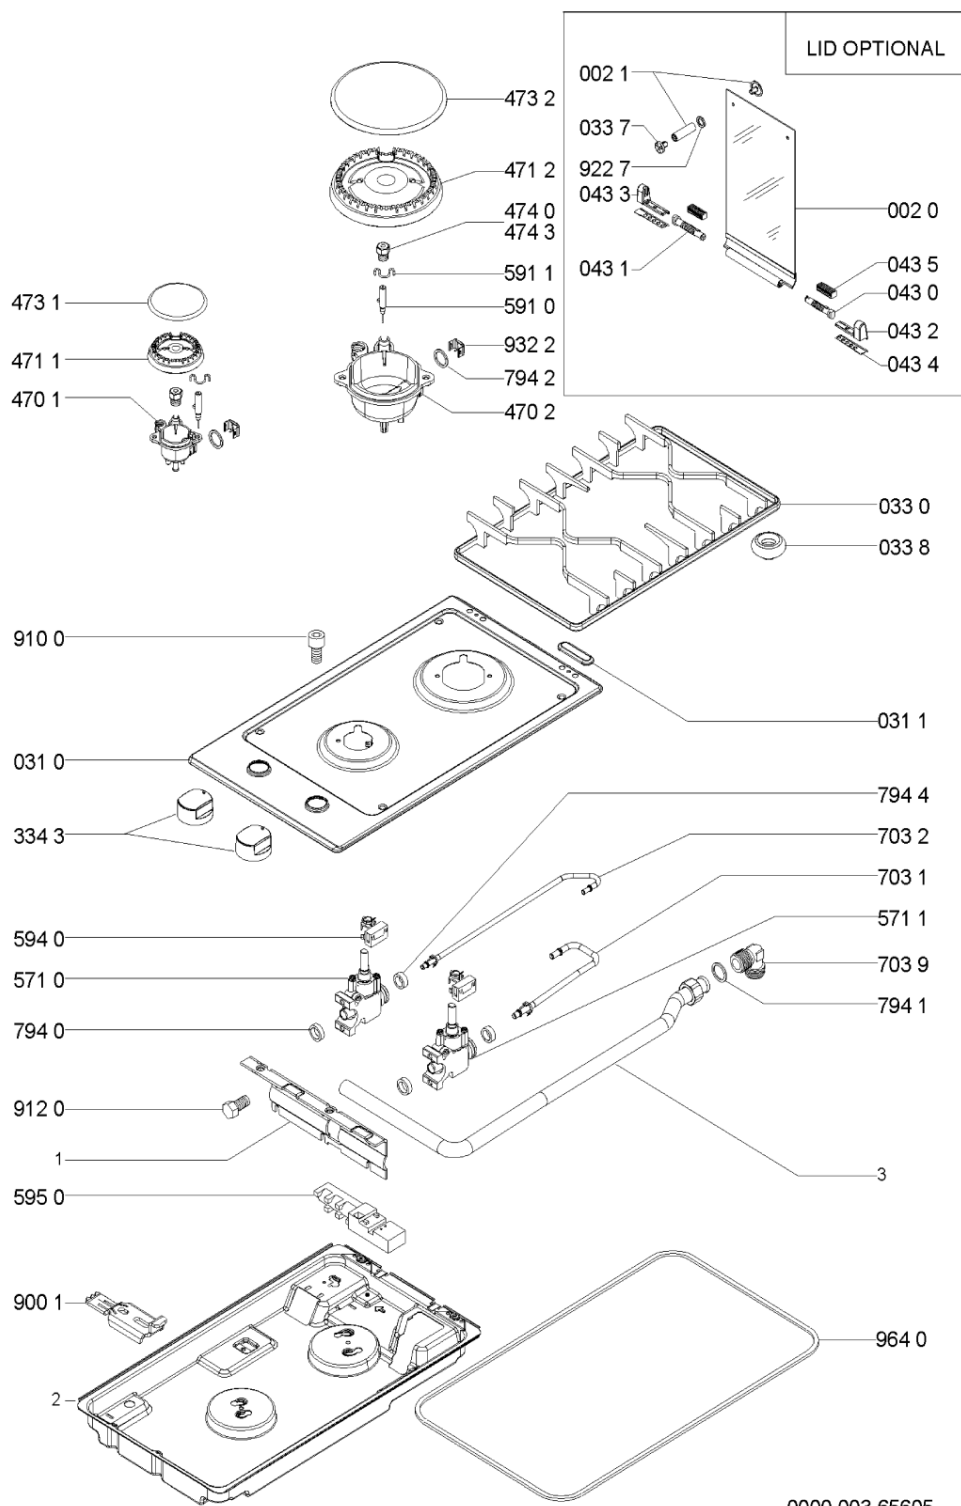

WHR77305

Tavole